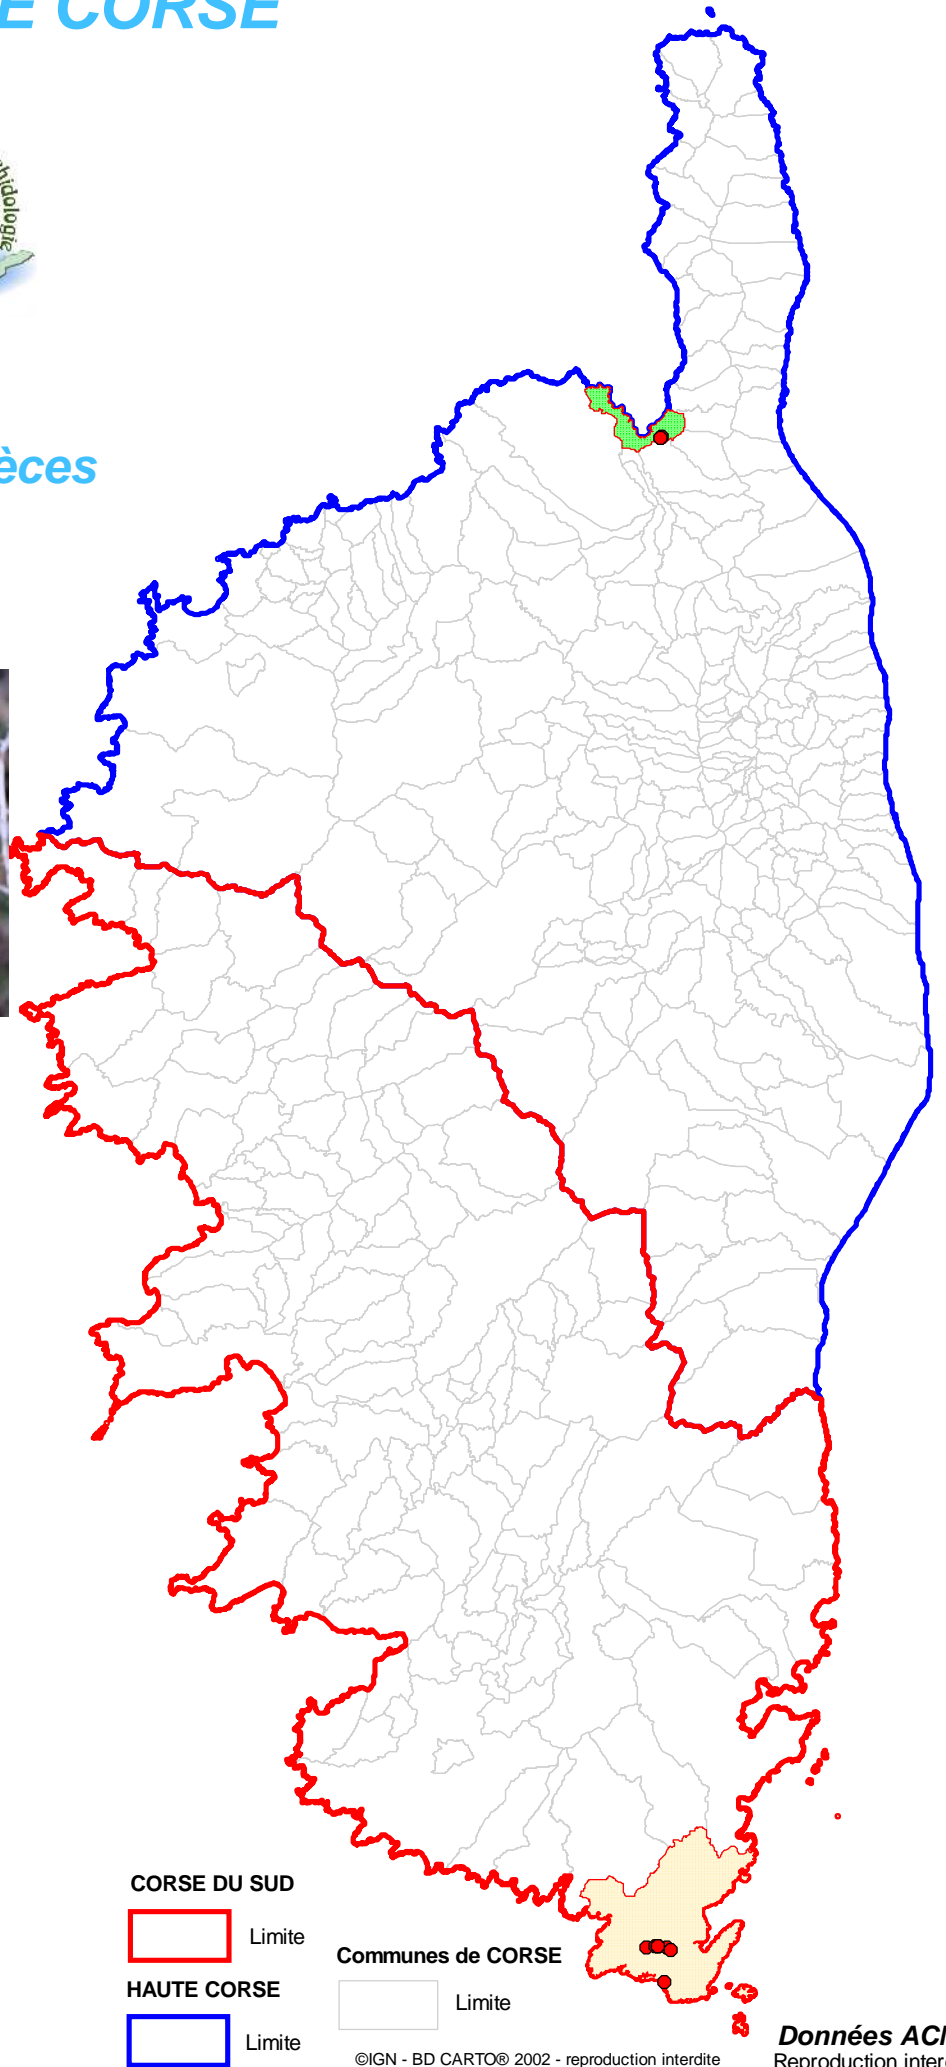

ORCHIDEES DE CORSE

Répartition par espèces

**Ophrys
Passionis**

COMMUNES

de localisation de l'espèce

- BONIFACIO
- SAINT-FLORENT

Mis à jour le : 20 Décembre 2022

CORSE DU SUD

Limite

HAUTE CORSE

Limite

Communes de CORSE

Limite

©IGN - BD CARTO© 2002 - reproduction interdite

Données ACMO
Reproduction interdite