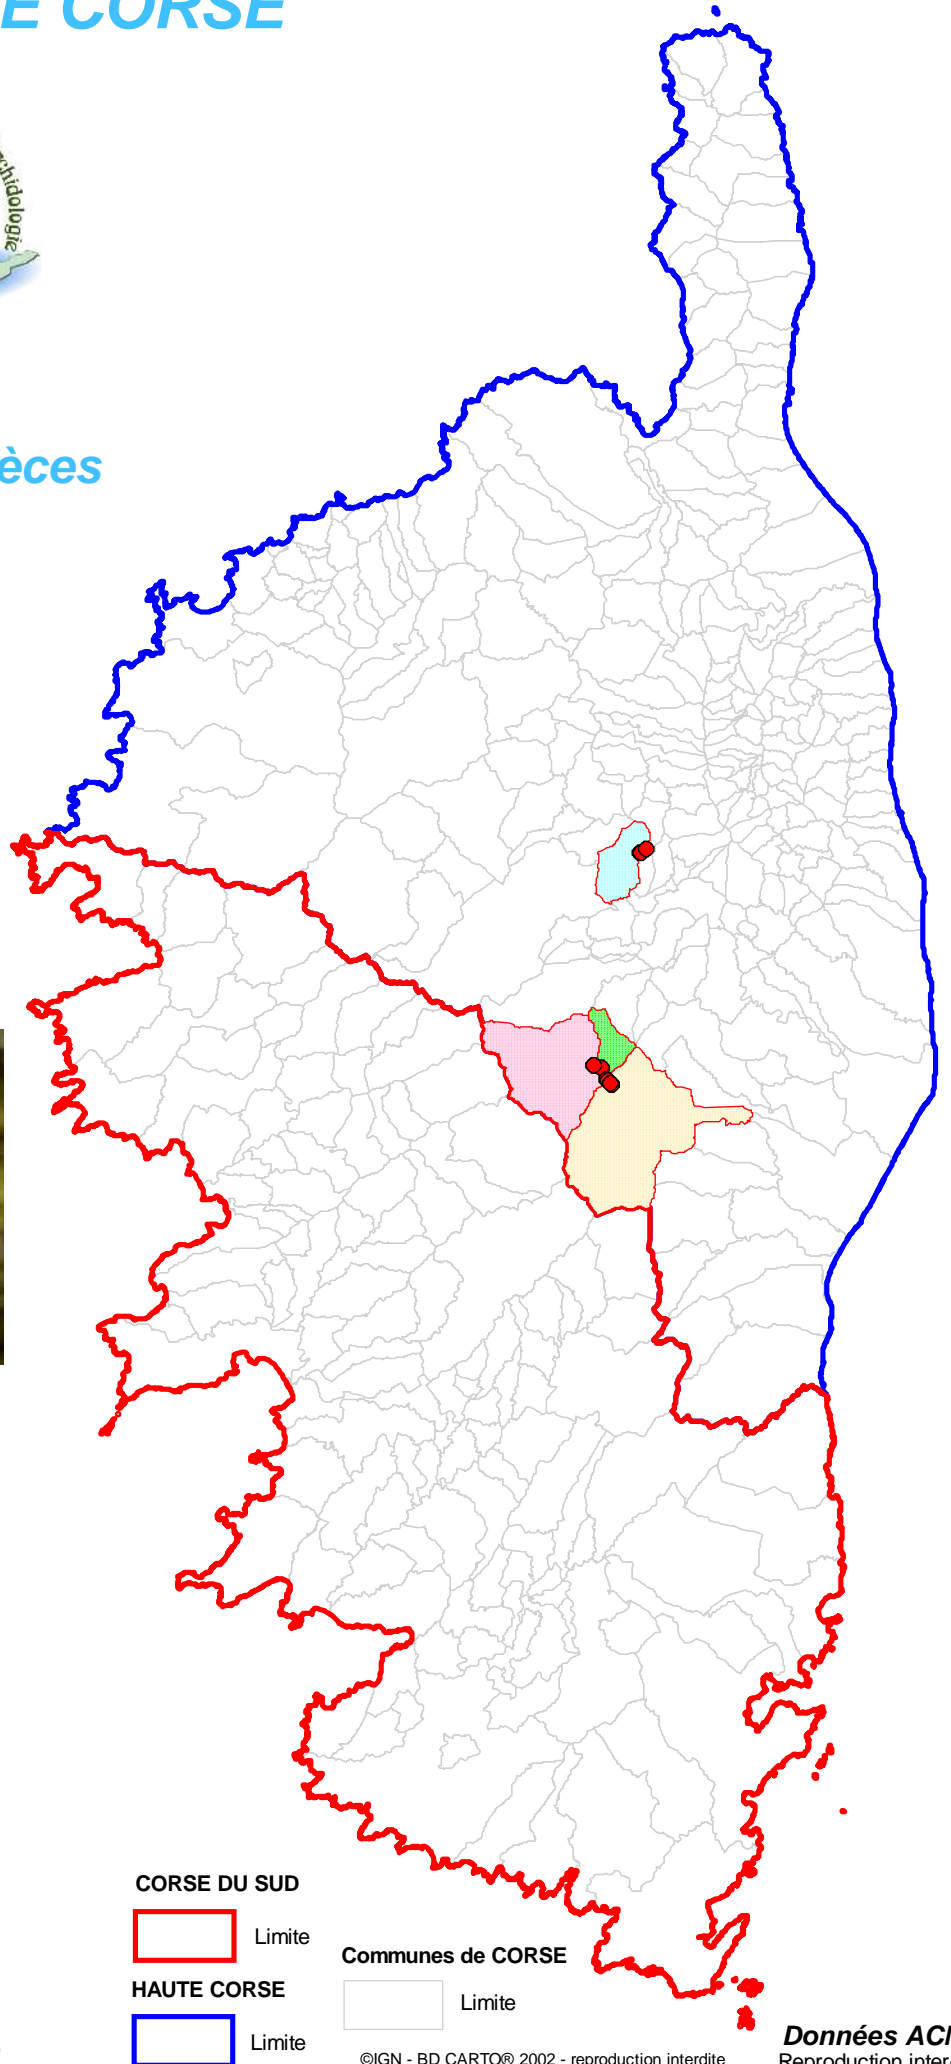

## Répartition par espèces

### *Dactylorhiza* *Cyrnea*

#### COMMUNES

de localisation de l'espèce

- GHISONI
- MURACCIOLE
- SANTA-LUCIA-DI-MERCURIO
- VIVARIO

#### CORSE DU SUD

Limite