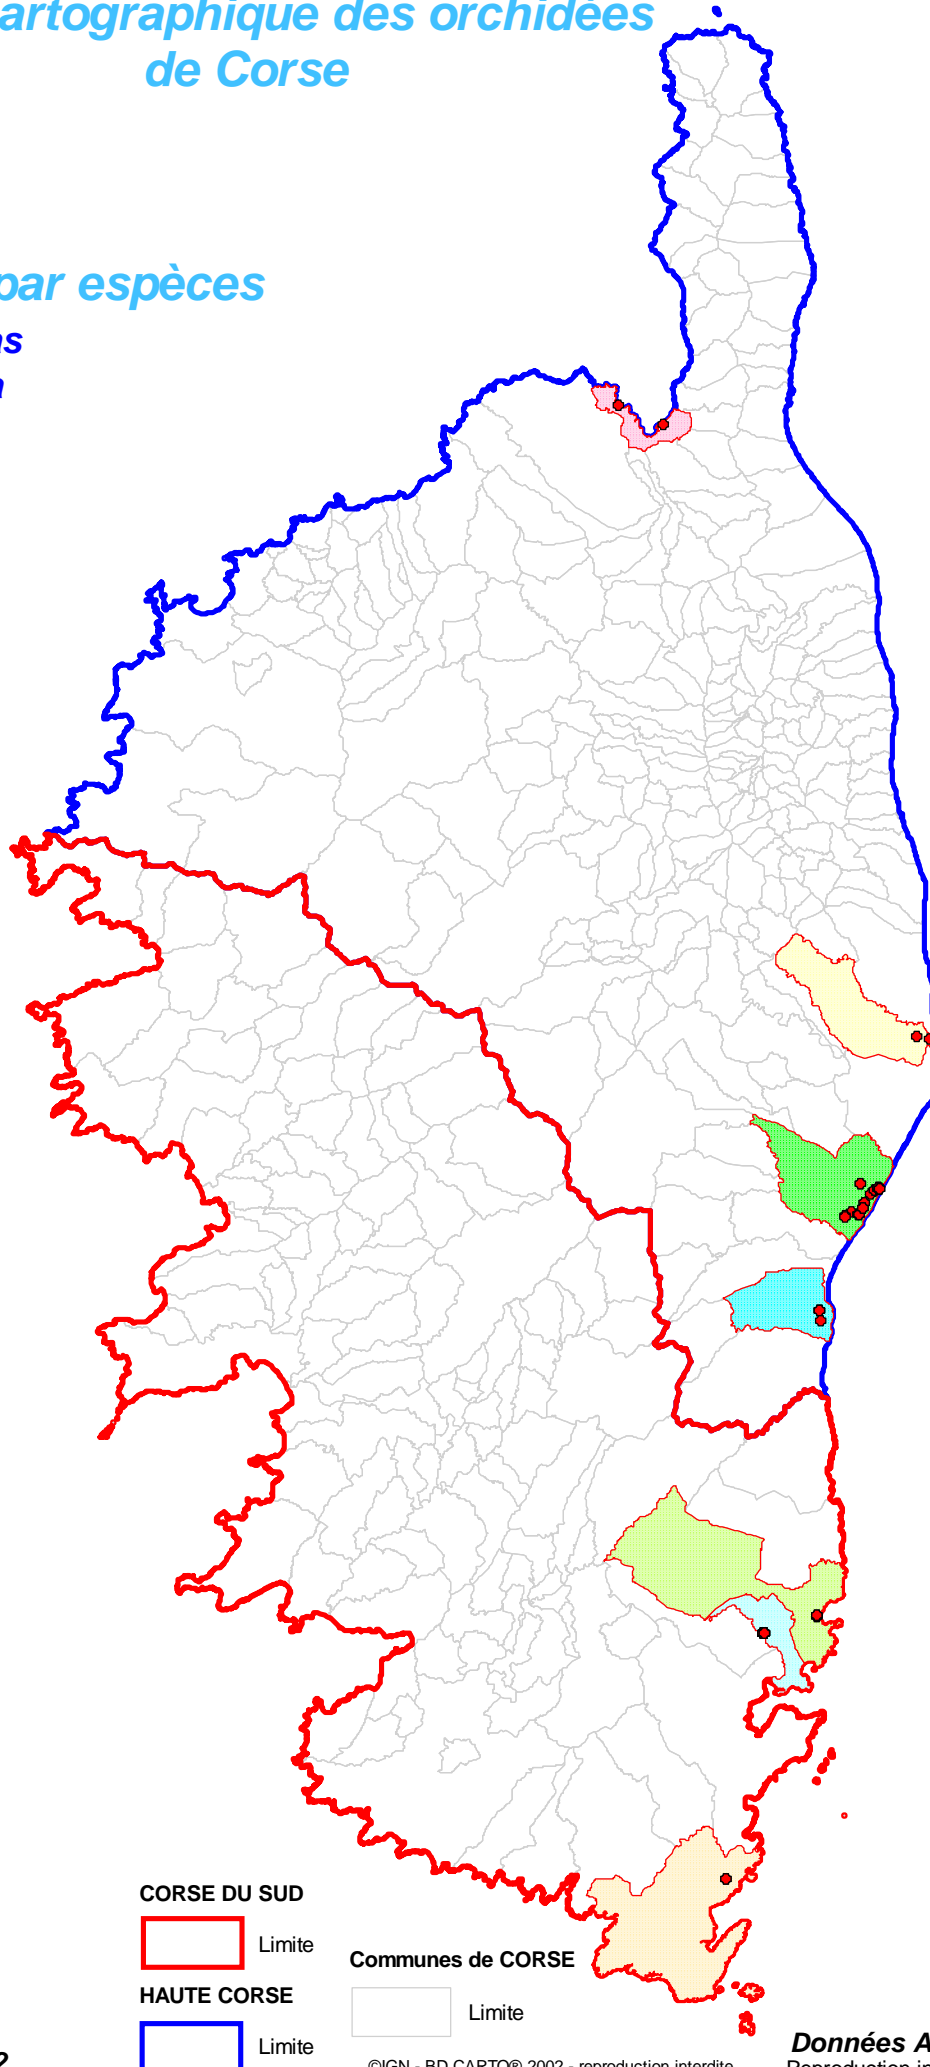

# Atlas cartographique des orchidées de Corse

## Répartition par espèces

**Serapias  
Nurica**

### COMMUNES

de localisation de l'espèce

-  BONIFACIO
-  GHISONACCIA
-  LECCI
-  SAINT-FLORENT
-  TALLONE
-  VENTISERI
-  ZONZA

CORSE DU SUD

Limite

HAUTE CORSE

Limite

Communes de CORSE

Limite

Mis à jour le : 20 Décembre 2022

©IGN - BD CARTO© 2002 - reproduction interdite

Données ACMO  
Reproduction interdite