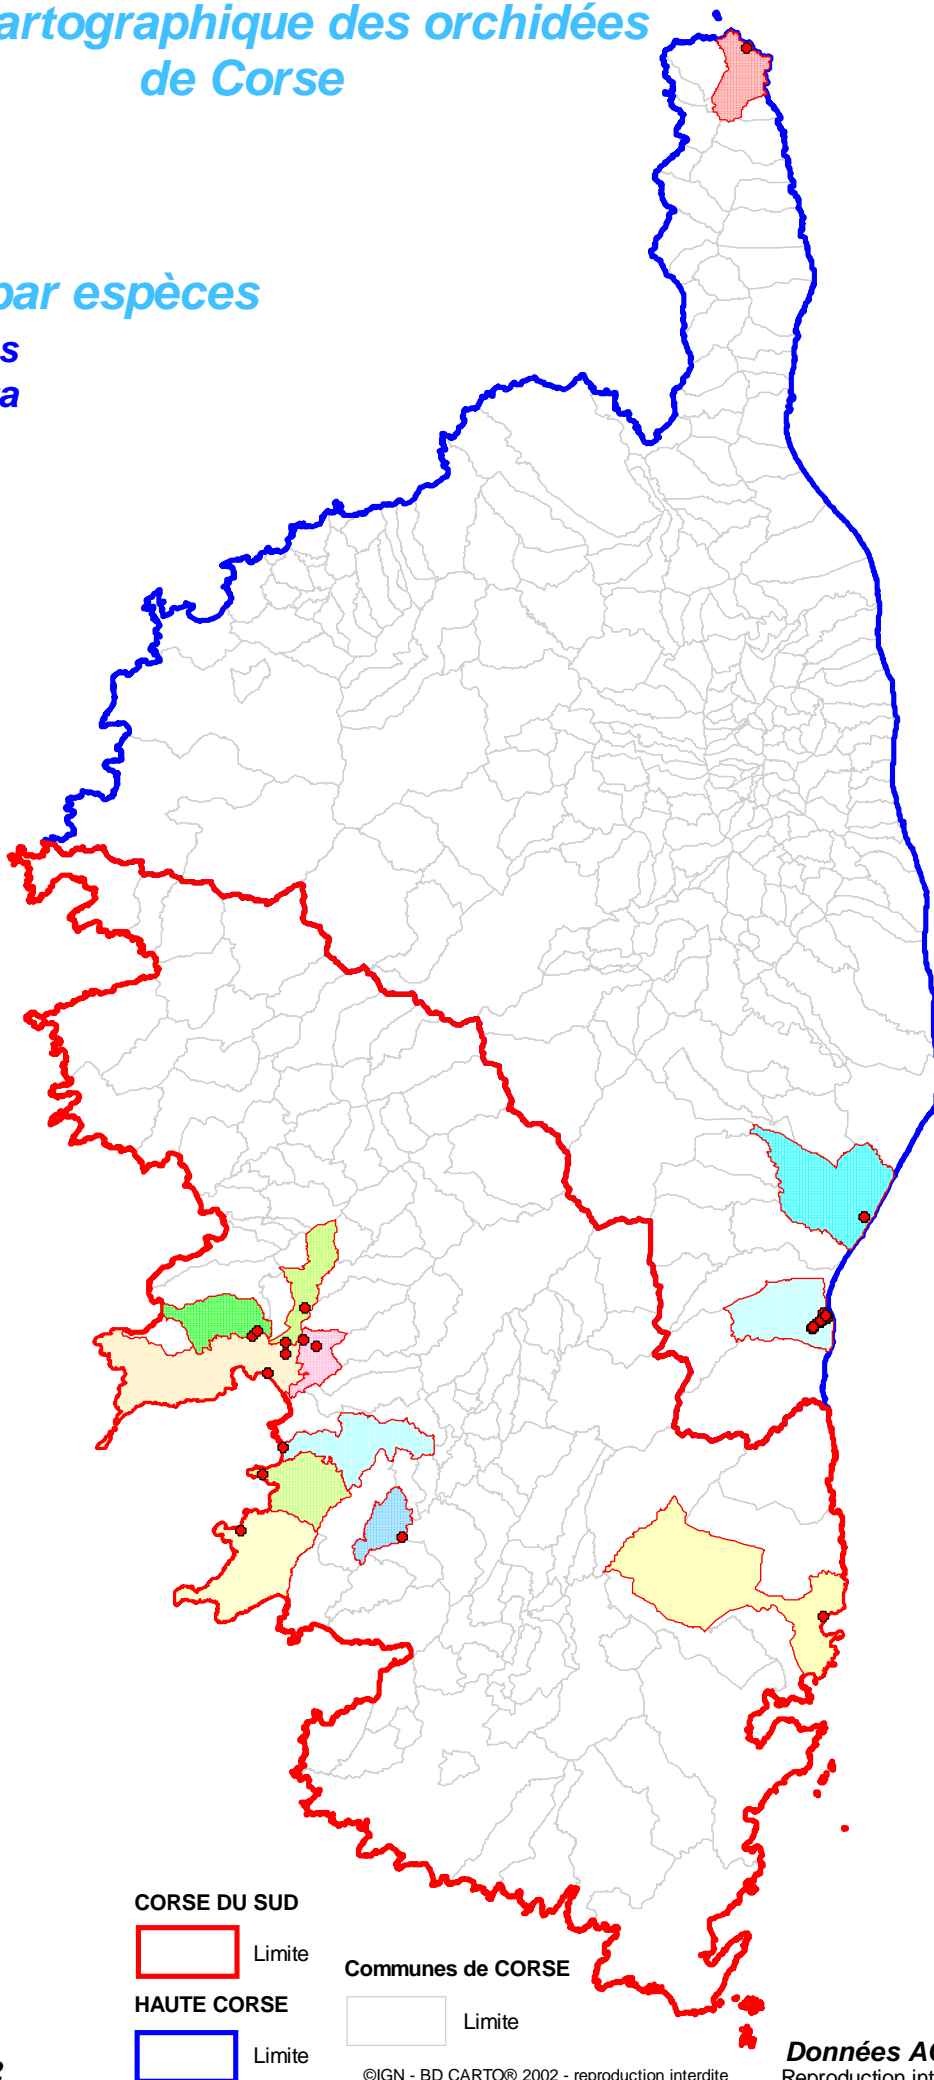

Atlas cartographique des orchidées de Corse

Répartition par espèces

**Serapias
Neglecta**

COMMUNE_SERNEG

- AJACCIO
- ALATA
- ALBITRECCIA
- BASTELICACCIA
- COTI-CHIAVARI
- GHISONACCIA
- PIETROSELLA
- PILA-CANALE
- ROGLIANO
- SARROLA-CARCOPINO
- VENTISERI

CORSE DU SUD

Limite

HAUTE CORSE

Limite

Communes de CORSE

Limite

Mis à jour le : 20 Décembre 2022

©IGN - BD CARTO© 2002 - reproduction interdite