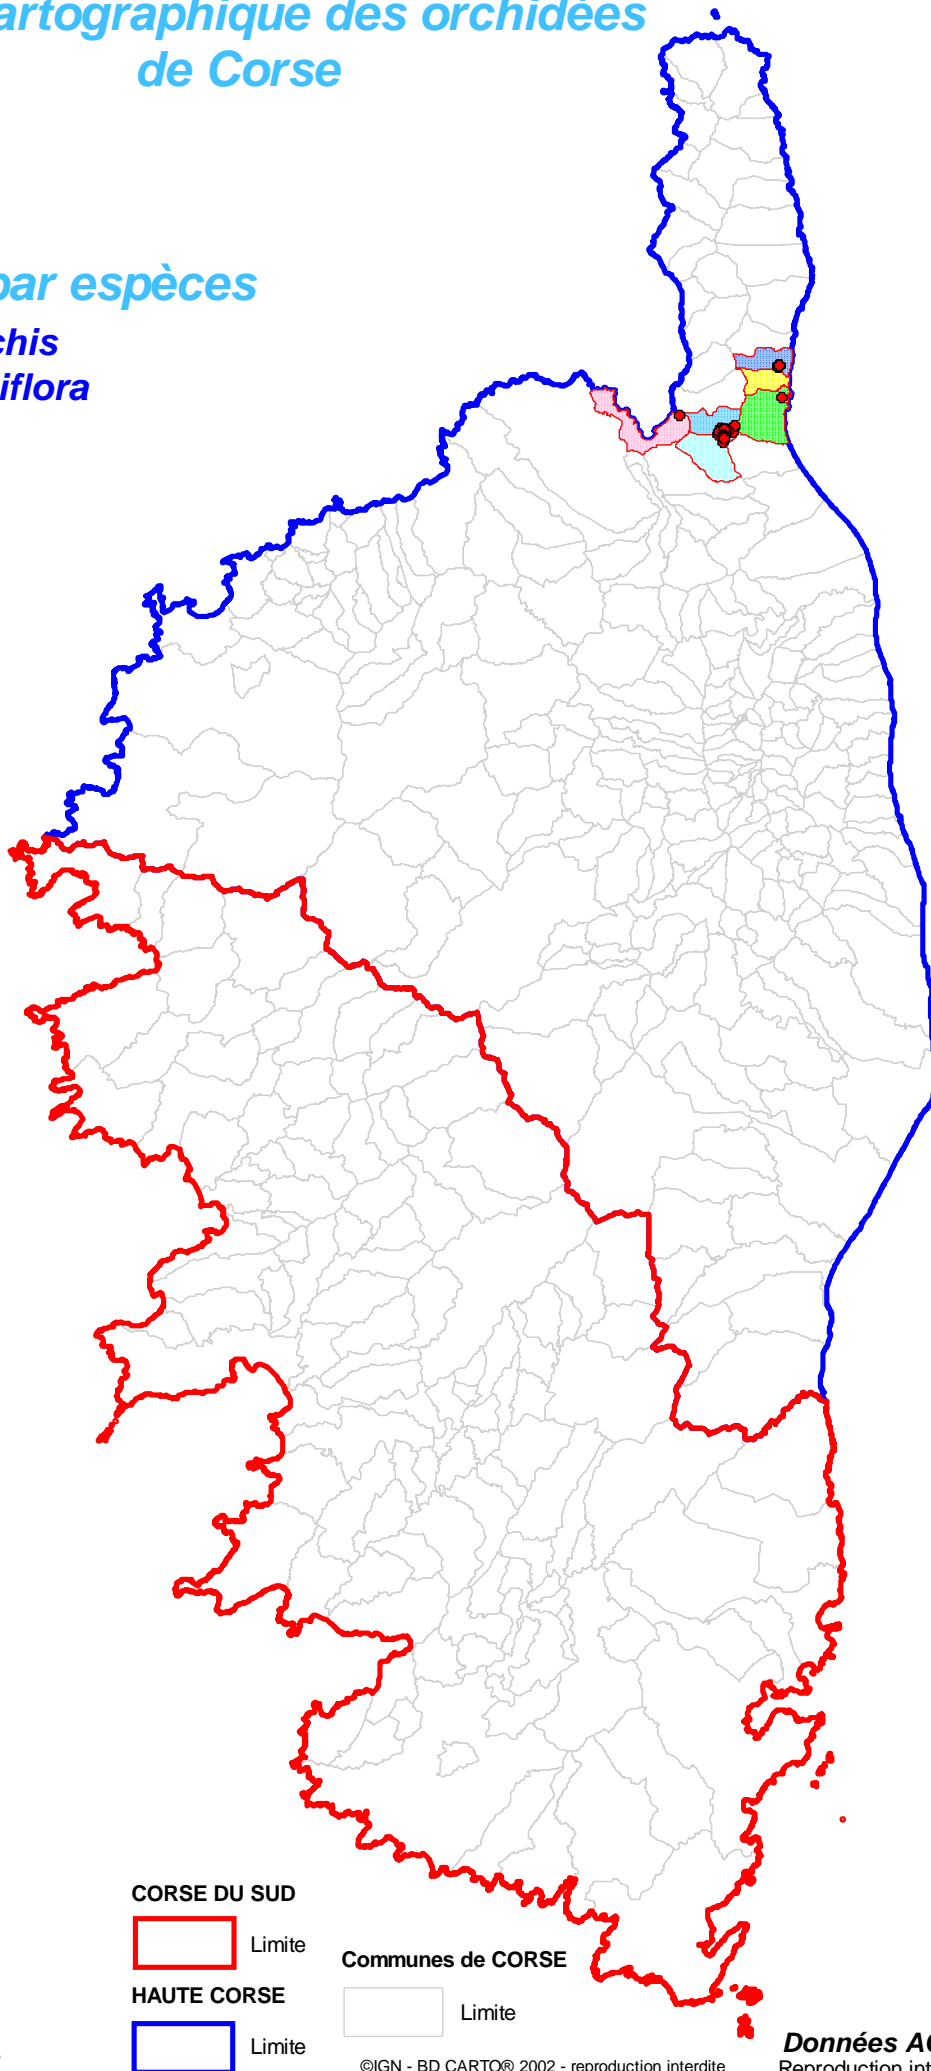

# Atlas cartographique des orchidées de Corse

## Répartition par espèces

#### COMMUNES

de localisation de l'espèce

-  BARBAGGIO
-  BASTIA
-  POGGIO-D'OLETTA
-  SAINT-FLORENT
-  SAN-MARTINO-DI-LOTA
-  VILLE-DI-PIETRABUGNO

#### CORSE DU SUD

 Limite