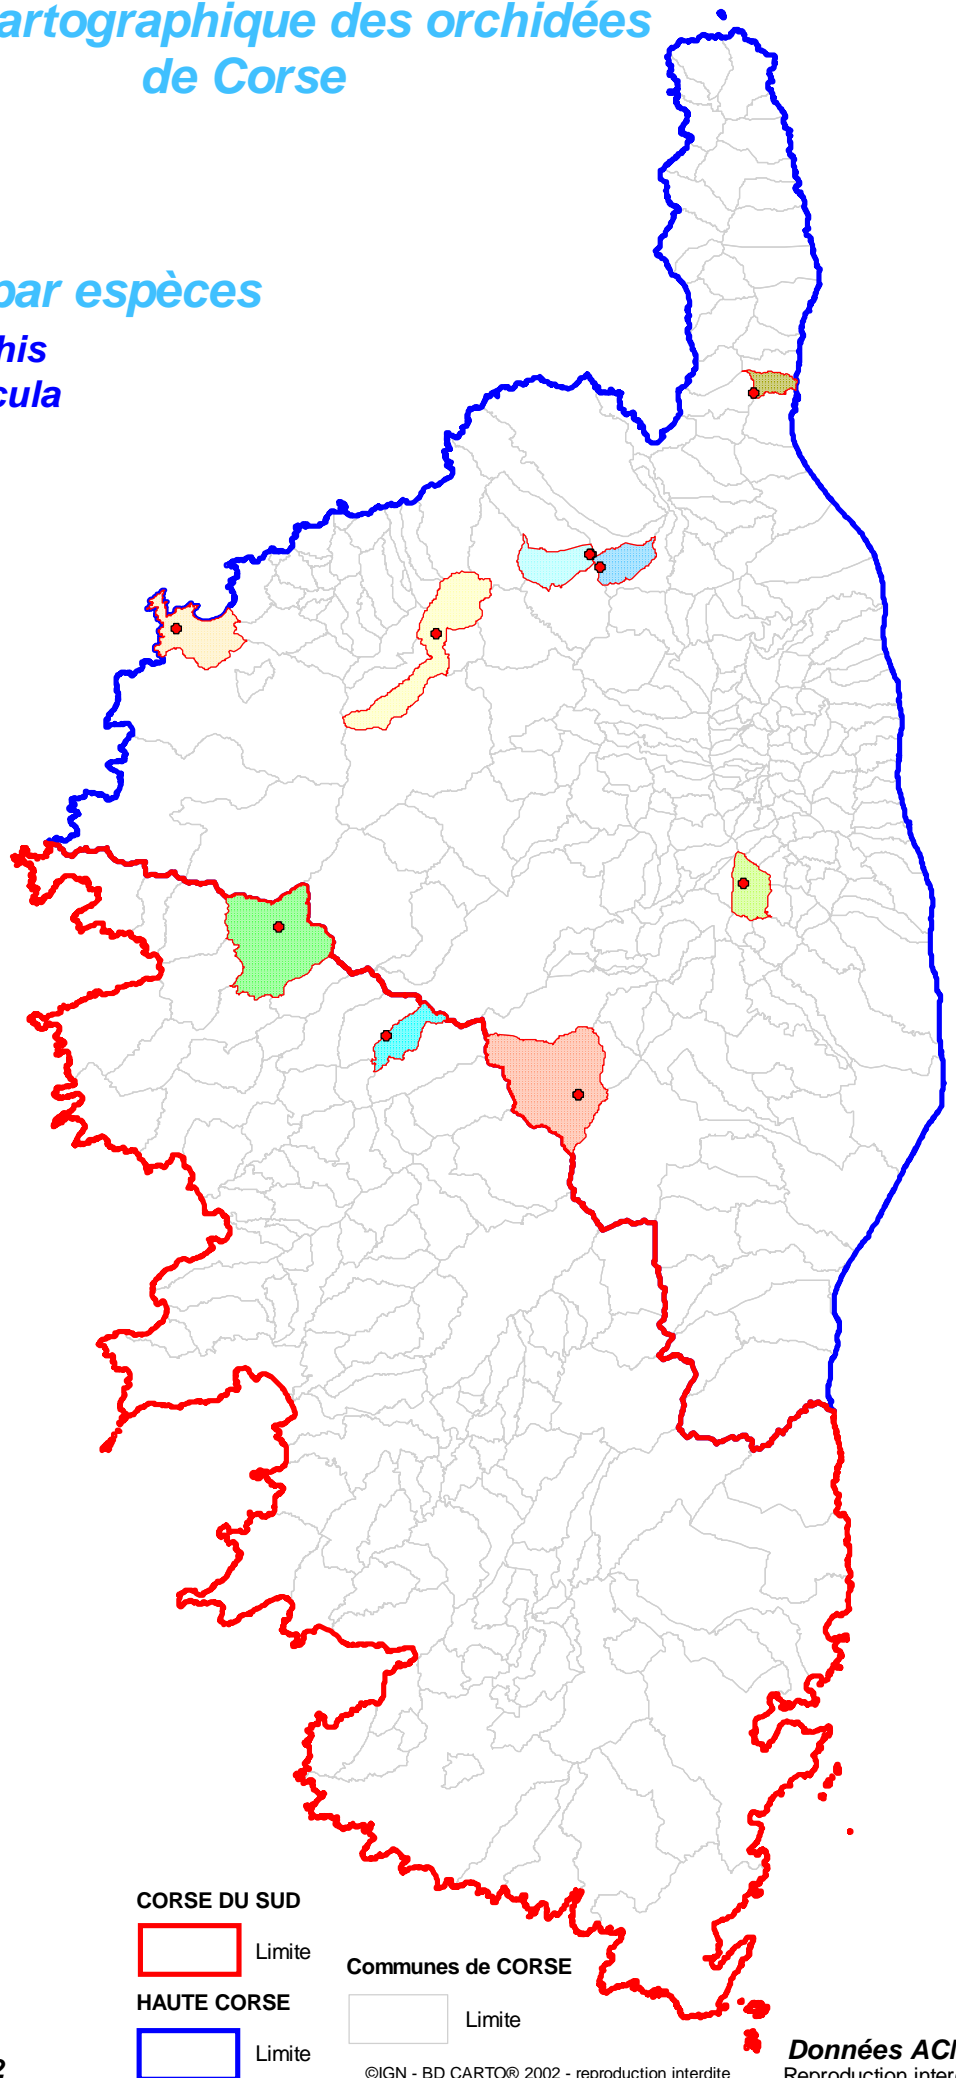

Atlas cartographique des orchidées de Corse

Répartition par espèces

Orchis Mascula

COMMUNES

de localisation de l'espèce

-  CALVI
-  EVISA
-  LAMA
-  LENTO
-  OLLI-CAPPELLA
-  ORTO
-  PIANELLO
-  SORIO
-  VILLE-DI-PIETRABUGNO
-  VIVARIO

CORSE DU SUD

Limite

HAUTE CORSE

Limite

Communes de CORSE

Limite

Mis à jour le : 20 Décembre 2022

©IGN - BD CARTO© 2002 - reproduction interdite