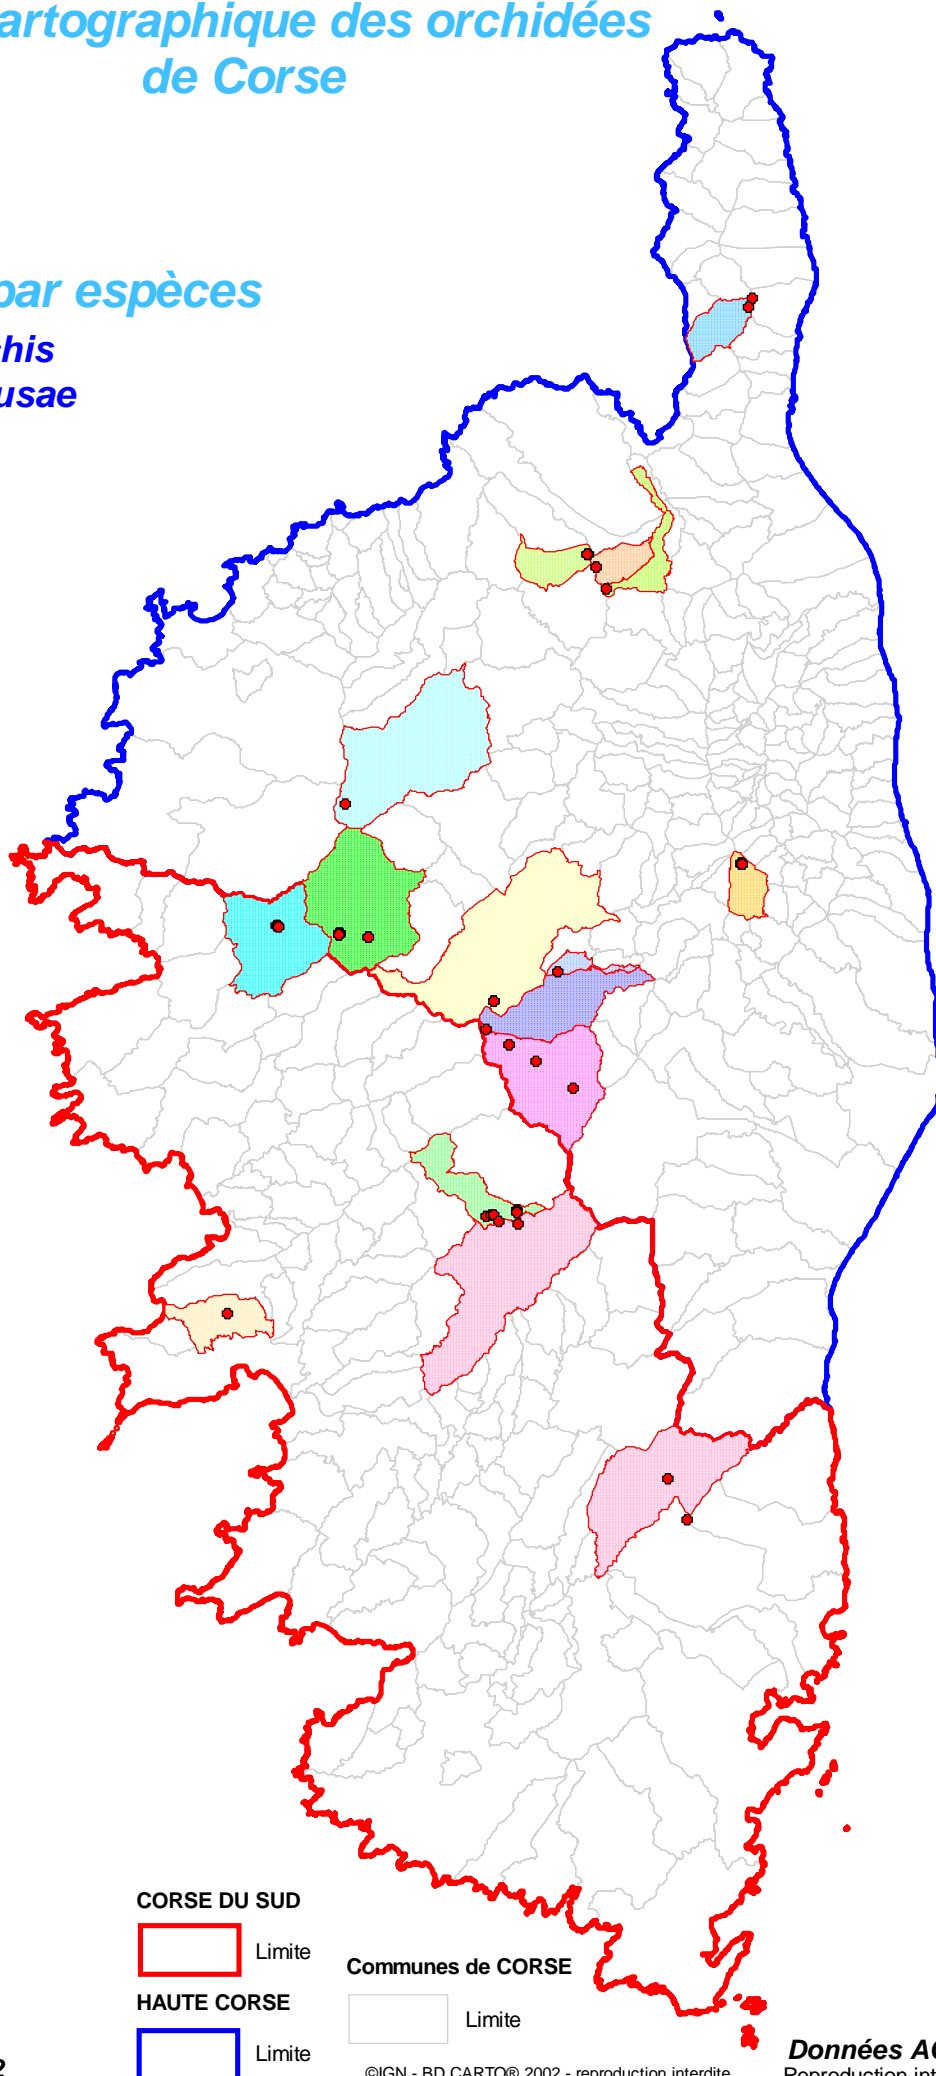

Atlas cartographique des orchidées de Corse

Répartition par espèces

Orchis Ichnusae

COMMUNES

de localisation de l'espèce

- ALATA
- ALBERTACCE
- ASCO
- BASTELICA
- CORTE
- EVISA
- LAMA
- OLMETA-DI-CAPOCORSO
- PIANELLO
- PIEVE
- QUENZA
- SANTO-PIETRO-DI-VENACO
- SORIO
- TAVERA
- VENACO
- VIVARIO

CORSE DU SUD

Limite

HAUTE CORSE

Limite

Communes de CORSE

Limite

Mis à jour le : 20 Décembre 2022

©IGN - BD CARTO© 2002 - reproduction interdite

Données ACMO
Reproduction interdite