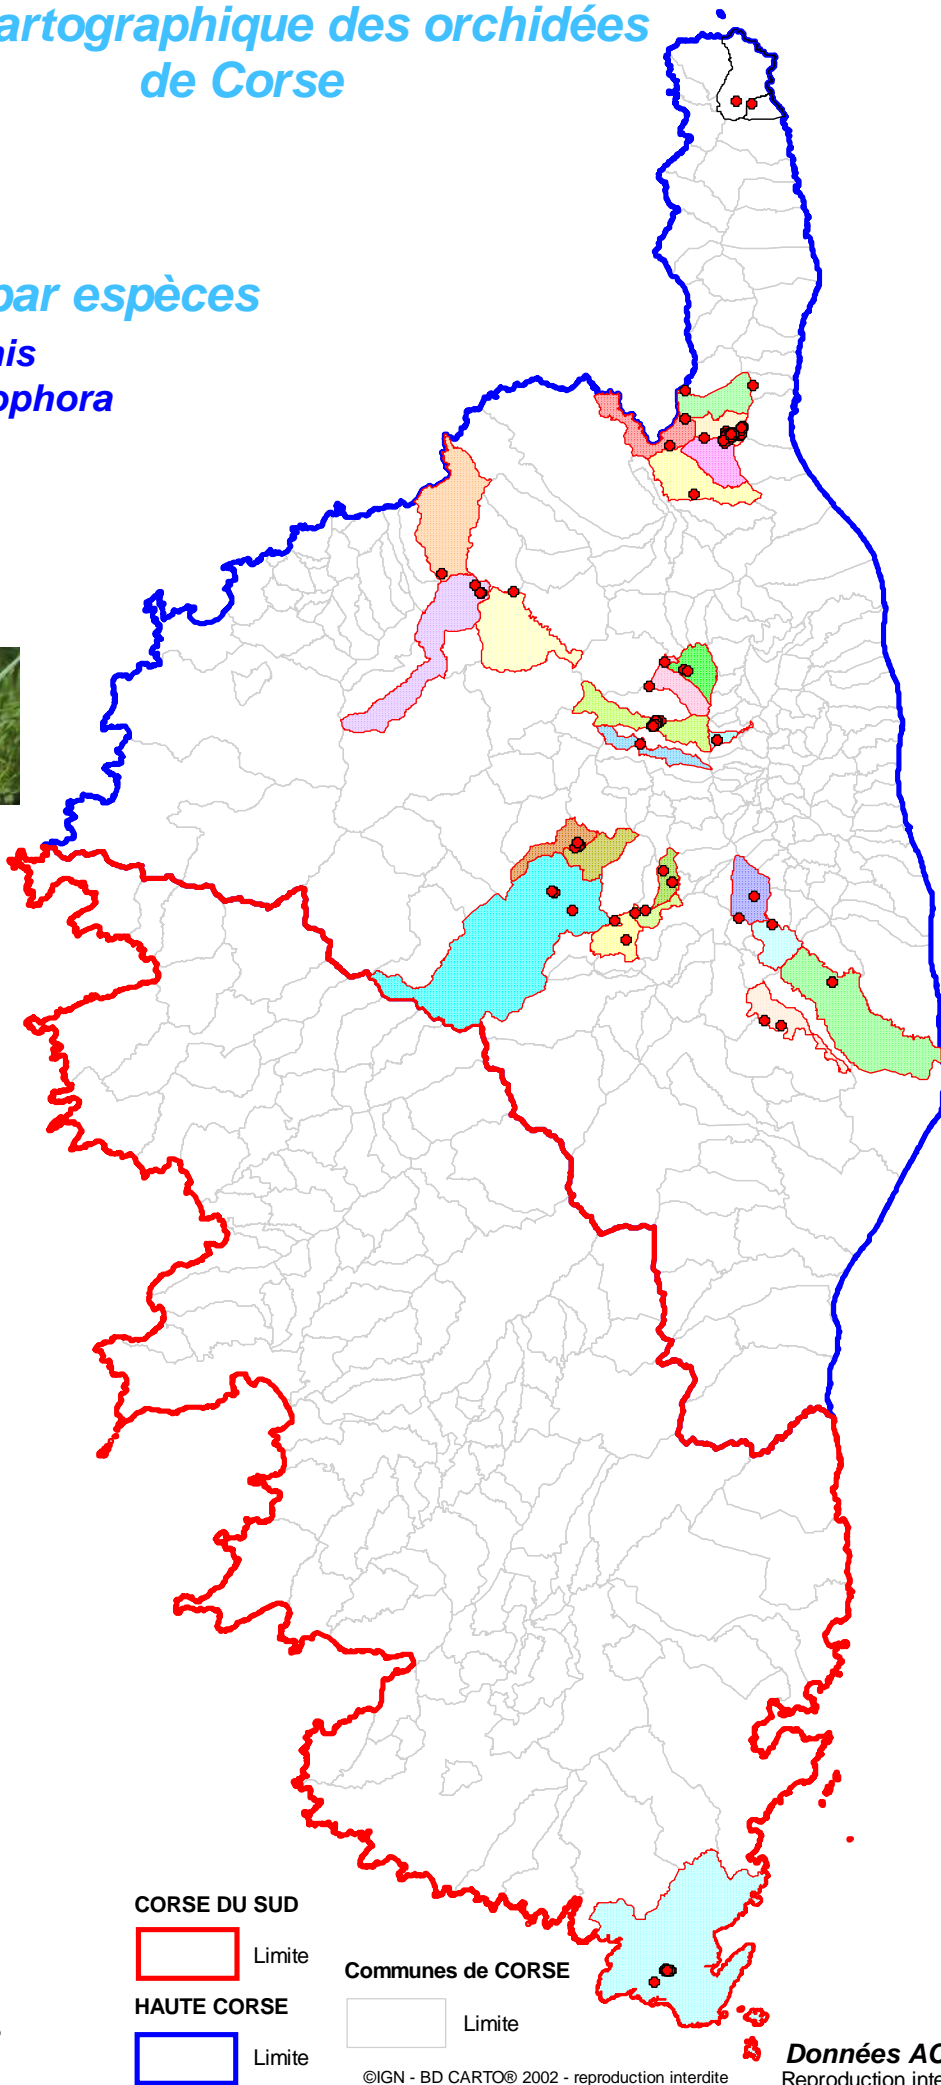

# Atlas cartographique des orchidées de Corse

## Répartition par espèces

### Orchis Anthropophora

#### COMMUNES

de localisation de l'espèce

- BARBAGGIO
- BISINCHI
- BONIFACIO
- CASTELLO-DI-ROSTINO
- CASTIFAO
- CORTE
- FAVALELLO
- GAVIGNANO
- GIUNCAGGIO
- MOROSAGLIA
- OLETTA
- OLMI-CAPPELLA
- PALASCA
- PATRIMONIO
- PIANELLO
- POGGIO-D'OLETTA
- POGGIO-DI-VENACO
- QUERCITELLO
- SAINT-FLORENT
- SERMANO
- SOVERIA
- TALLONE
- TRALONCA
- ZALANA