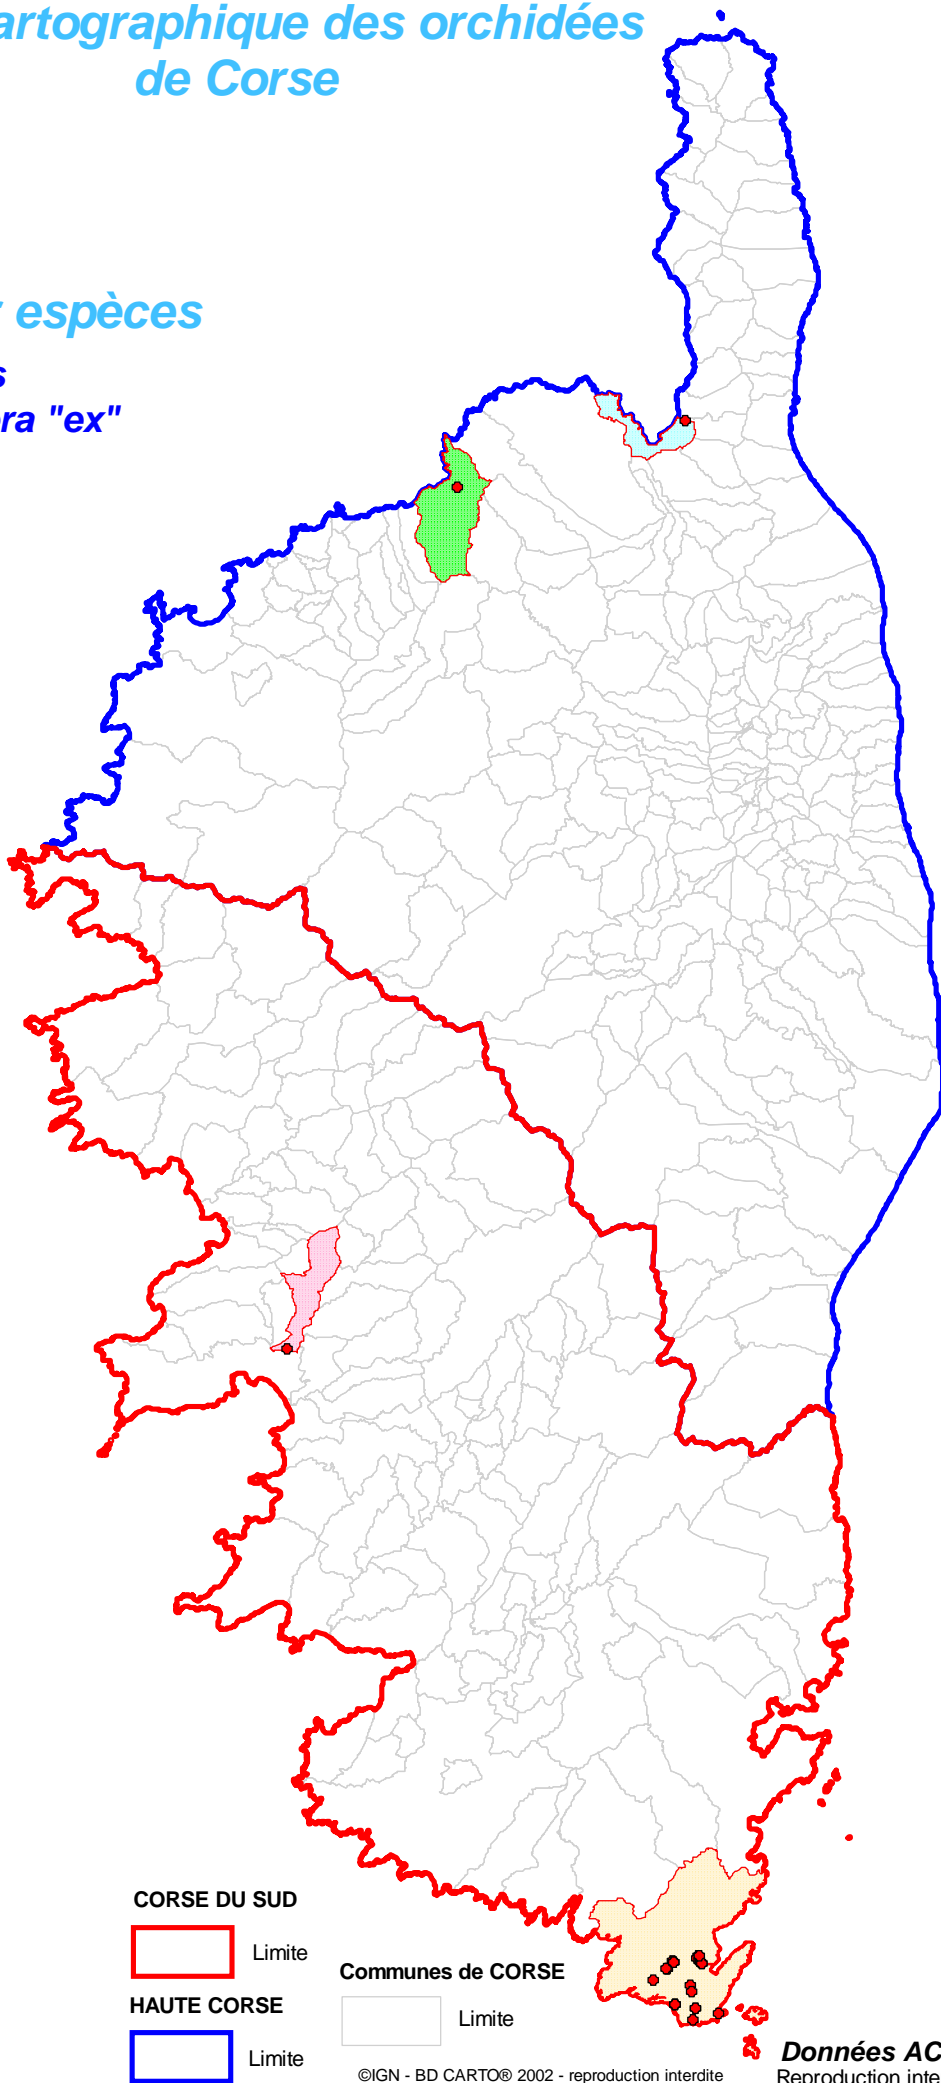

Atlas cartographique des orchidées de Corse

Répartition par espèces

**Ophrys
Tenthredinifera "ex"**

COMMUNES

de localisation de l'espèce

-  BONIFACIO
-  PALASCA
-  SAINT-FLORENT
-  SARROLA-CARCOPINO

CORSE DU SUD

Limite

HAUTE CORSE

Limite

Communes de CORSE

Limite

Mis à jour le : 20 Décembre 2022