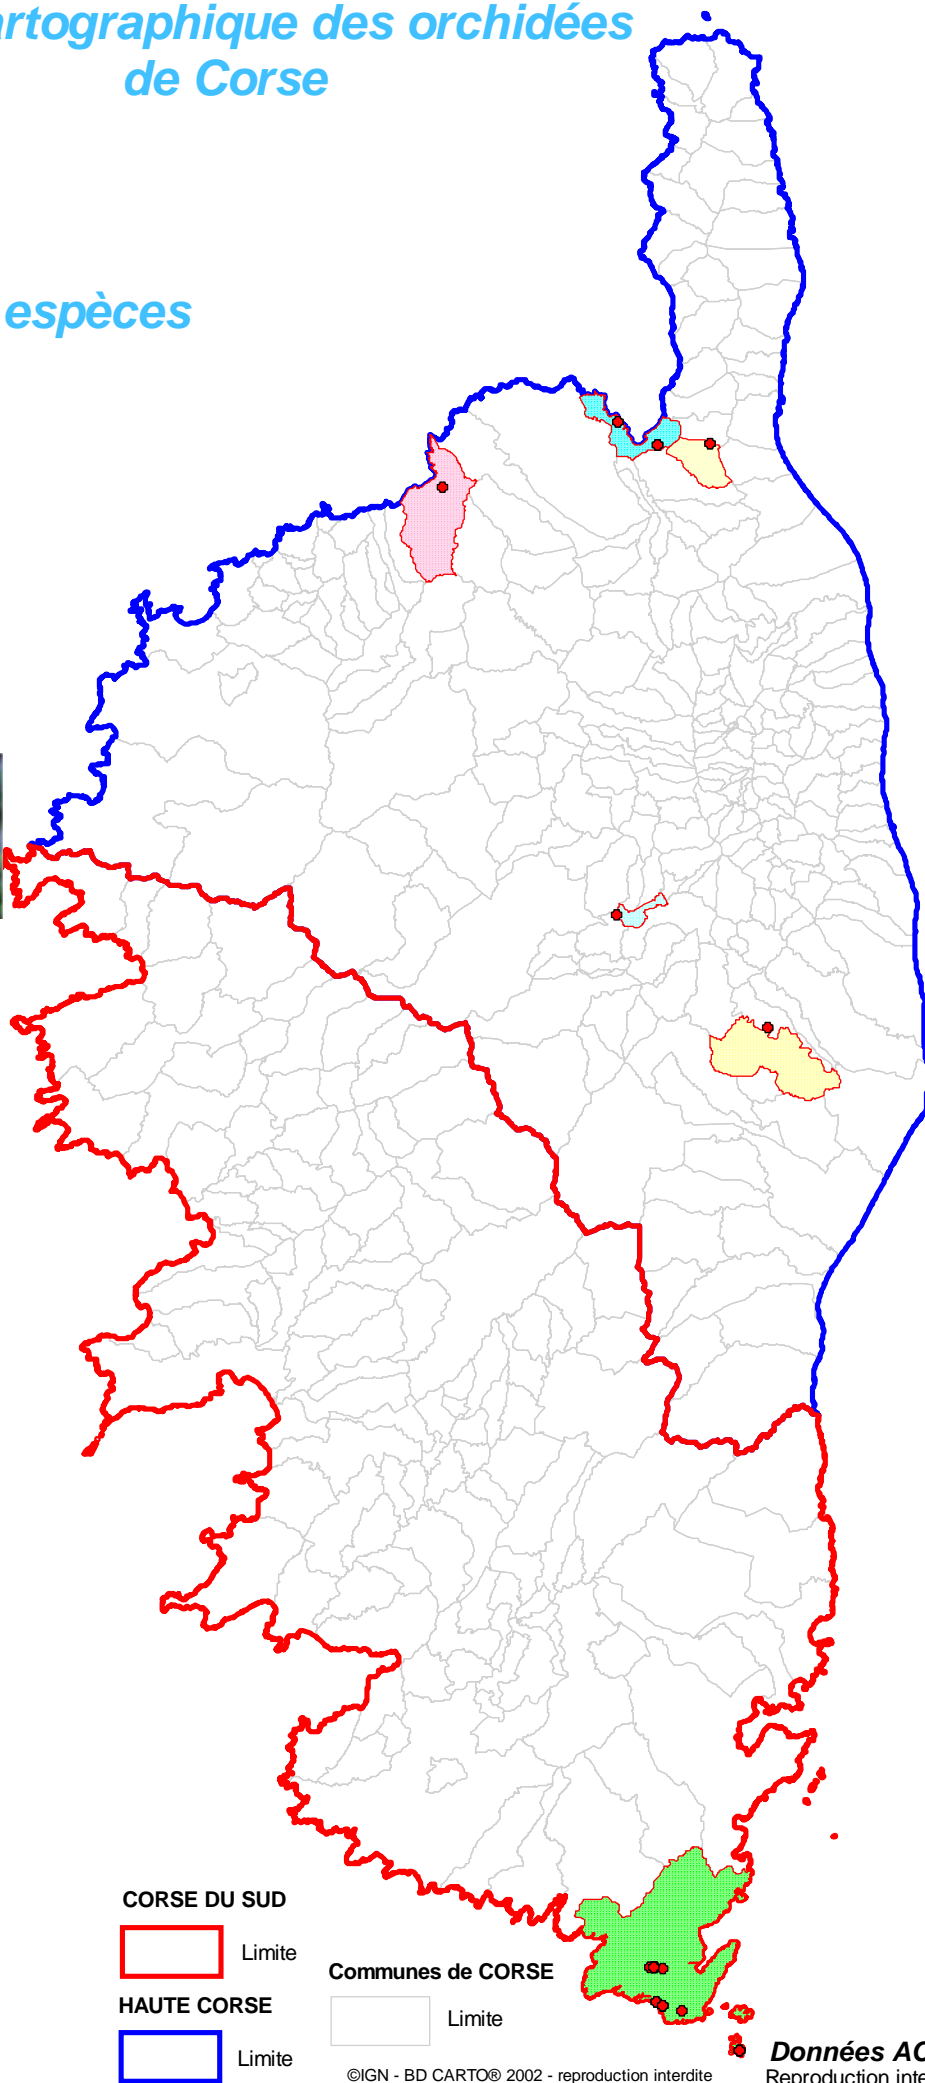

Atlas cartographique des orchidées de Corse

Répartition par espèces

Ophrys Speculum

COMMUNES

de localisation de l'espèce

-  ANTISANTI
-  BONIFACIO
-  FAVALELLO
-  PALASCA
-  POGGIO-D'OLETTA
-  SAINT-FLORENT

CORSE DU SUD

 Limite

HAUTE CORSE

 Limite

Communes de CORSE

 Limite

Mis à jour le : 20 Décembre 2022