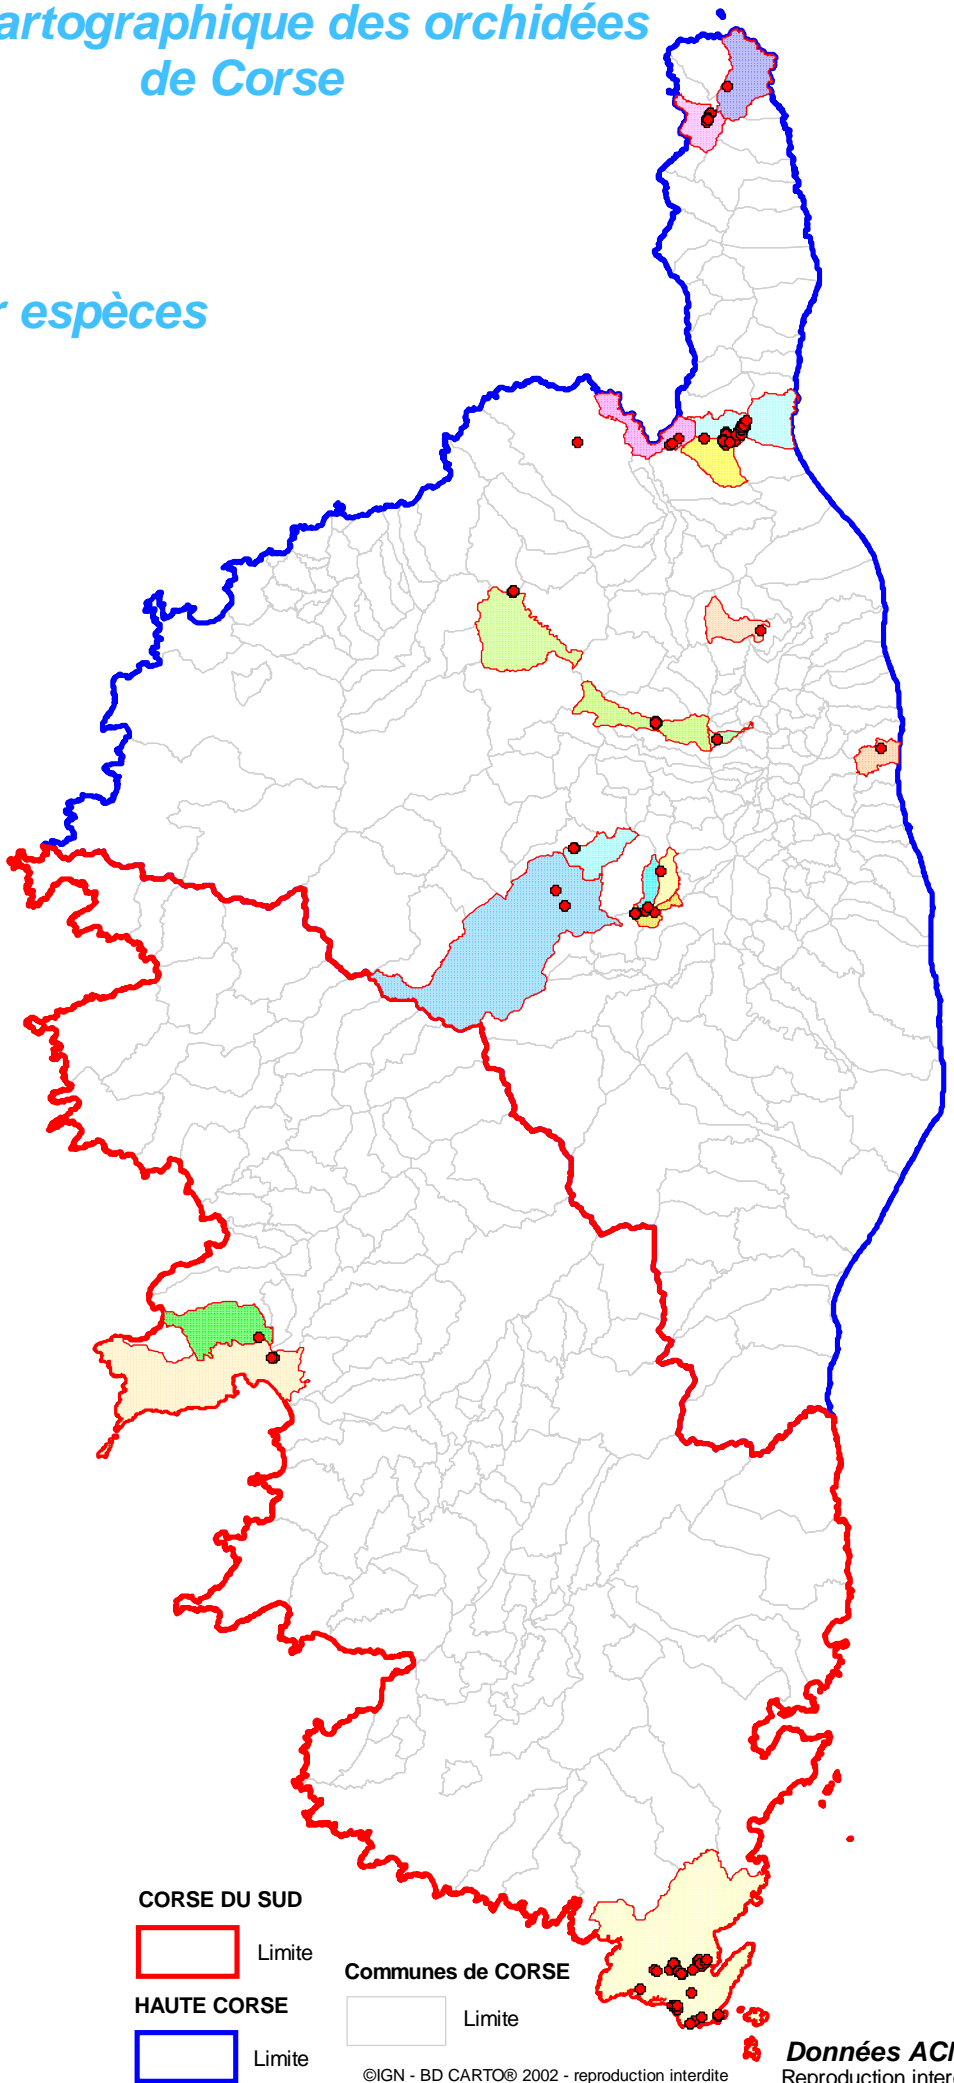

# Atlas cartographique des orchidées de Corse

## Répartition par espèces

### Ophrys Morisii

### COMMUNES

de localisation de l'espèce

- AJACCIO
- ALATA
- BARBAGGIO
- BASTIA
- BONIFACIO
- CASTELLARE-DI-MERCURIO
- CASTIFAO
- CORTE
- FAVALELLO
- MOROSAGLIA
- MORSIGLIA
- POGGIO-D'OLETTA
- POGGIO-MEZZANA
- QUERCITELLO
- ROGLIANO
- SAINT-FLORENT
- SERMANO
- TRALONCA
- VOLPAJOLA