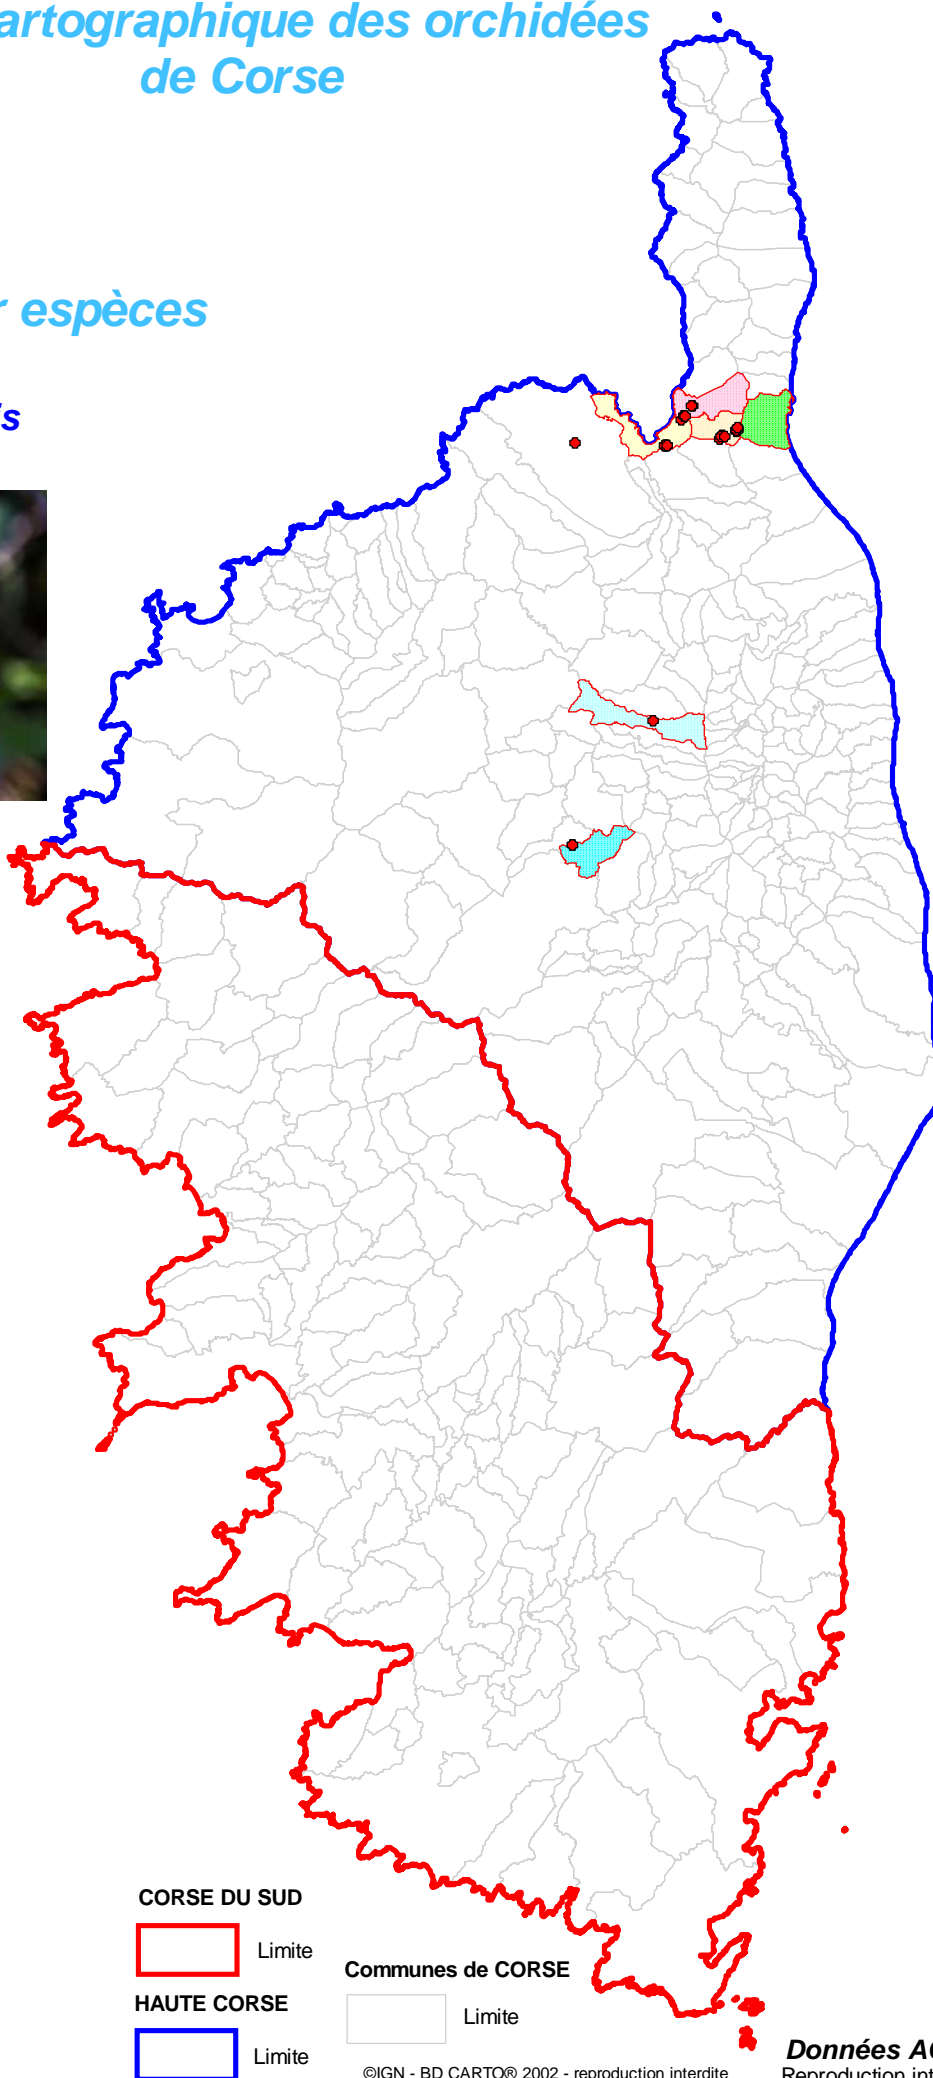

Atlas cartographique des orchidées de Corse

Répartition par espèces

Ophrys *Lupercalis*

COMMUNES

de localisation de l'espèce

- BARBAGGIO
- BASTIA
- MOROSAGLIA
- PATRIMONIO
- SAINT-FLORENT
- TRALONCA

CORSE DU SUD

Limite

HAUTE CORSE

Limite

Communes de CORSE

Limite

Mis à jour le : 20 Décembre 2022

©IGN - BD CARTO© 2002 - reproduction interdite

Données ACMO
Reproduction interdite