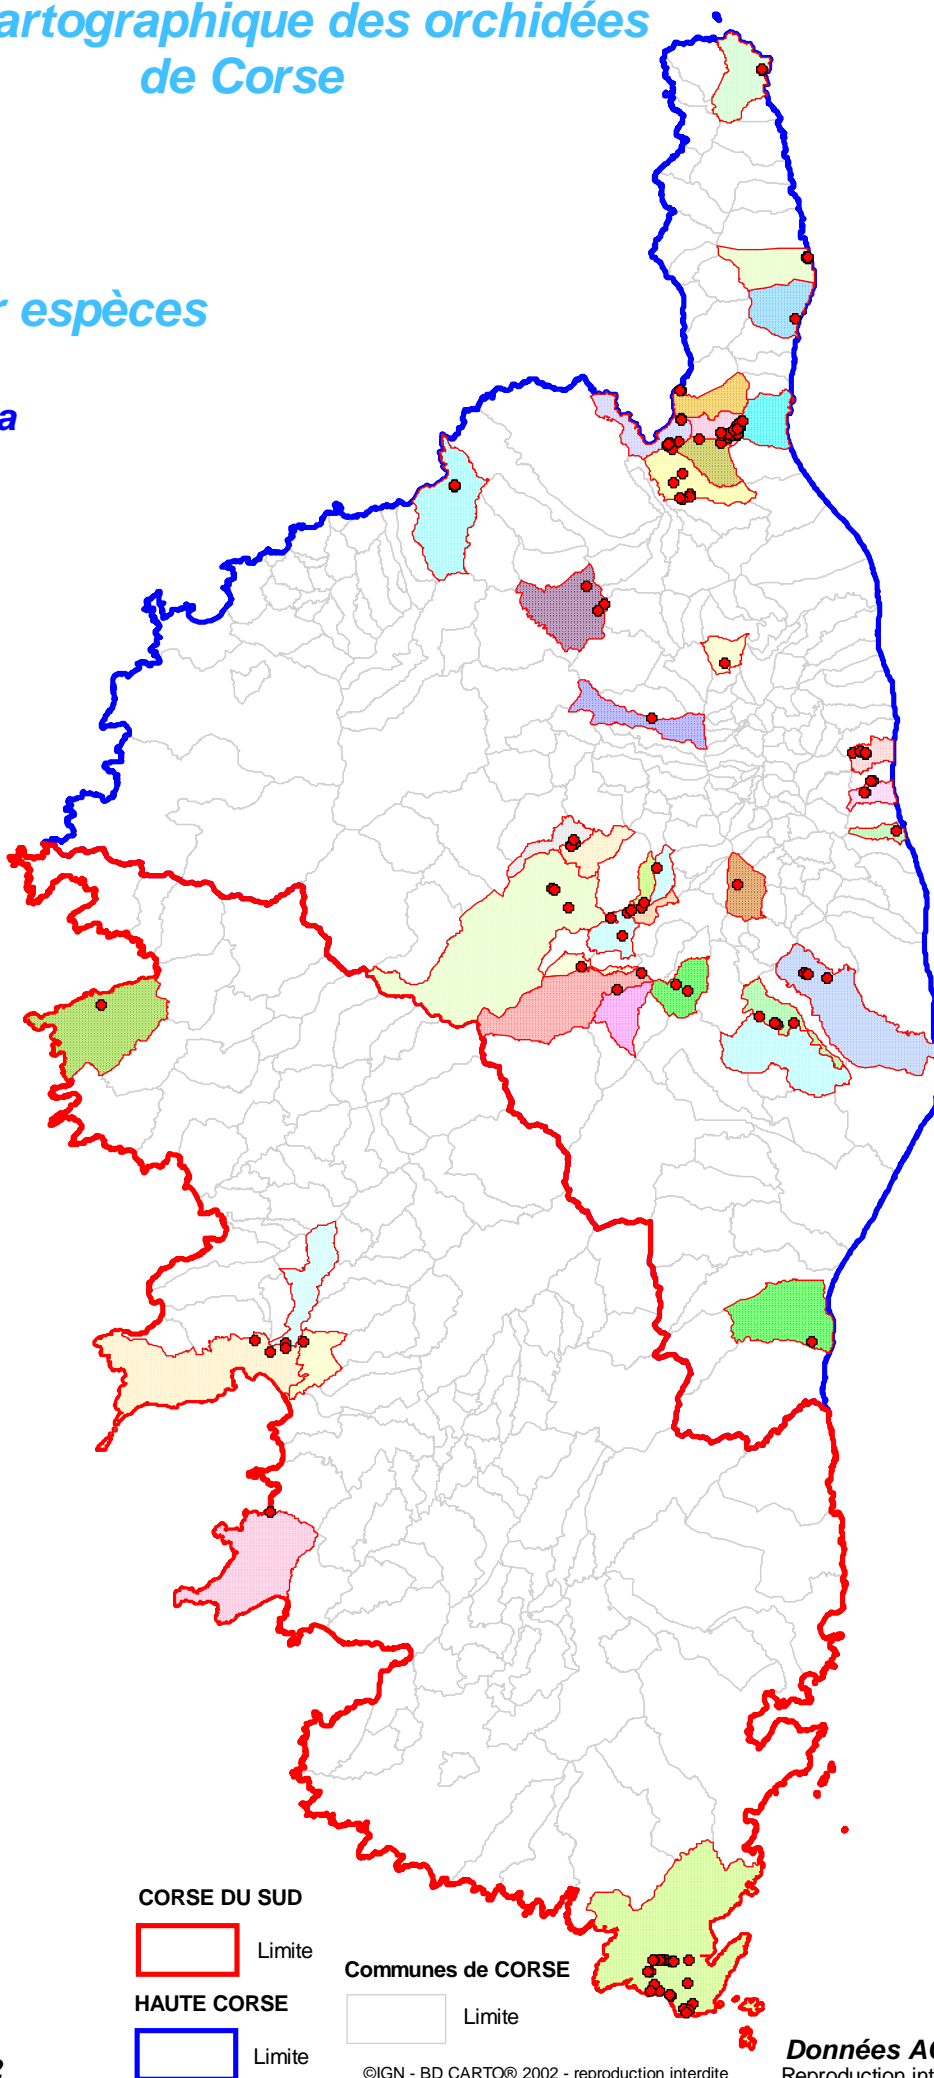

# Atlas cartographique des orchidées de Corse

## Répartition par espèces

### *Ophrys Incubacea*

#### COMMUNES

de localisation de l'espèce

- AJACCIO
- ALTIANI
- ANTISANTI
- BARBAGGIO
- BASTELICACCIA
- BASTIA
- BONIFACIO
- BRANDO
- CAMPILE
- CASTELLARE-DI-MERCURIO
- CORTE
- COTI-CHIAVARI
- FAVALELLO
- GIUNCAGGIO
- MOROSAGLIA
- NOCETA
- OLETTA
- PALASCA
- PATRIMONIO
- PIANA
- PIANELLO
- PIETRALBA
- POGGIO-D'OLETTA
- POGGIO-DI-VENACO
- POGGIO-MEZZANA
- ROGLIANO
- SAINT-FLORENT
- SAN-NICOLAO
- SANTO-PIETRO-DI-VENACO
- SARROLA-CARCOPINO
- SERMANO
- SISCO
- SOVERIA
- TALLONE
- TRALONCA
- VALLE-DI-CAMPOLORO
- VENACO
- VENTISERI