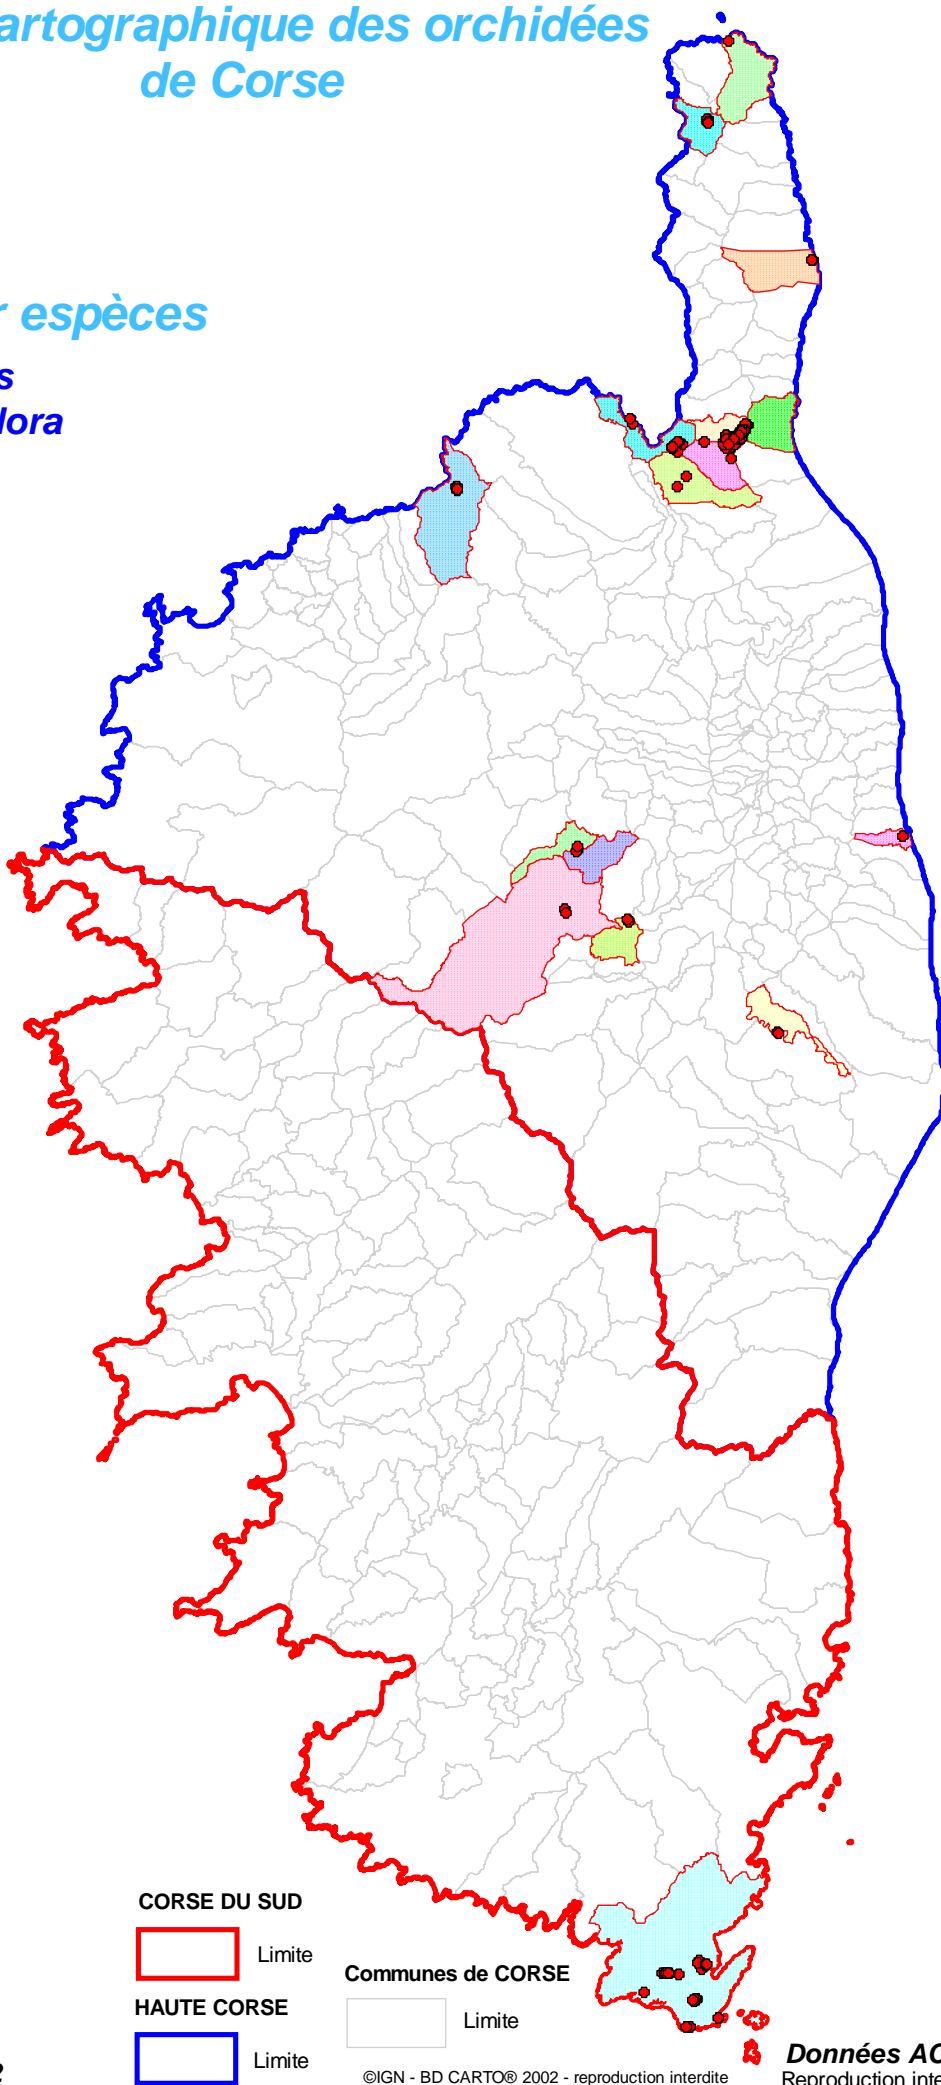

# Atlas cartographique des orchidées de Corse

## Répartition par espèces

### Ophrys Bombyliflora

#### COMMUNES

de localisation de l'espèce

-  BARBAGGIO
-  BASTIA
-  BONIFACIO
-  CORTE
-  GIUNCAGGIO
-  MORSIGLIA
-  OLETTA
-  PALASCA
-  POGGIO-D'OLETTA
-  POGGIO-DI-VENACO
-  ROGLIANO
-  SAINT-FLORENT
-  SISCO
-  SOVERIA
-  TRALONCA
-  VALLE-DI-CAMPOLORO