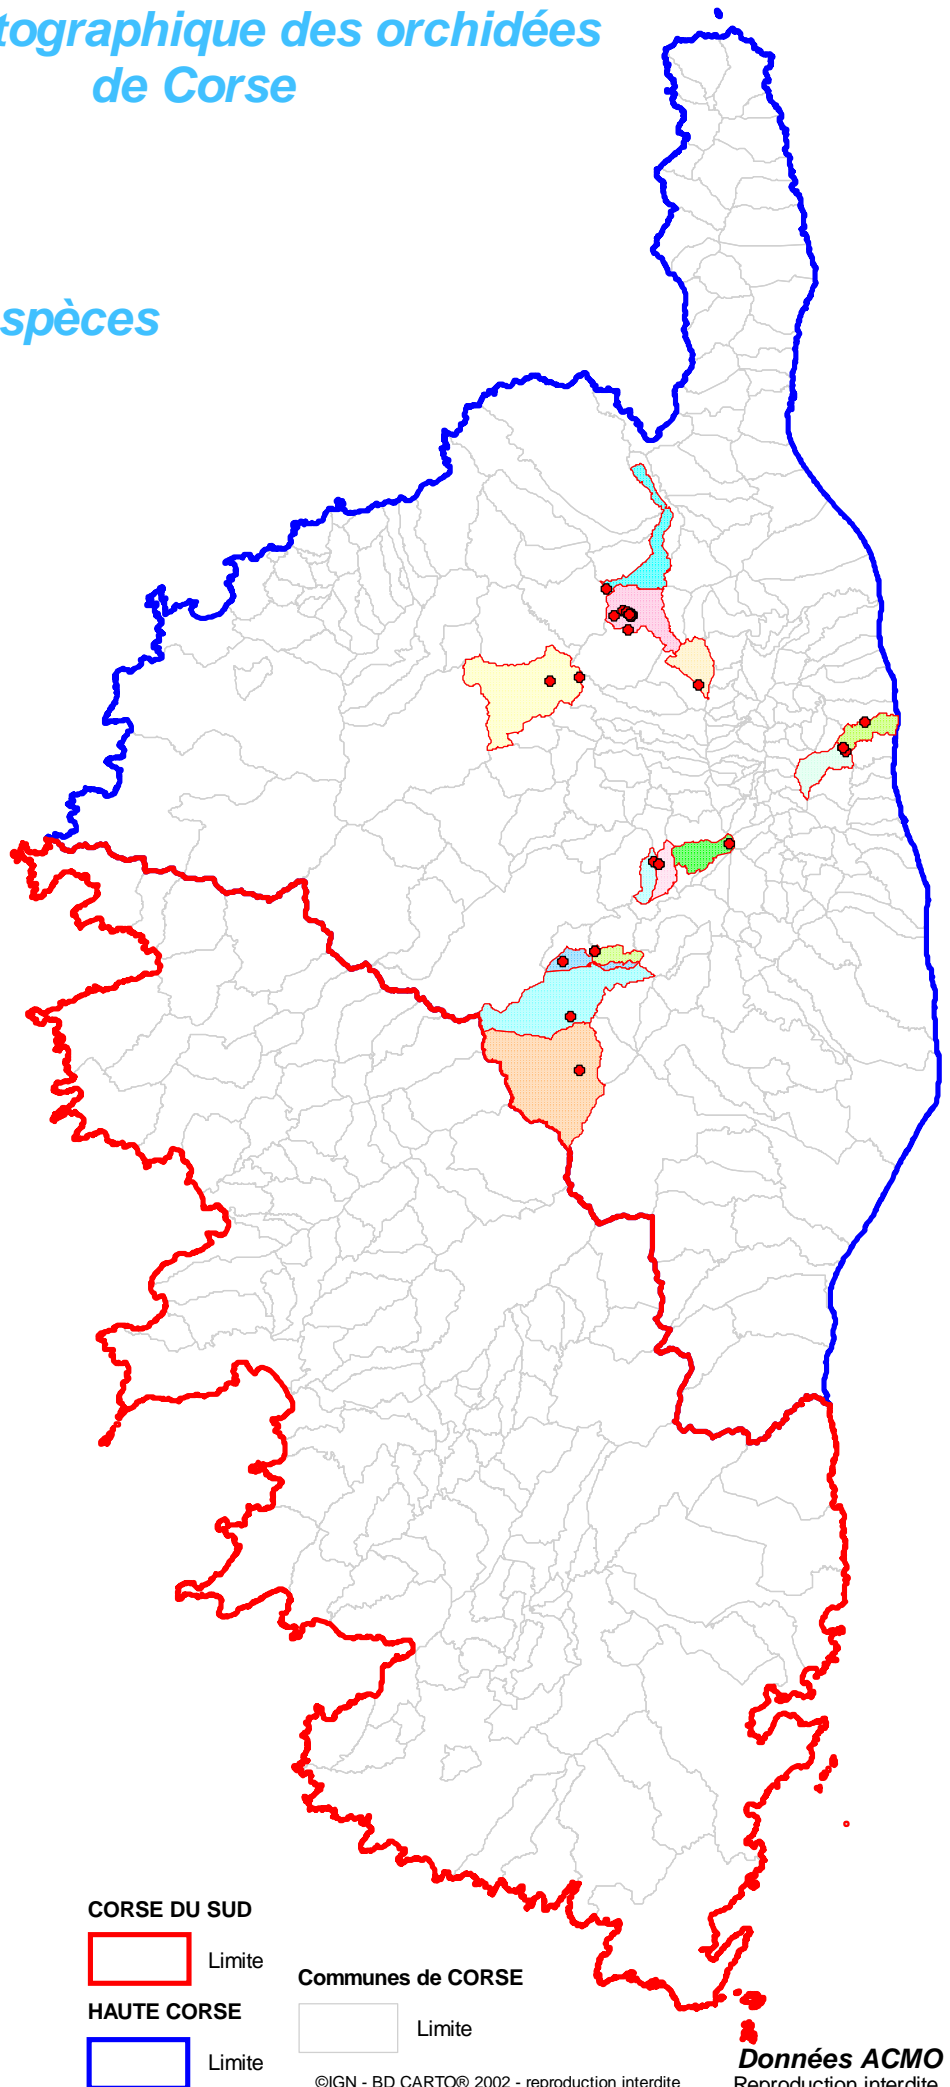

Atlas cartographique des orchidées de Corse

Répartition par espèces

Neottia Ovata

COMMUNES

de localisation de l'espèce

- BISINCHI
- BUSTANICO
- CASTELLARE-DI-MERCURIO
- LENTO
- MOLTIFAO
- PIEVE
- RIVENTOSA
- SANTO-PIETRO-DI-VENACO
- SERMANO
- TALASANI
- VELONE-ORNETO
- VENACO
- VIVARIO

CORSE DU SUD

Limite

HAUTE CORSE

Limite

Communes de CORSE

Limite

Mis à jour le : 20 Décembre 2022

©IGN - BD CARTO© 2002 - reproduction interdite