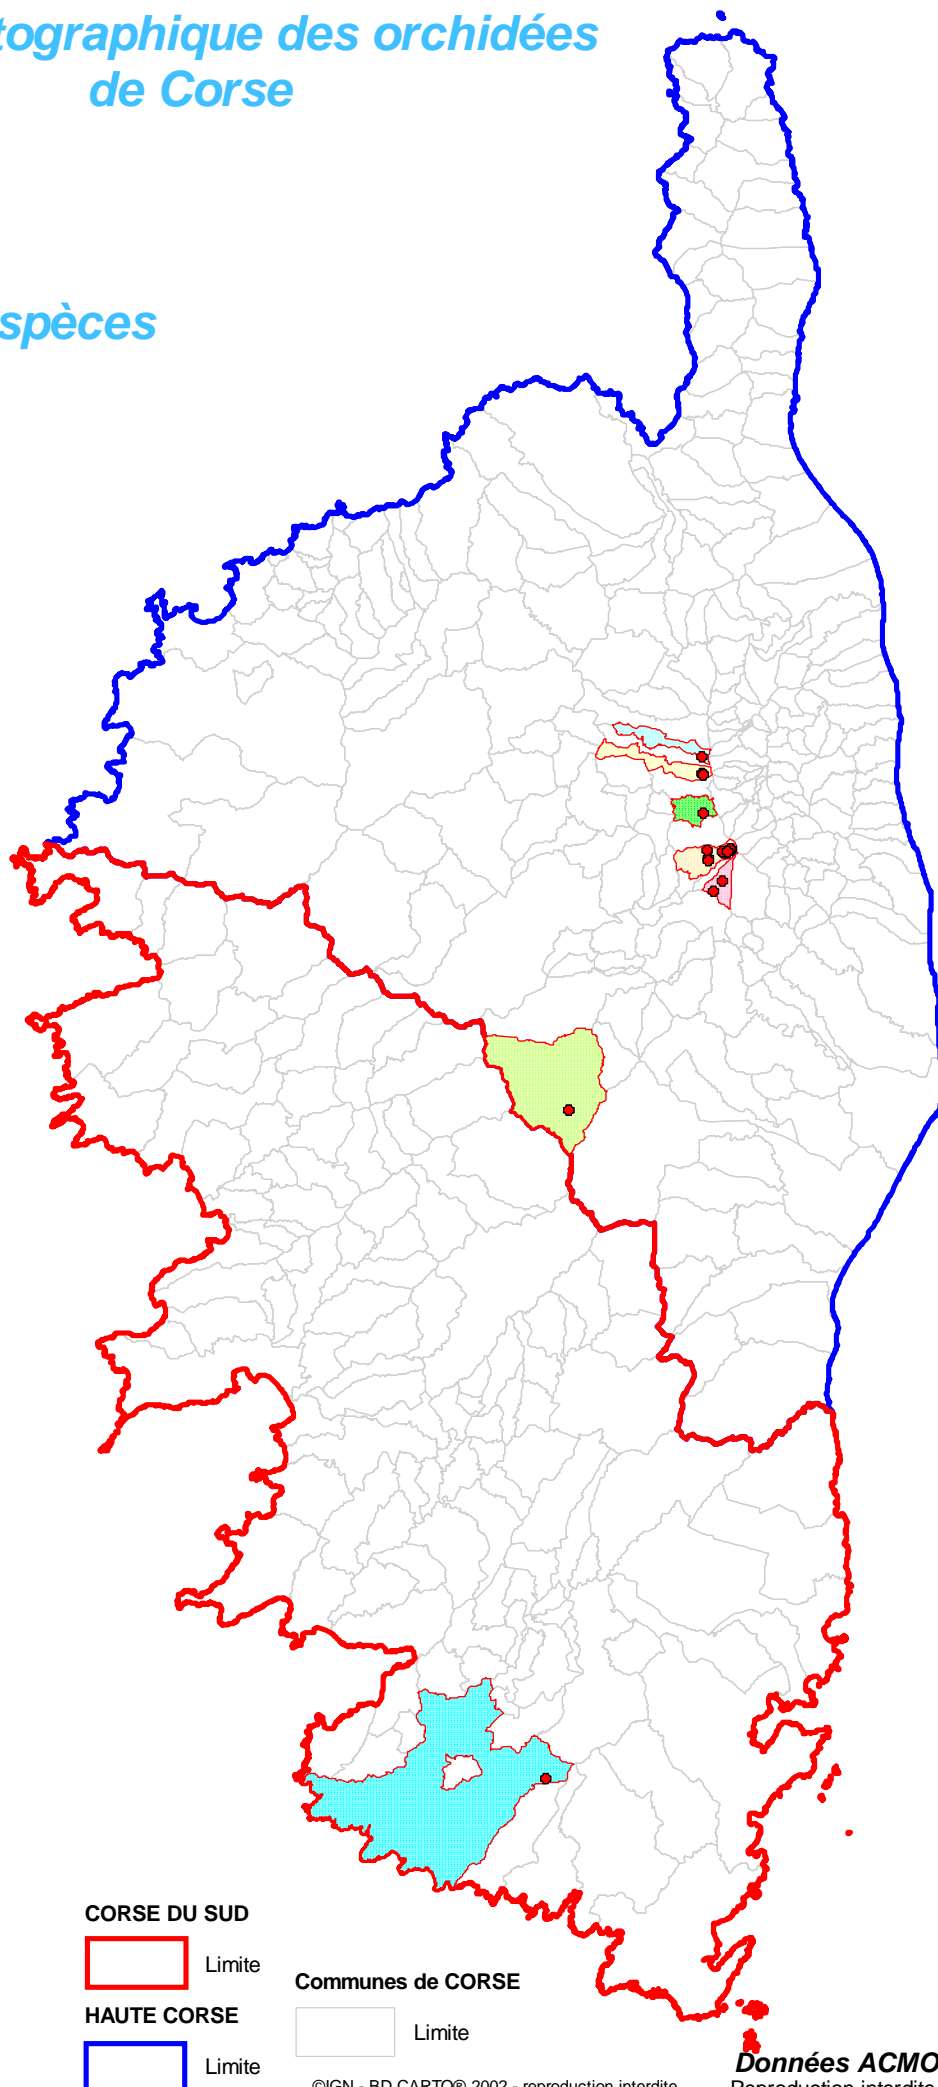

Atlas cartographique des orchidées de Corse

Répartition par espèces

**Neottia
Nidus avis**

COMMUNES

de localisation de l'espèce

- BUSTANICO
- CAMBIA
- CASTINETA
- MAZZOLA
- SALICETO
- SARTENE
- VIVARIO

CORSE DU SUD

HAUTE CORSE

Communes de CORSE

Mis à jour le : 20 Décembre 2022

©IGN - BD CARTO© 2002 - reproduction interdite

Données ACMO
Reproduction interdite