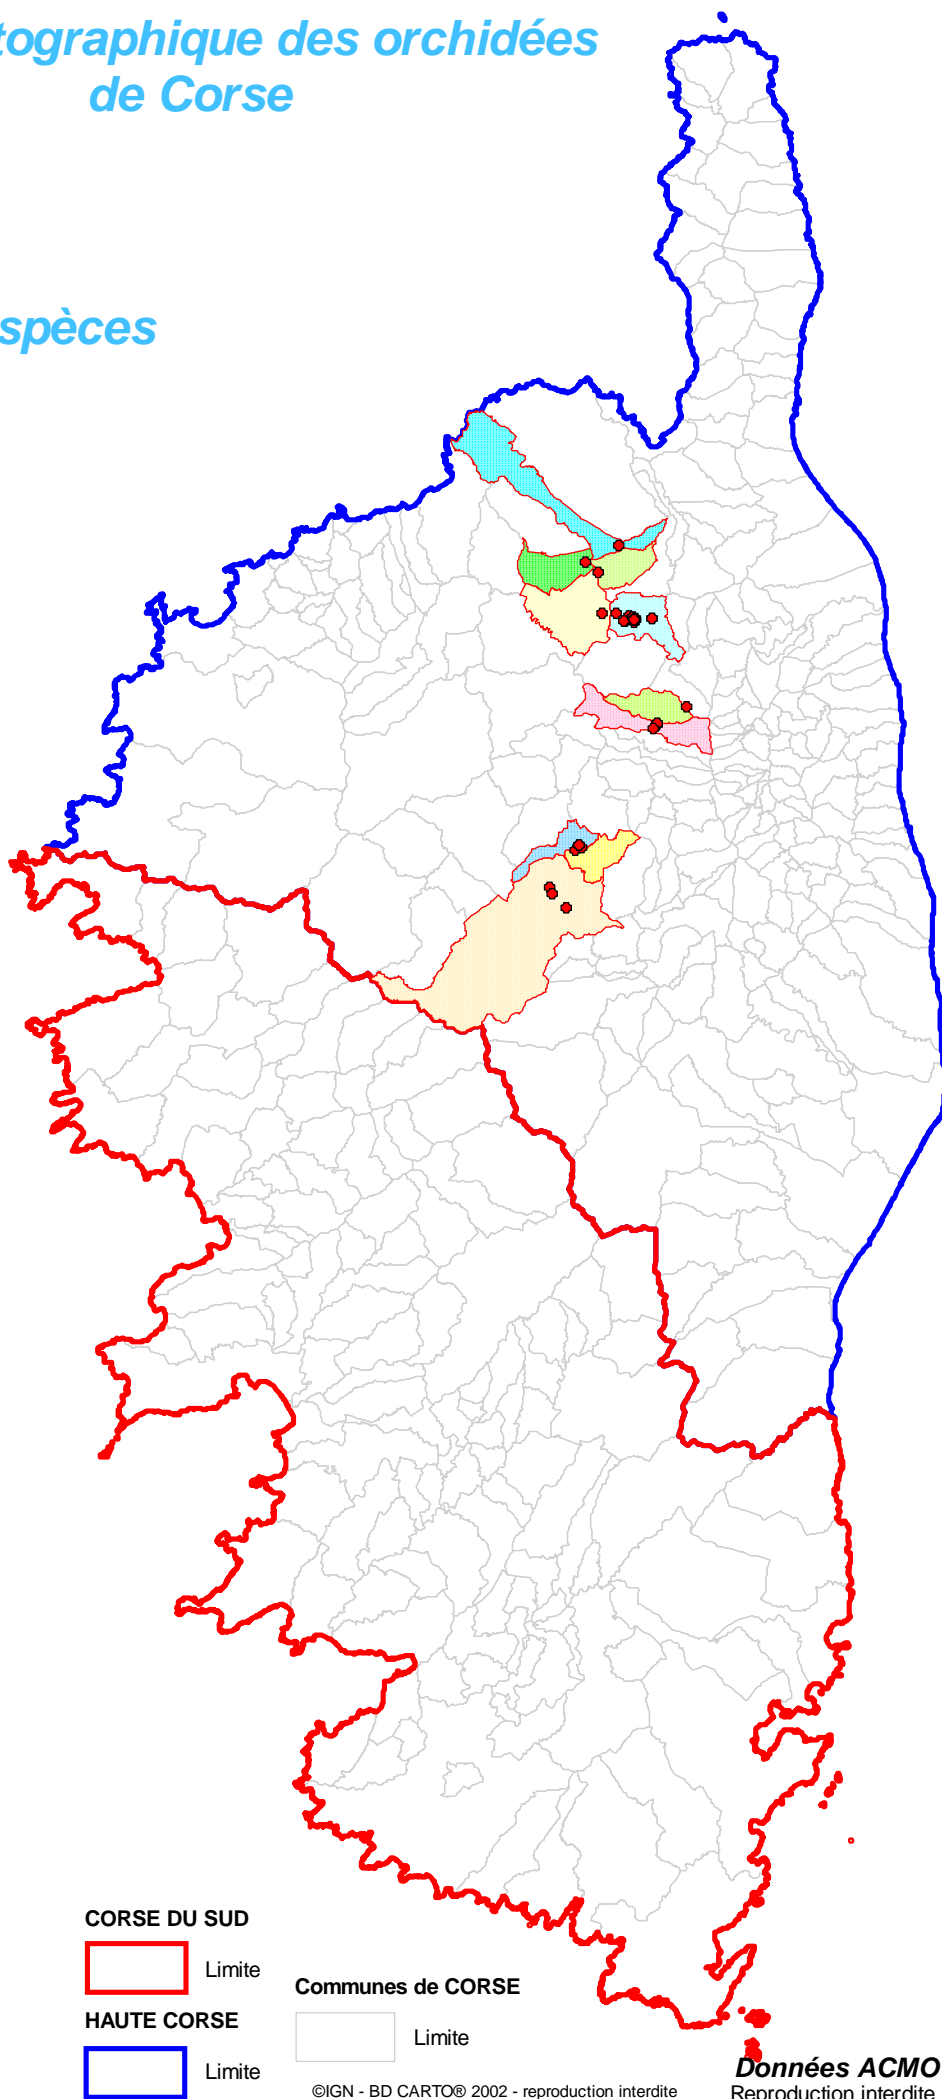

# Atlas cartographique des orchidées de Corse

## Répartition par espèces

*Neotinea  
Tridentata*

### COMMUNES

de localisation de l'espèce

- CORTE
- LAMA
- LENTO
- MOROSAGLIA
- PIETRALBA
- SAN-GAVINO-DI-TENDA
- SORIO
- SOVERIA
- TRALONCA
- VALLE-DI-ROSTINO

CORSE DU SUD

Limite

HAUTE CORSE

Limite

Communes de CORSE

Limite

Mis à jour le : 20 Décembre 2022

©IGN - BD CARTO© 2002 - reproduction interdite

Données ACMO  
Reproduction interdite