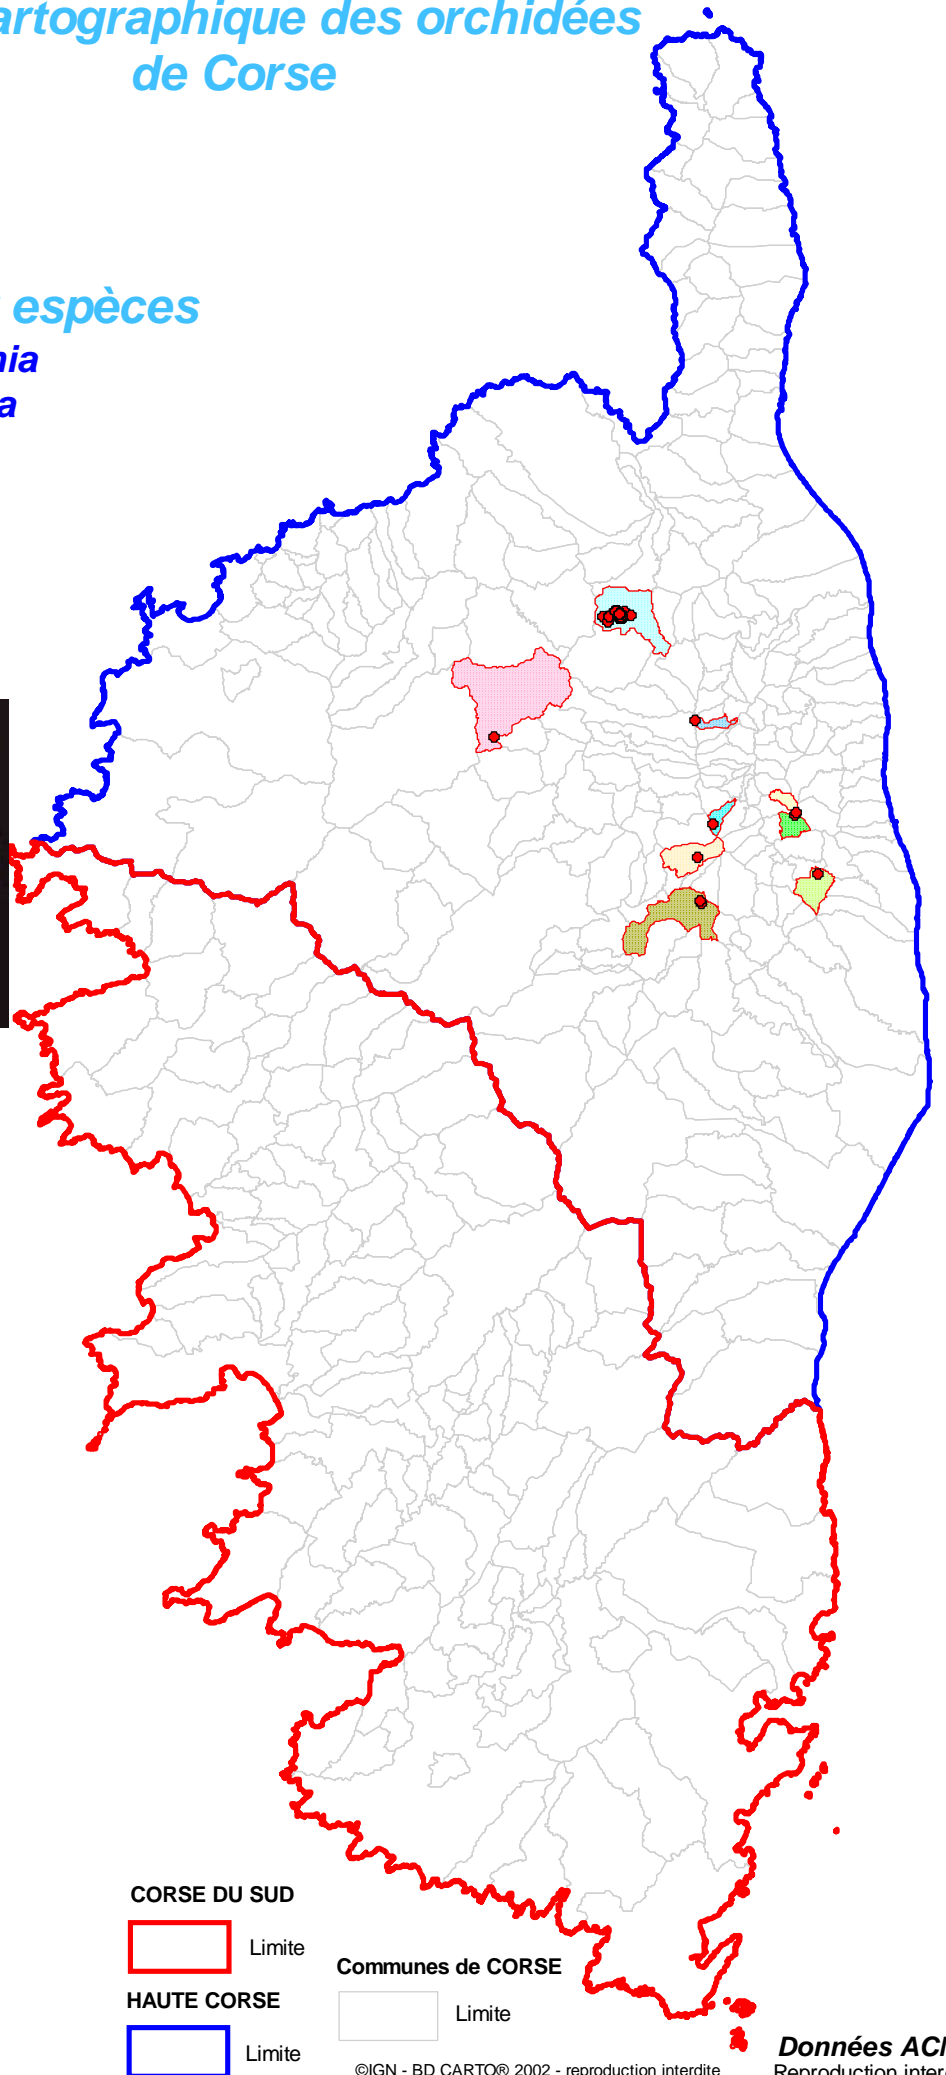

Atlas cartographique des orchidées de Corse

Répartition par espèces

Gymnadenia
Conopsea

COMMUNES

de localisation de l'espèce

-  BUSTANICO
-  FELCE
-  LENTO
-  MOLTIFAO
-  PARATA
-  PIEDIPARTINO
-  PIETRA-DI-VERDE
-  POGGIO-MARINACCIO
-  SANT'ANDREA-DI-BOZZIO

CORSE DU SUD

Limite

HAUTE CORSE

Limite

Communes de CORSE

Limite

Mis à jour le : 20 Décembre 2022

©IGN - BD CARTO© 2002 - reproduction interdite