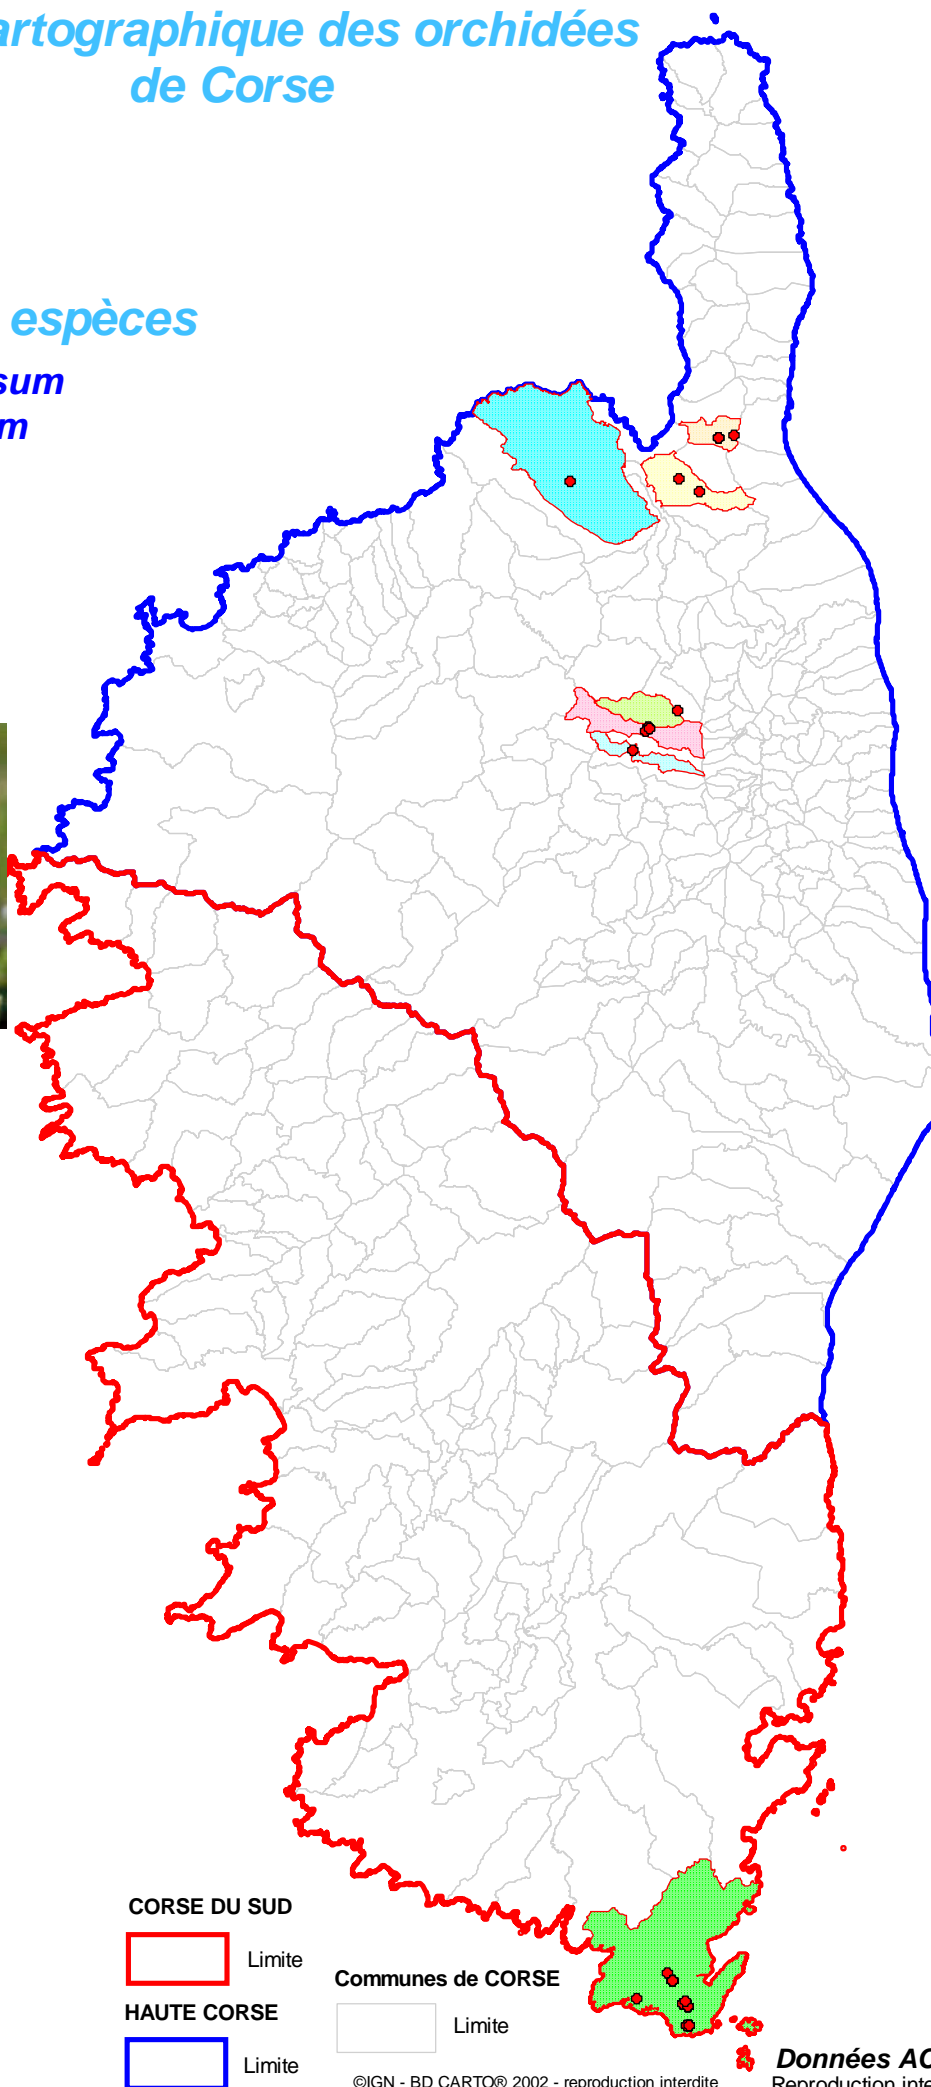

Atlas cartographique des orchidées de Corse

Répartition par espèces

*Himantoglossum
Robertianum*

COMMUNES

de localisation de l'espèce

-  BARBAGGIO
-  BONIFACIO
-  GAVIGNANO
-  MOROSAGLIA
-  OLETTA
-  SANTO-PIETRO-DI-TENDA
-  VALLE-DI-ROSTINO

CORSE DU SUD

Limite

HAUTE CORSE

Limite

Communes de CORSE

Limite

Mis à jour le : 20 Décembre 2022

©IGN - BD CARTO© 2002 - reproduction interdite

 **Données ACMO**
Reproduction interdite