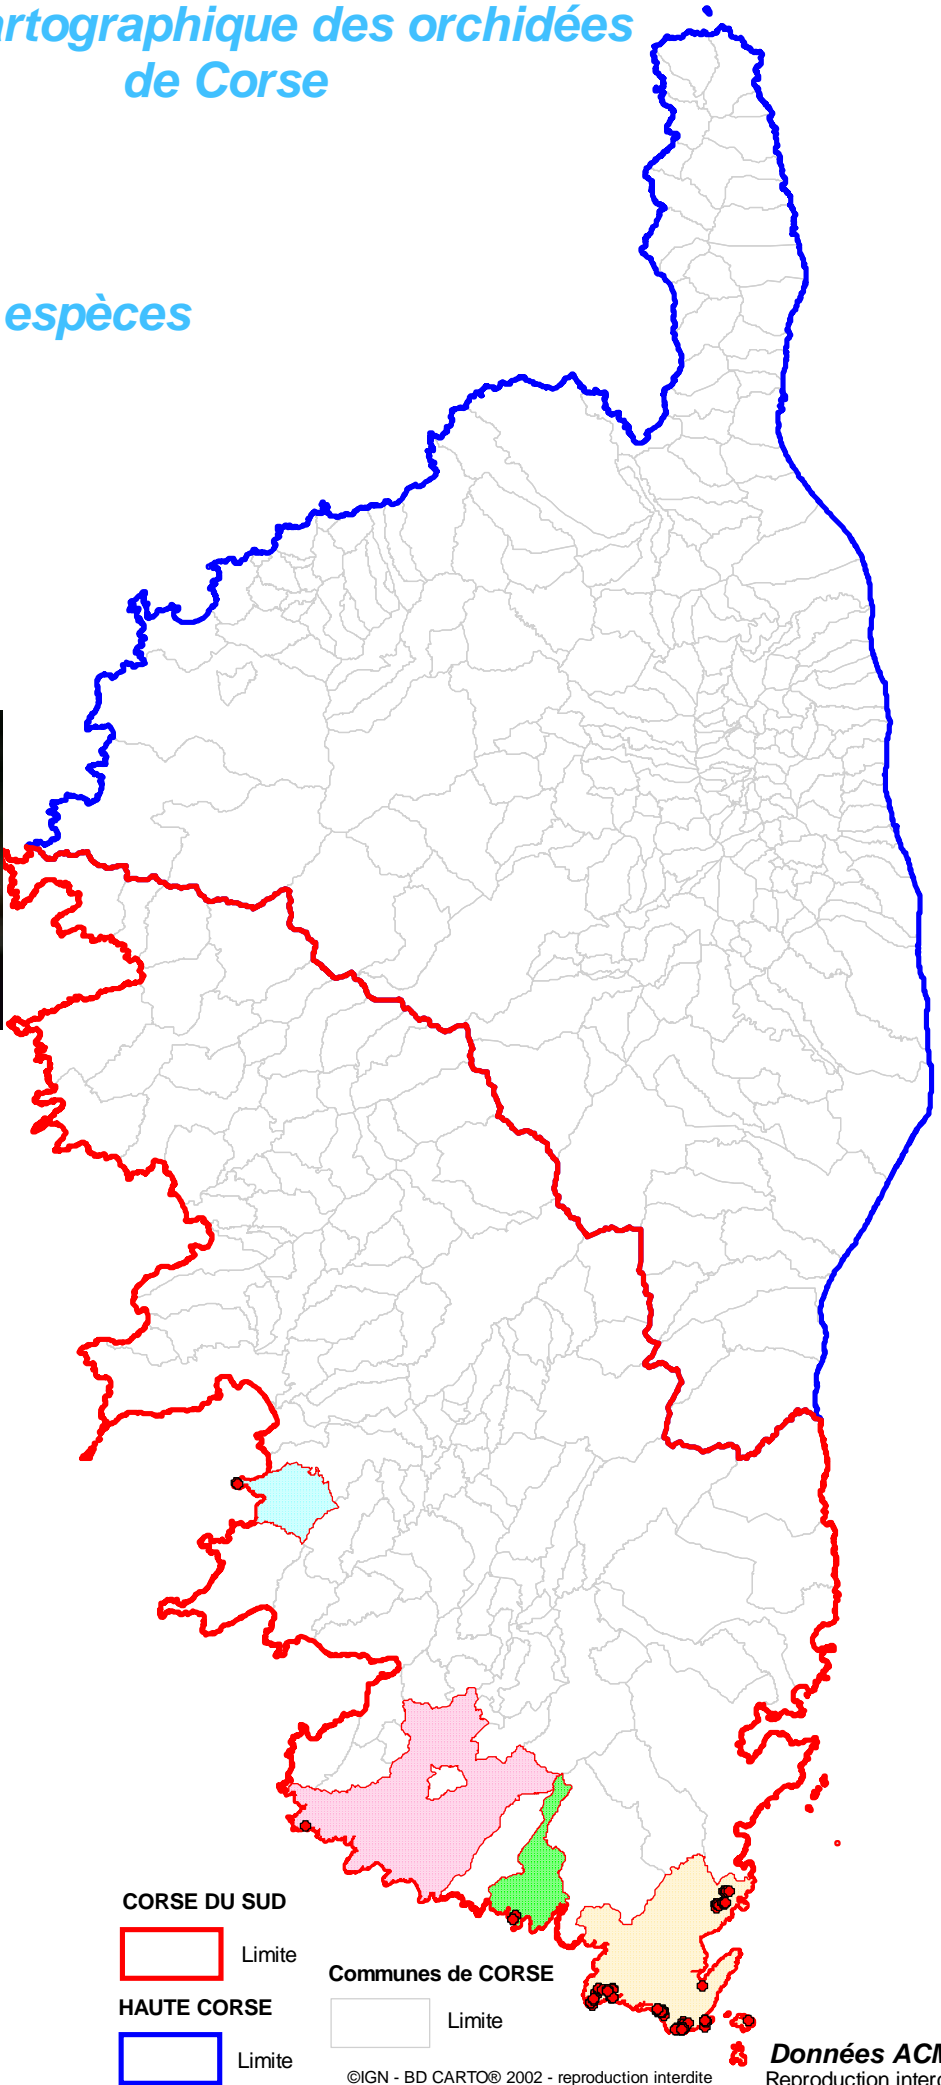

Atlas cartographique des orchidées de Corse

Répartition par espèces

**Gennaria
Diphylla**

COMMUNES

de localisation de l'espèce

-  BONIFACIO
-  PIANOTOLLI-CALDARELLO
-  PIETROSELLA
-  SARTENE

CORSE DU SUD

 Limite

HAUTE CORSE

 Limite

Communes de CORSE

 Limite

Mis à jour le : 20 Décembre 2022

©IGN - BD CARTO© 2002 - reproduction interdite

Données ACMO
Reproduction interdite