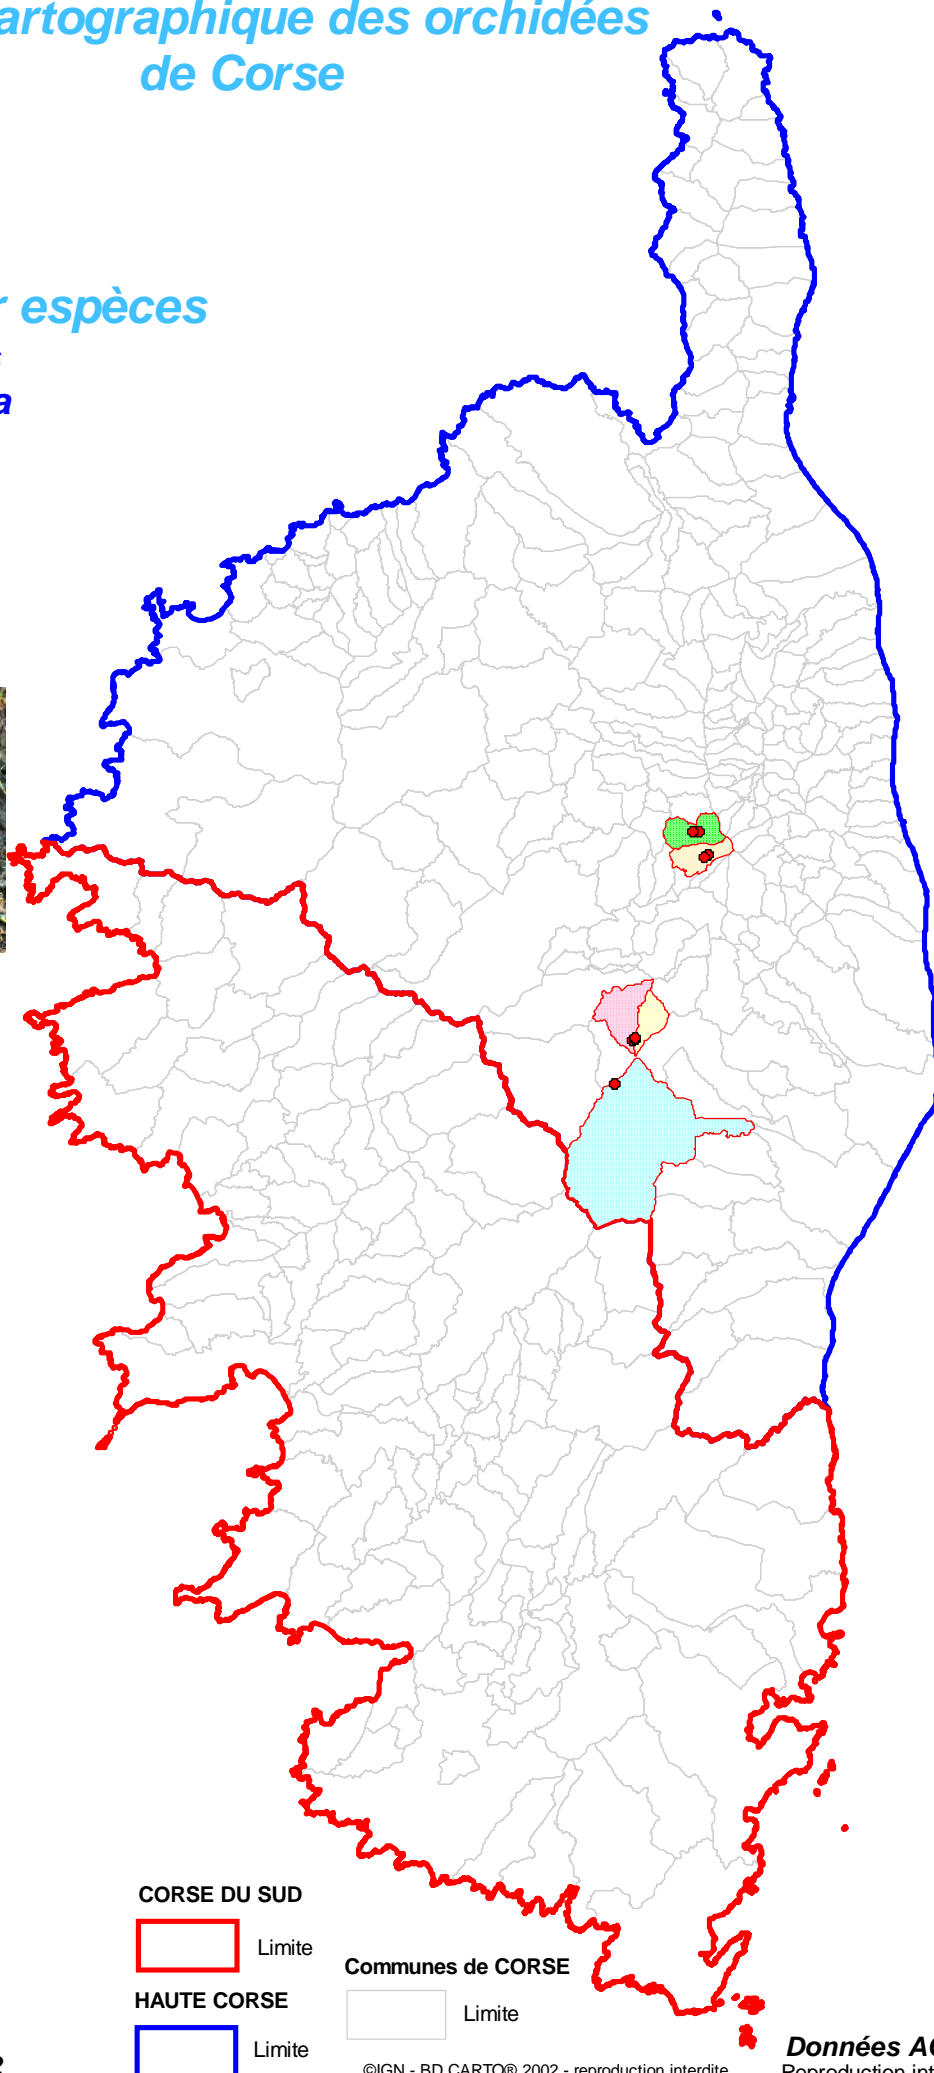

Atlas cartographique des orchidées de Corse

Répartition par espèces

*Epipactis
Placentina*

COMMUNES

de localisation de l'espèce

- BUSTANICO
- CARTICASI
- GHISONI
- NOCETA
- ROSPIGLIANI

CORSE DU SUD

Limite

HAUTE CORSE

Limite

Communes de CORSE

Limite

Mis à jour le : 20 Décembre 2022

©IGN - BD CARTO© 2002 - reproduction interdite

Données ACMO
Reproduction interdite