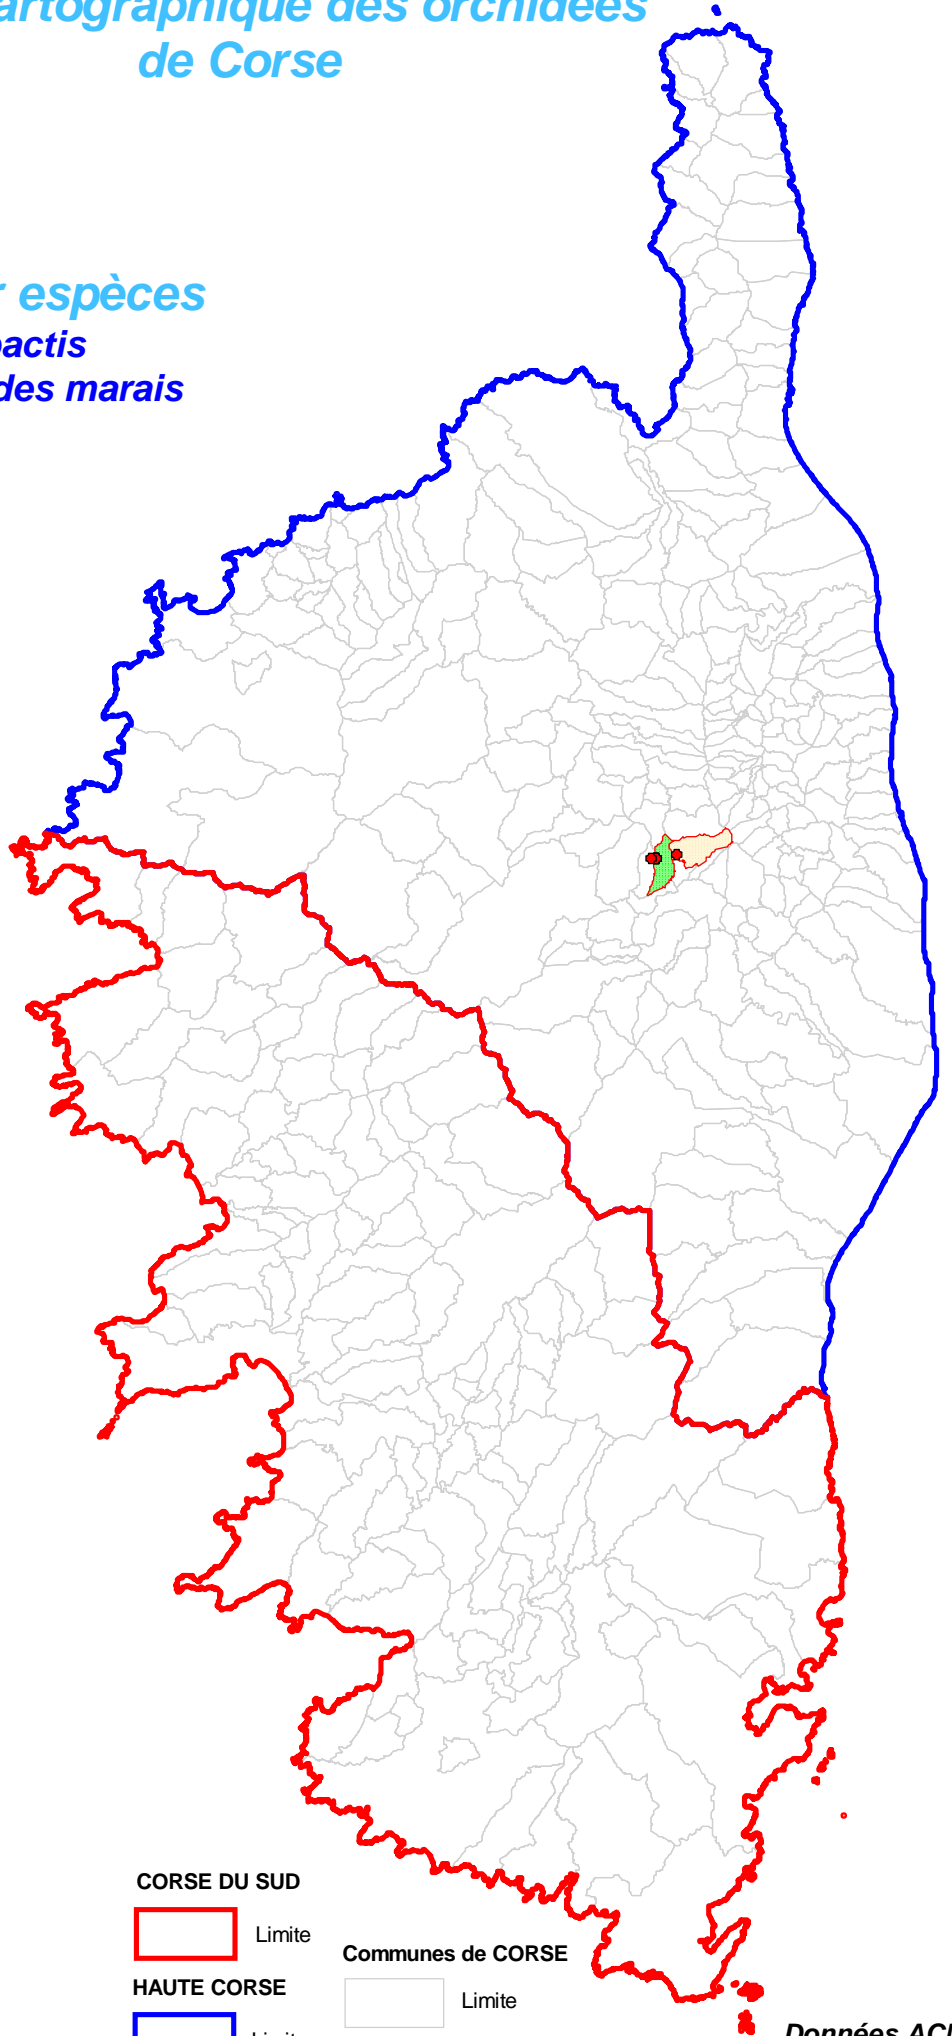

Atlas cartographique des orchidées de Corse

Répartition par espèces

*Epipactis
Palustris des marais*

COMMUNES

de localisation de l'espèce

-  BUSTANICO
-  SERMANO

CORSE DU SUD

 Limite

HAUTE CORSE

 Limite

Communes de CORSE

 Limite

Mis à jour le : 20 Décembre 2022

©IGN - BD CARTO© 2002 - reproduction interdite

Données ACMO
Reproduction interdite