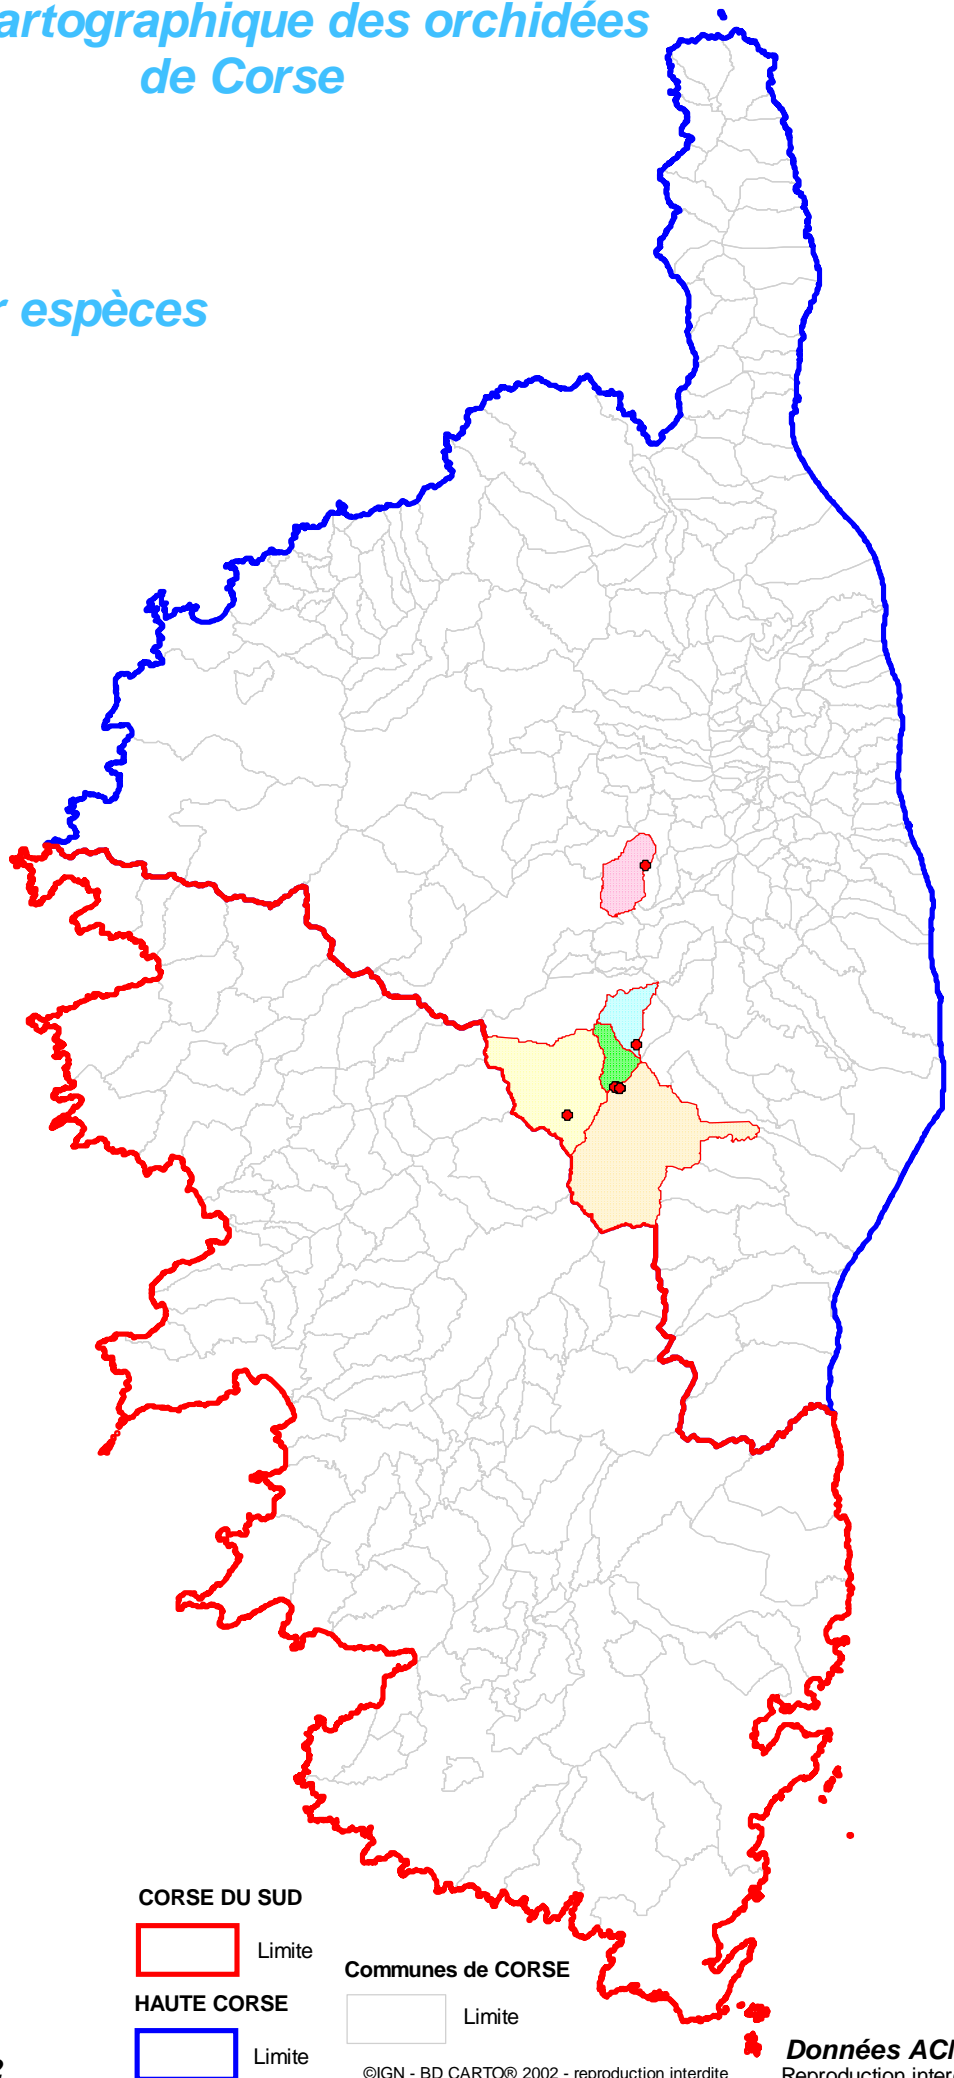

Atlas cartographique des orchidées de Corse

Répartition par espèces

*Epipactis
Distans*

COMMUNES

de localisation de l'espèce

-  GHISONI
-  MURACCIOLE
-  NOCETA
-  SANTA-LUCIA-DI-MERCURIO
-  VIVARIO

CORSE DU SUD

Limite

HAUTE CORSE

Limite

Communes de CORSE

Limite

Mis à jour le : 20 Décembre 2022

©IGN - BD CARTO© 2002 - reproduction interdite

Données ACMO
Reproduction interdite