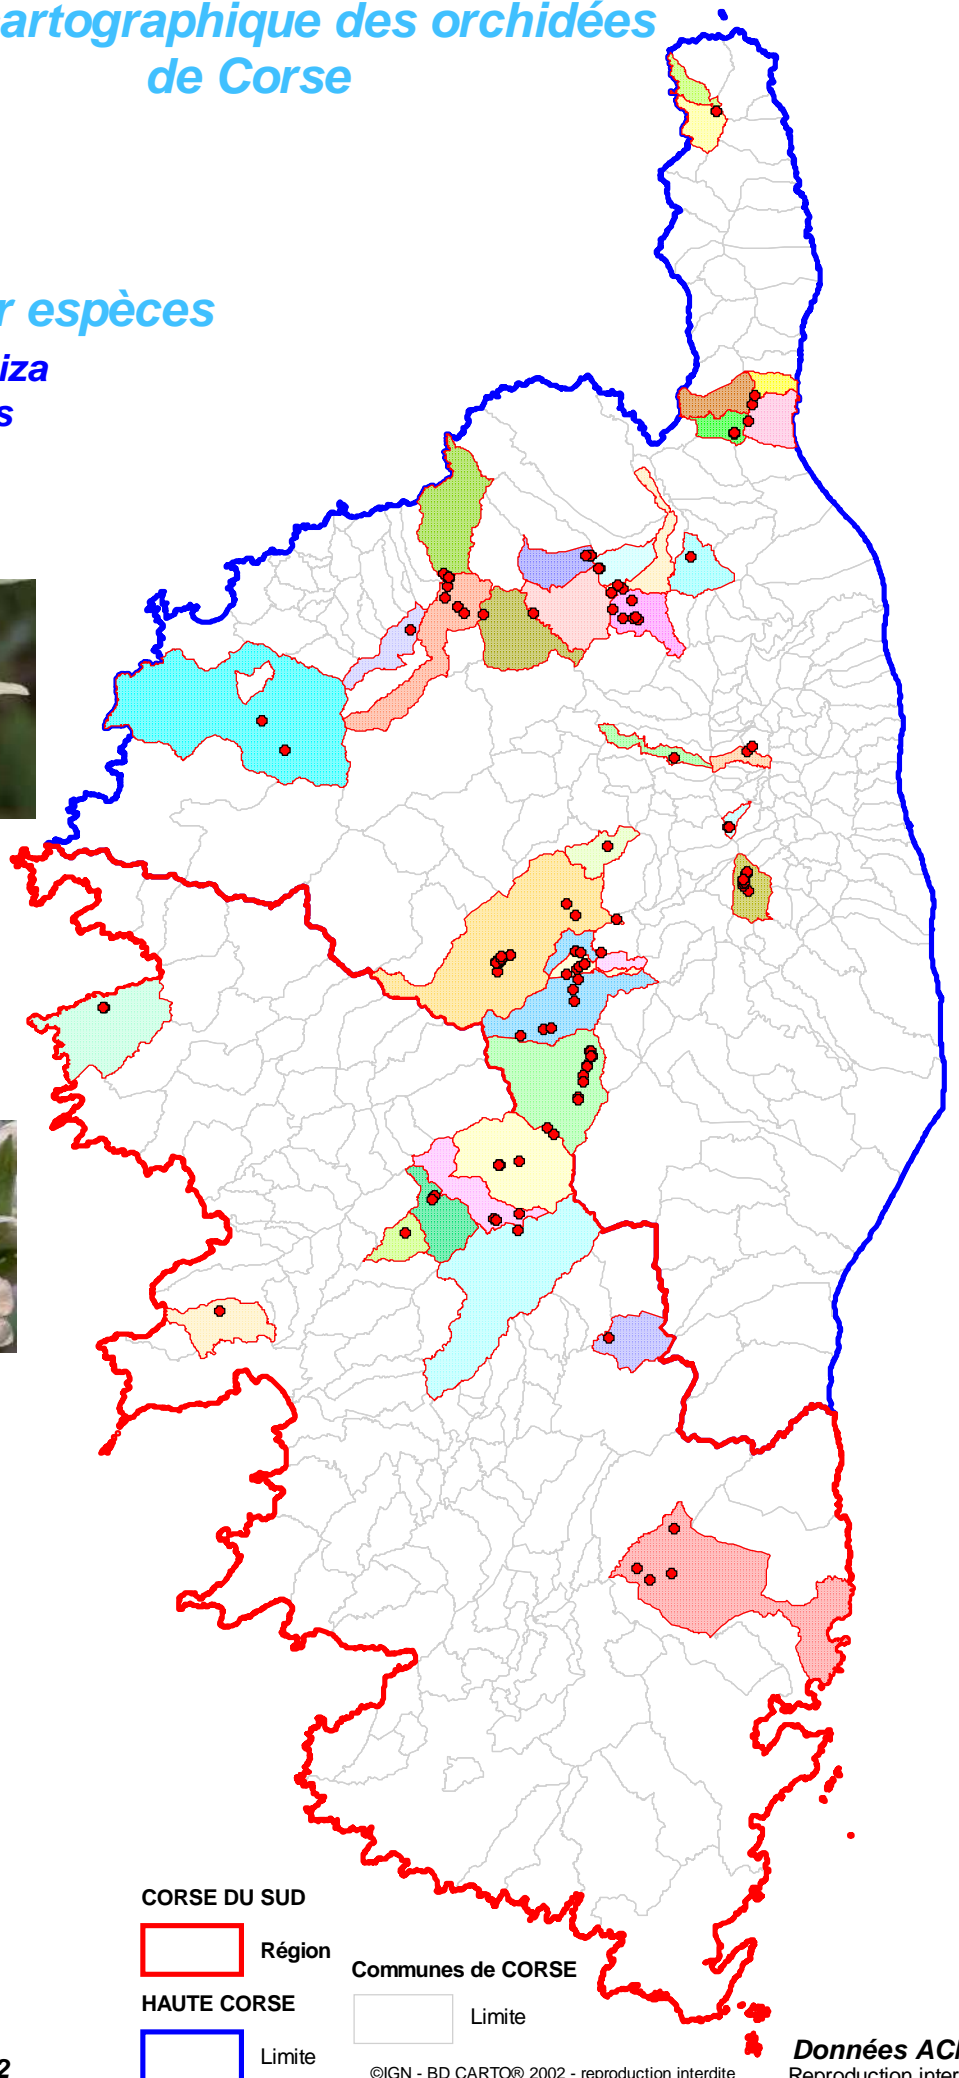

Atlas cartographique des orchidées de Corse

Répartition par espèces

Dactylorhiza Insularis

COMMUNES

de localisation de l'espèce

- ALATA
- BARBAGGIO
- BASTELICA
- BASTIA
- BOCOGNANO
- CALENZANA
- CARBUCCIA
- CASANOVA
- CASTIFAO
- CENTURI
- CORTE
- COZZANO
- CROCE
- GAVIGNANO
- LAMA
- LENTO
- MORSIGLIA
- MURATO
- OLMI-CAPPELLA
- PALASCA
- PATRIMONIO
- PIANA
- PIANELLO
- PIEDIPARTINO
- PIETRALBA
- PIEVE
- PIOGGIOLA
- RIVENTOSA
- SANTO-PIETRO-DI-VENACO
- SORIO
- TAVERA
- TRALONCA
- UCCIANI
- VENACO
- VILLE-DI-PIETRABUGNO
- VIVARIO
- ZONZA

CORSE DU SUD

Région

HAUTE CORSE

Limite

Communes de CORSE

Limite

Mis à jour le : 20 Décembre 2022

©IGN - BD CARTO© 2002 - reproduction interdite

Données ACMO
Reproduction interdite