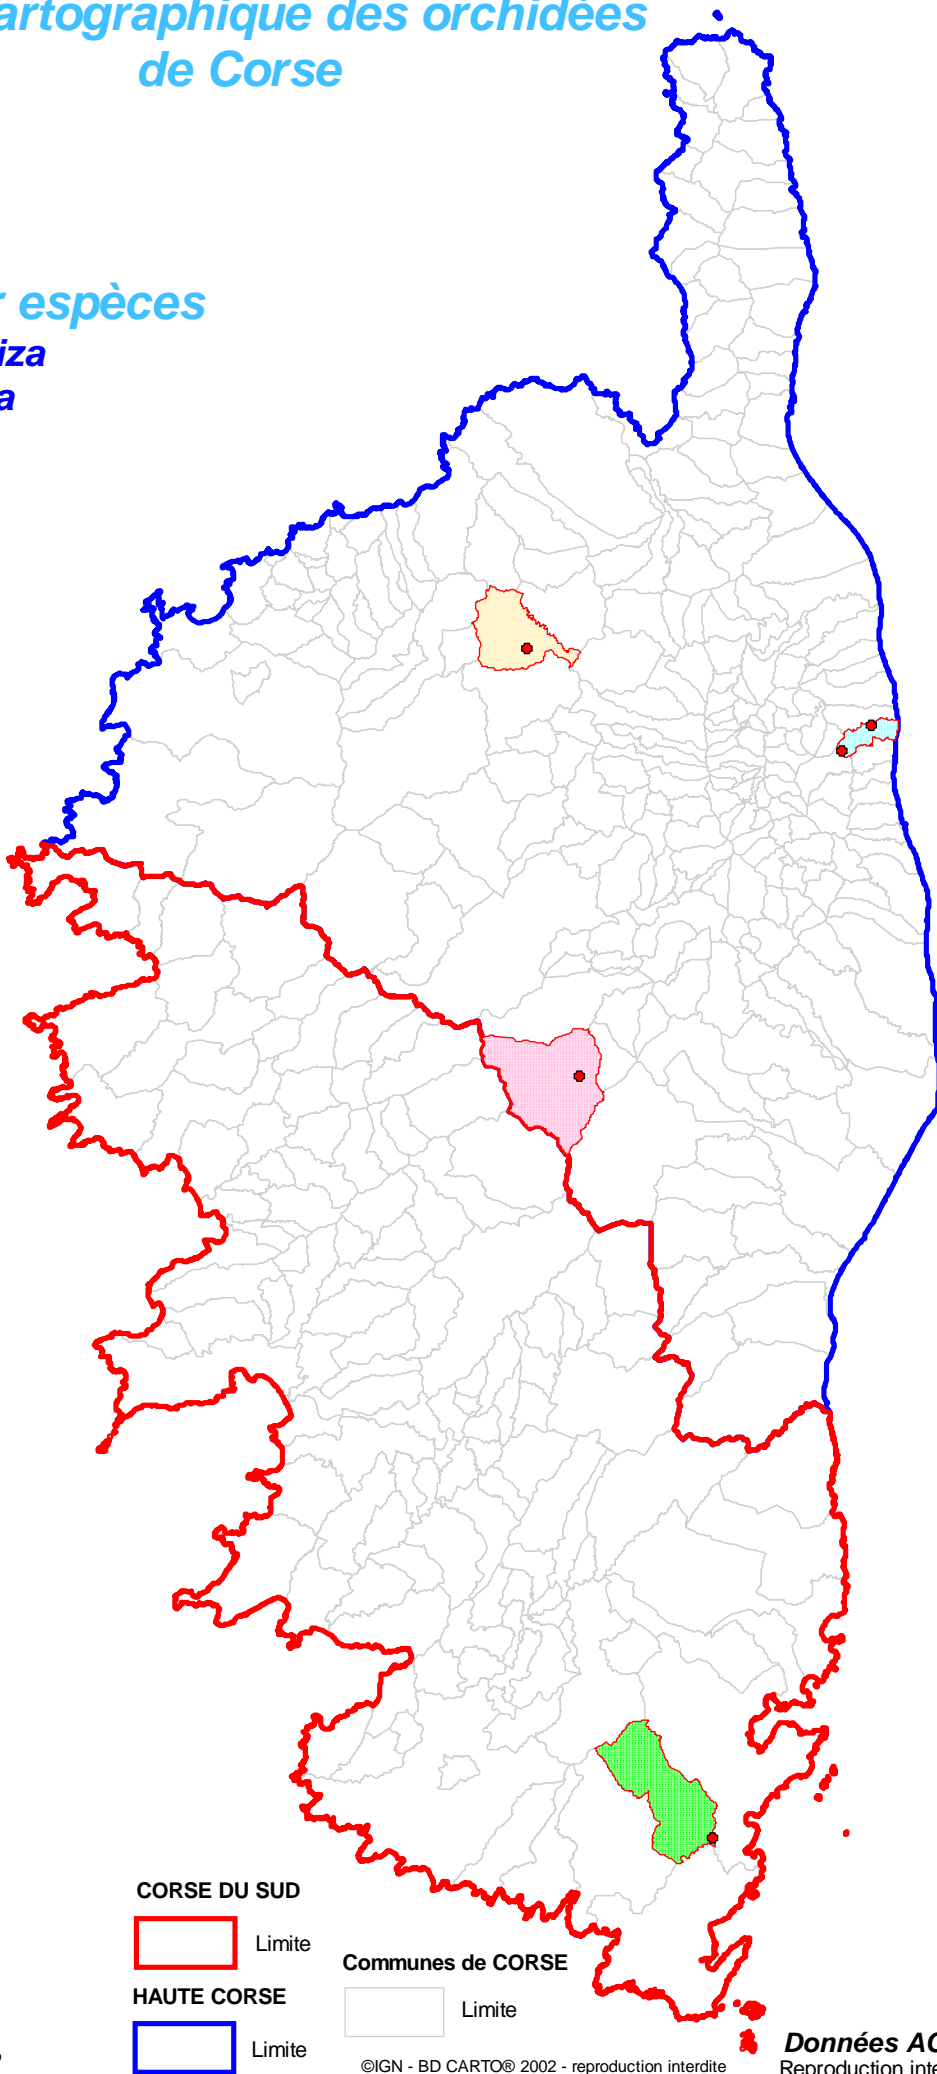

Atlas cartographique des orchidées de Corse

Répartition par espèces

Dactylorhiza

Maculata

COMMUNES

de localisation de l'espèce

- CASTIFAO
- SOTTA
- TALASANI
- VIVARIO

CORSE DU SUD

Limite

HAUTE CORSE

Limite

Communes de CORSE

Limite

Mis à jour le : 20 Décembre 2022

©IGN - BD CARTO© 2002 - reproduction interdite

Données ACMO
Reproduction interdite