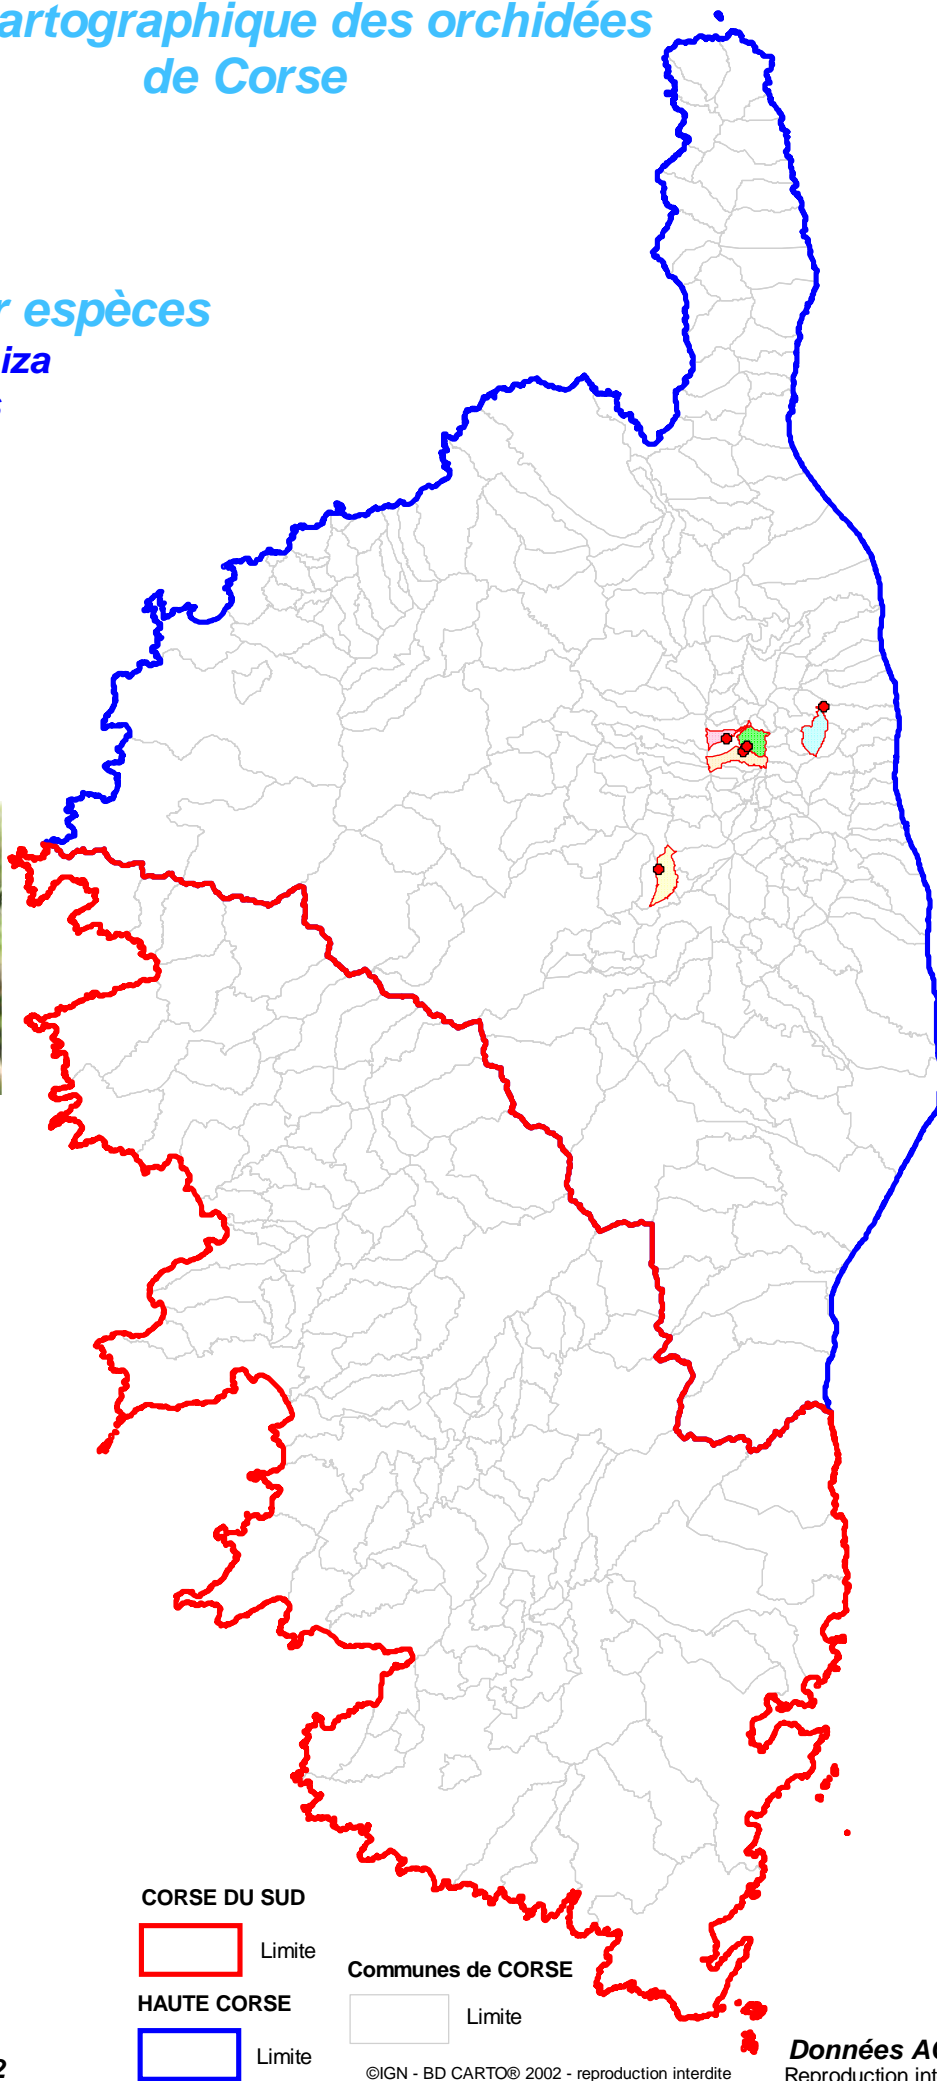

# Atlas cartographique des orchidées de Corse

## Répartition par espèces

*Dactylorhiza*

*Majalis*

### COMMUNES

de localisation de l'espèce

- CROCE
- FICAJA
- PRUNO
- QUERCITELLO
- SERMANO

CORSE DU SUD

Limite

HAUTE CORSE

Limite

Communes de CORSE

Limite

Mis à jour le : 20 Décembre 2022

©IGN - BD CARTO© 2002 - reproduction interdite

Données ACMO  
Reproduction interdite