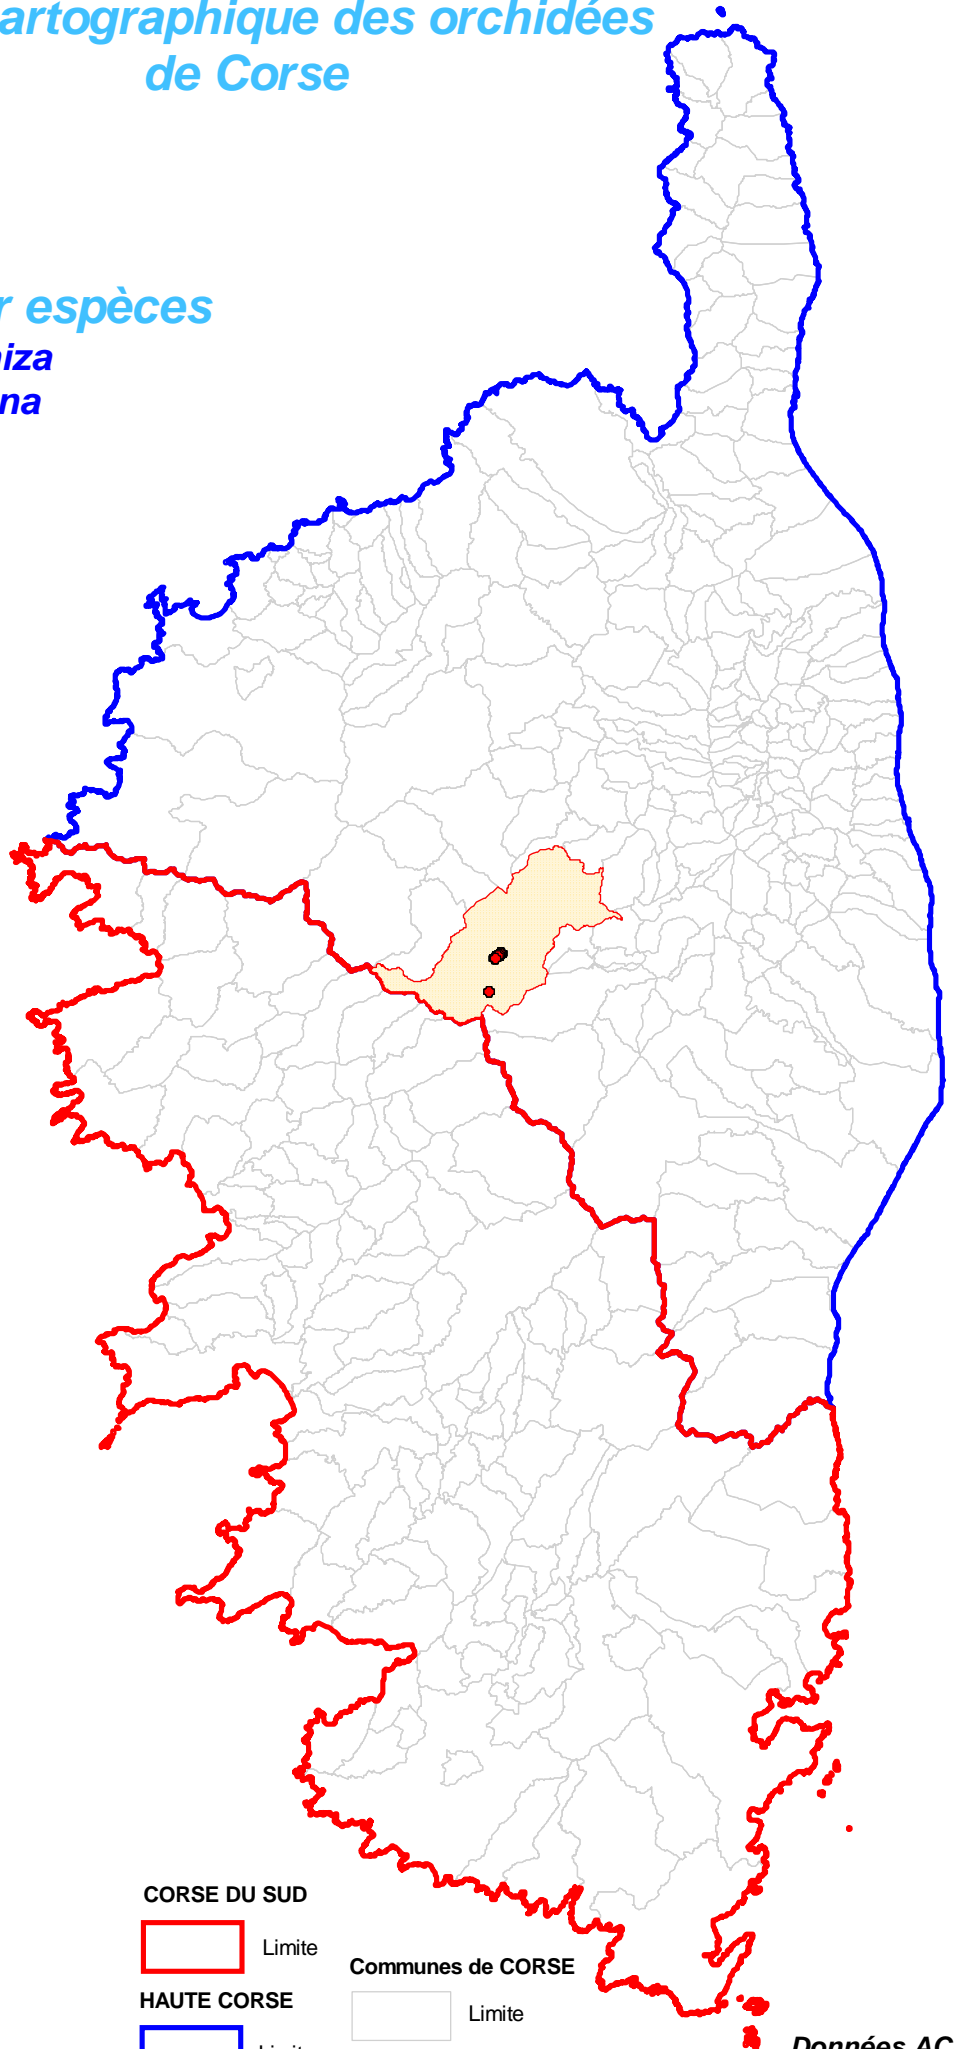

# Atlas cartographique des orchidées de Corse

## Répartition par espèces

*Dactylorhiza*  
*Sambucina*

### COMMUNES

de localisation de l'espèce

 CORTE

CORSE DU SUD

 Limite

HAUTE CORSE

 Limite

Communes de CORSE

 Limite

Mis à jour le : 20 Décembre 2022

©IGN - BD CARTO© 2002 - reproduction interdite

**Données ACMO**  
Reproduction interdite