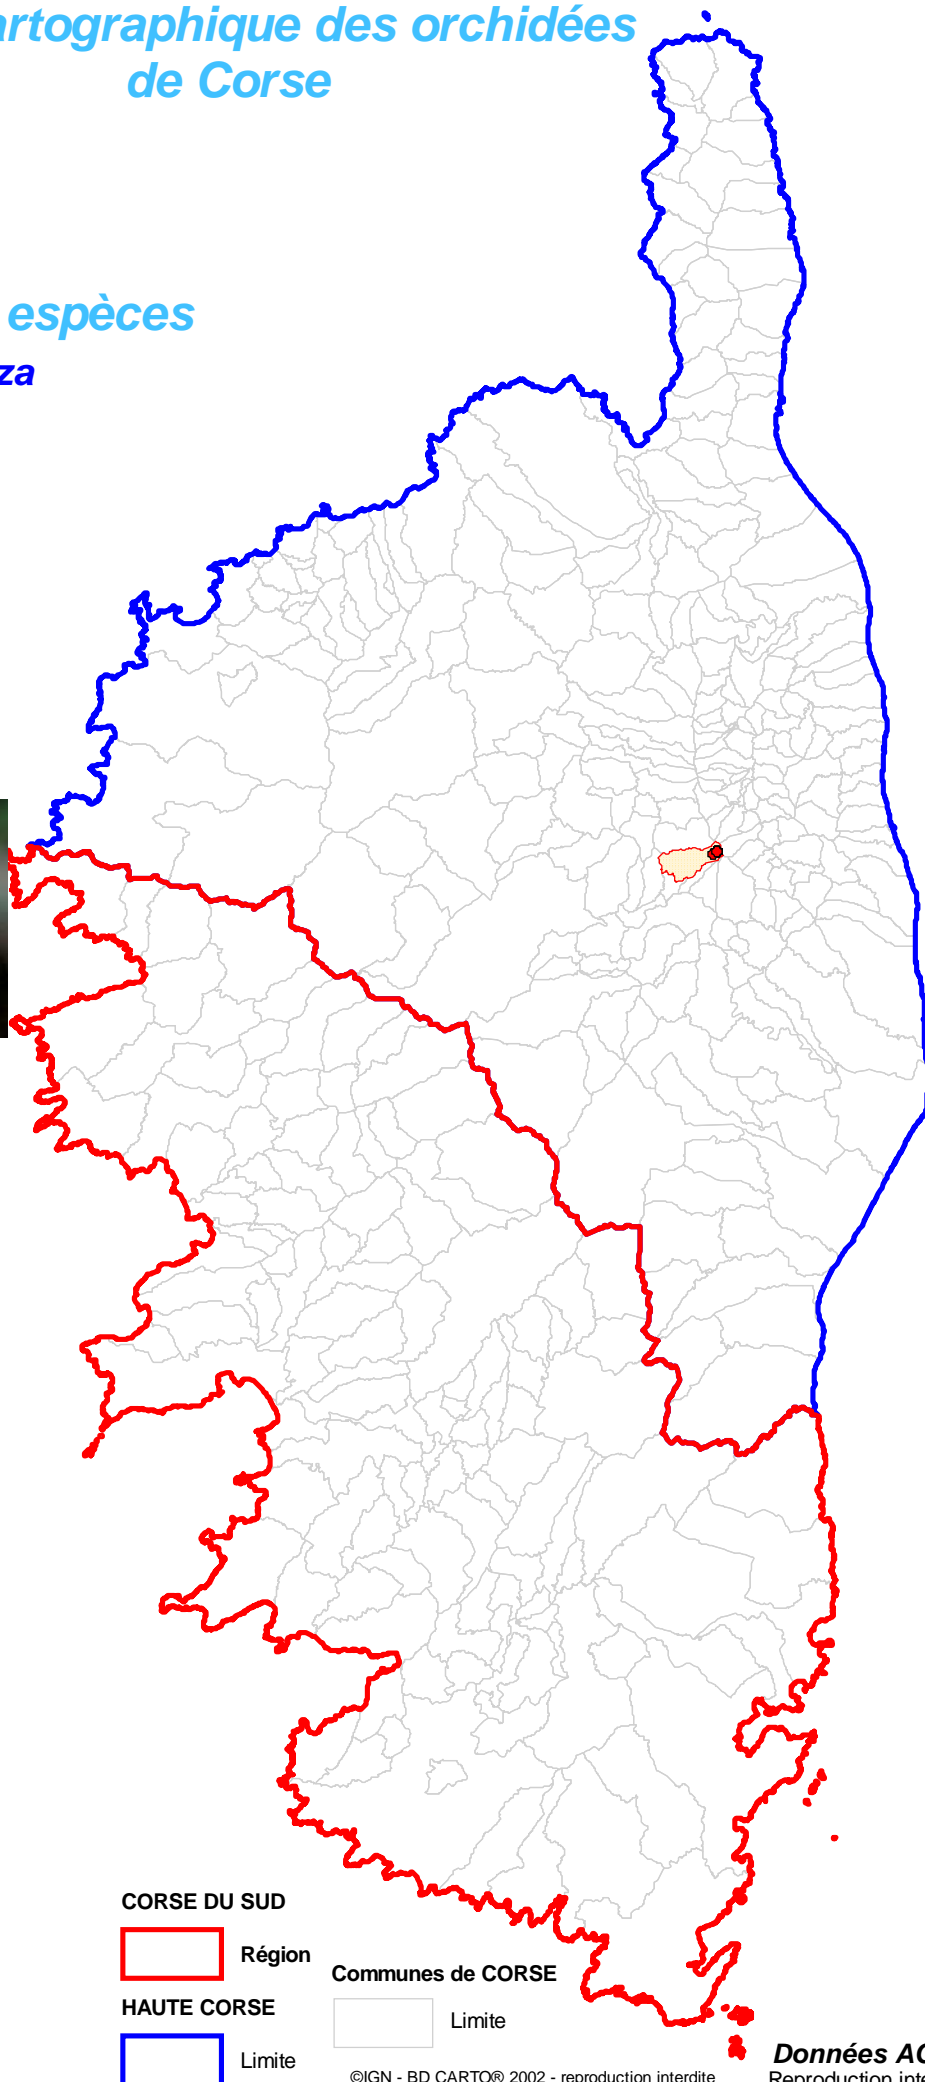

# Atlas cartographique des orchidées de Corse

## Répartition par espèces

**Corallorrhiza trifida**

**COMMUNES**  
de localisation de l'espèce

 *BUSTANICO*

**CORSE DU SUD**

 Région

**HAUTE CORSE**

 Limite

**Communes de CORSE**

 Limite

Mis à jour le : 20 Décembre 2022

©IGN - BD CARTO© 2002 - reproduction interdite

**Données ACMO**  
Reproduction interdite