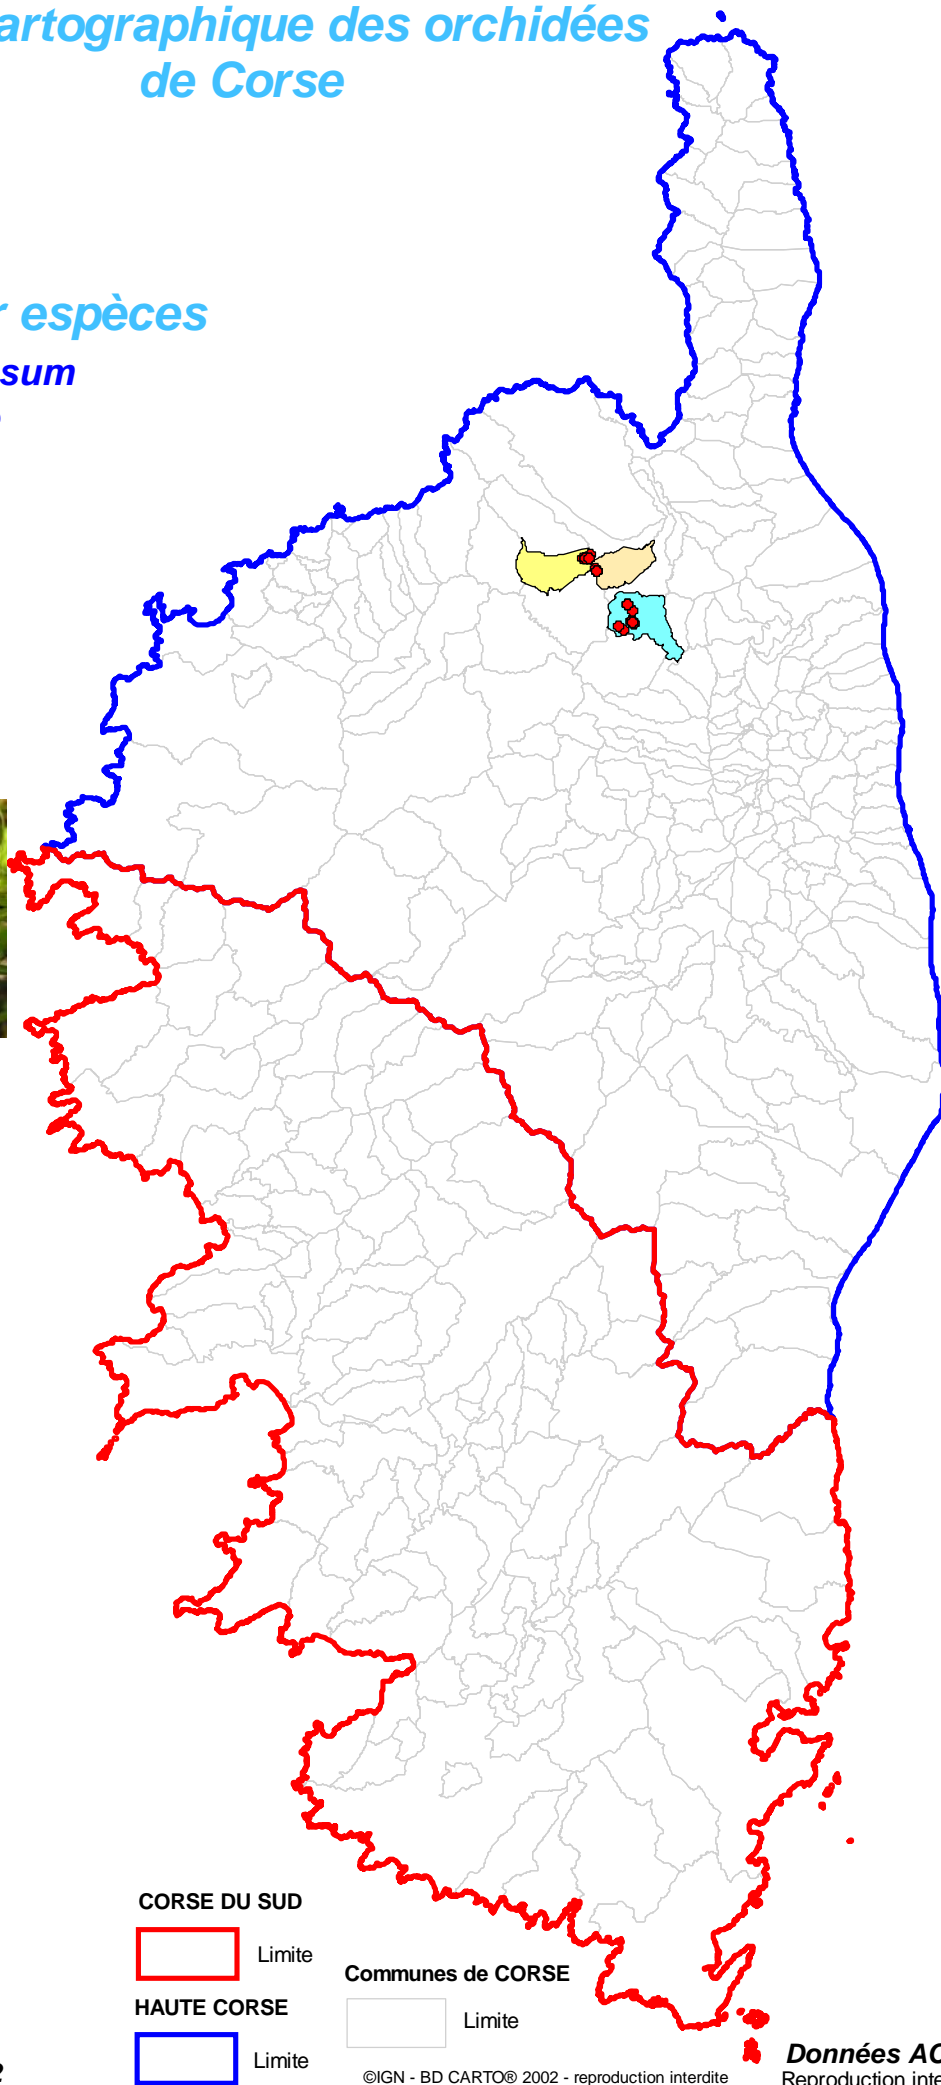

Atlas cartographique des orchidées de Corse

Répartition par espèces

Coeloglossum
Viride

COMMUNE

de localisation de l'espèce

- LAMA
- LENTO
- SORIO

CORSE DU SUD

Limite

HAUTE CORSE

Limite

Communes de CORSE

Limite

Mis à jour le : 20 Décembre 2022

©IGN - BD CARTO© 2002 - reproduction interdite

Données ACMO
Reproduction interdite