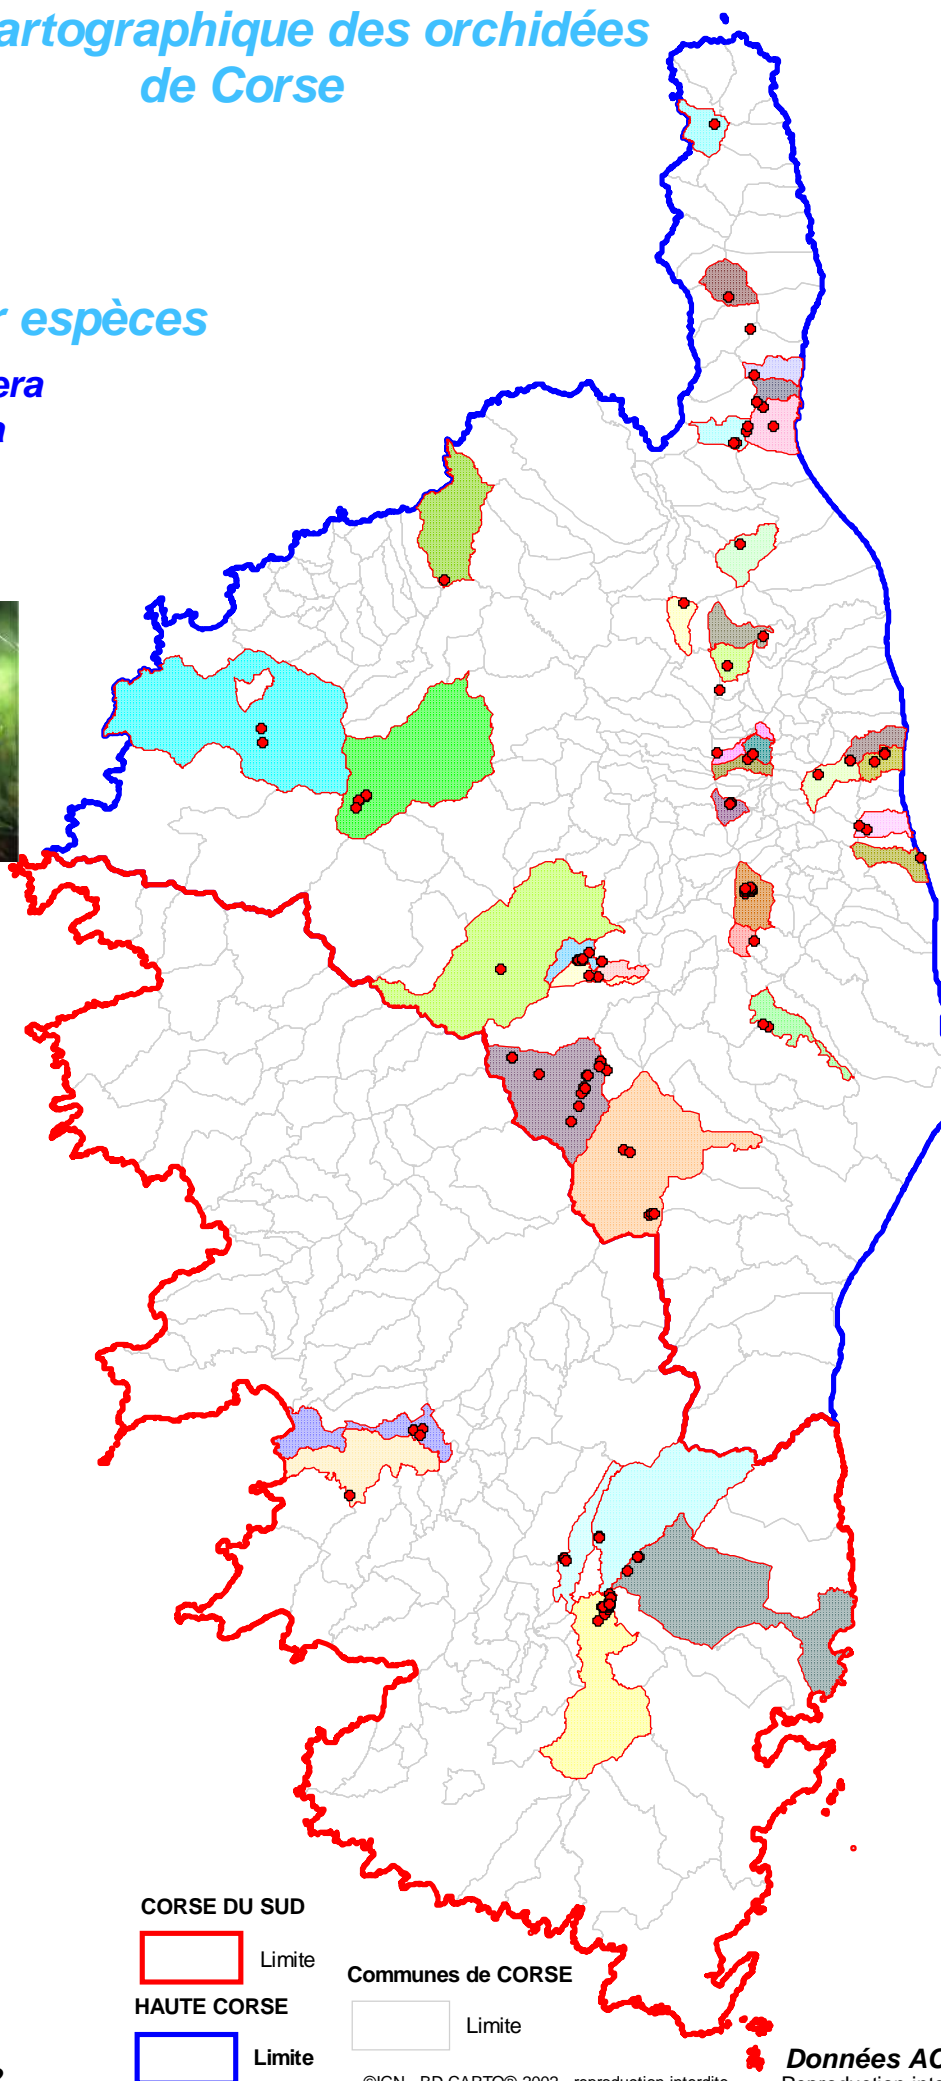

Atlas cartographique des orchidées de Corse

Répartition par espèces

Cephalanthera Longifolia

COMMUNES

de localisation de l'espèce

- ALBITRECCIA
- ASCO
- BARBAGGIO
- BASTIA
- BIGORNO
- CALENZANA
- CAMPILE
- CASANOVA
- CERVIONE
- CORTE
- CROCE
- FICAJA
- GHISONI
- GIUNCAGGIO
- GROSSETO-PRUGNA
- LA PORTA
- LEVIE
- MORSIGLIA
- OLCANI
- PALASCA
- PIANELLO
- PIE-D'OREZZA
- POGGIO-MEZZANA
- QUENZA
- RIVENTOSA
- RUTALI
- SAN-MARTINO-DI-LOTA
- SANTA-MARIA-POGGIO
- SANTO-PIETRO-DI-VENACO
- SERRA-DI-SCOPAMENE
- TALASANI
- VELONE-ORNETO
- VILLE-DI-PIETRABUGNO
- VIVARIO
- VOLPAJOLA
- ZONZA
- ZUANI

CORSE DU SUD

Limite

HAUTE CORSE

Limite

Communes de CORSE

Limite

Mis à jour le : 20 Décembre 2022

©IGN - BD CARTO© 2002 - reproduction interdite

Données ACMO
Reproduction interdite