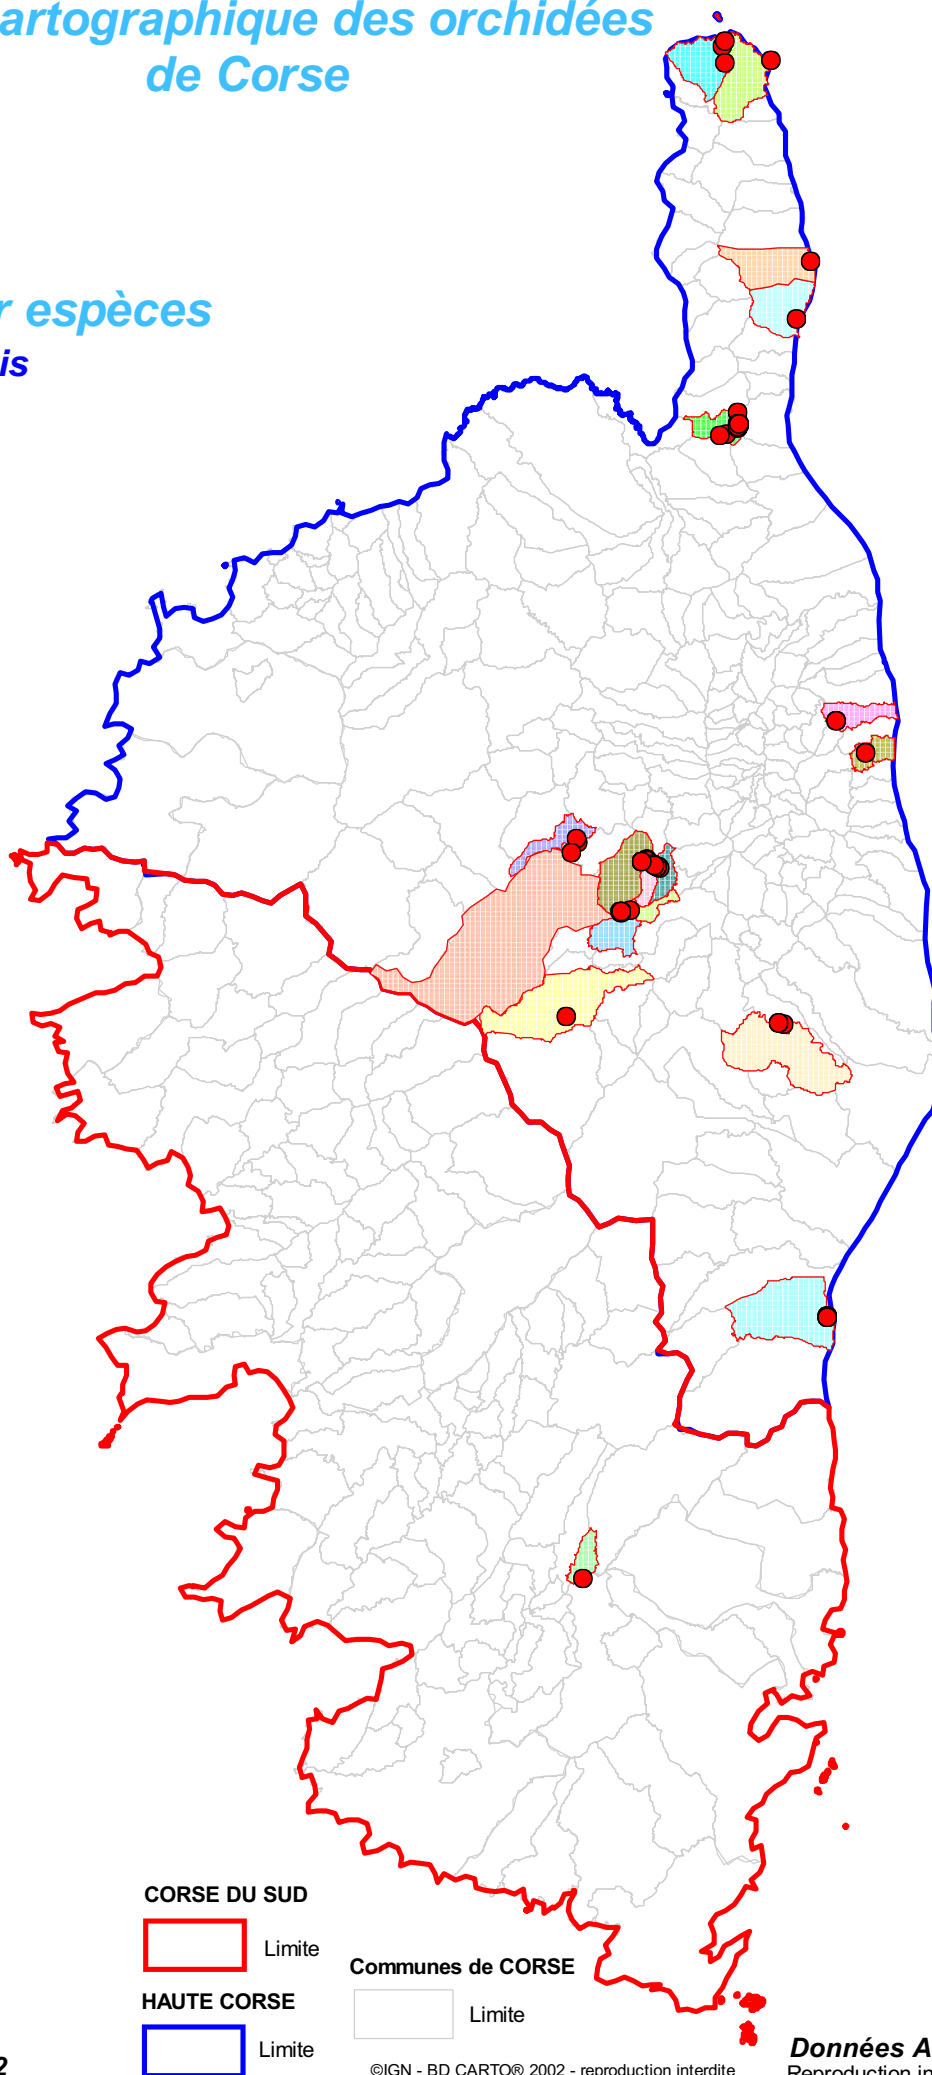

Atlas cartographique des orchidées de Corse

Répartition par espèces

Anacamptis

Fragans

COMMUNES

de localisation de l'espèce

	ANTISANTI	(1)
	BARBAGGIO	(1)
	BRANDO	(1)
	CASTELLARE-DI-MERCURIO	(1)
	CORTE	(1)
	ERSA	(1)
	FAVALELLO	(1)
	POGGIO-DI-VENACO	(1)
	POGGIO-MEZZANA	(1)
	ROGLIANO	(1)
	SANTA-LUCIA-DI-MERCURIO	(1)
	SERMANO	(1)
	SISCO	(1)
	SORBOLLANO	(1)
	SOVERIA	(1)
	TAGLIO-ISOLACCIO	(1)
	VENACO	(1)
	VENTISERI	(1)

CORSE DU SUD

Limite

HAUTE CORSE

Limite

Communes de CORSE

Limite

Mis à jour le : 20 Décembre 2022

©IGN - BD CARTO© 2002 - reproduction interdite

Données ACMO
Reproduction interdite