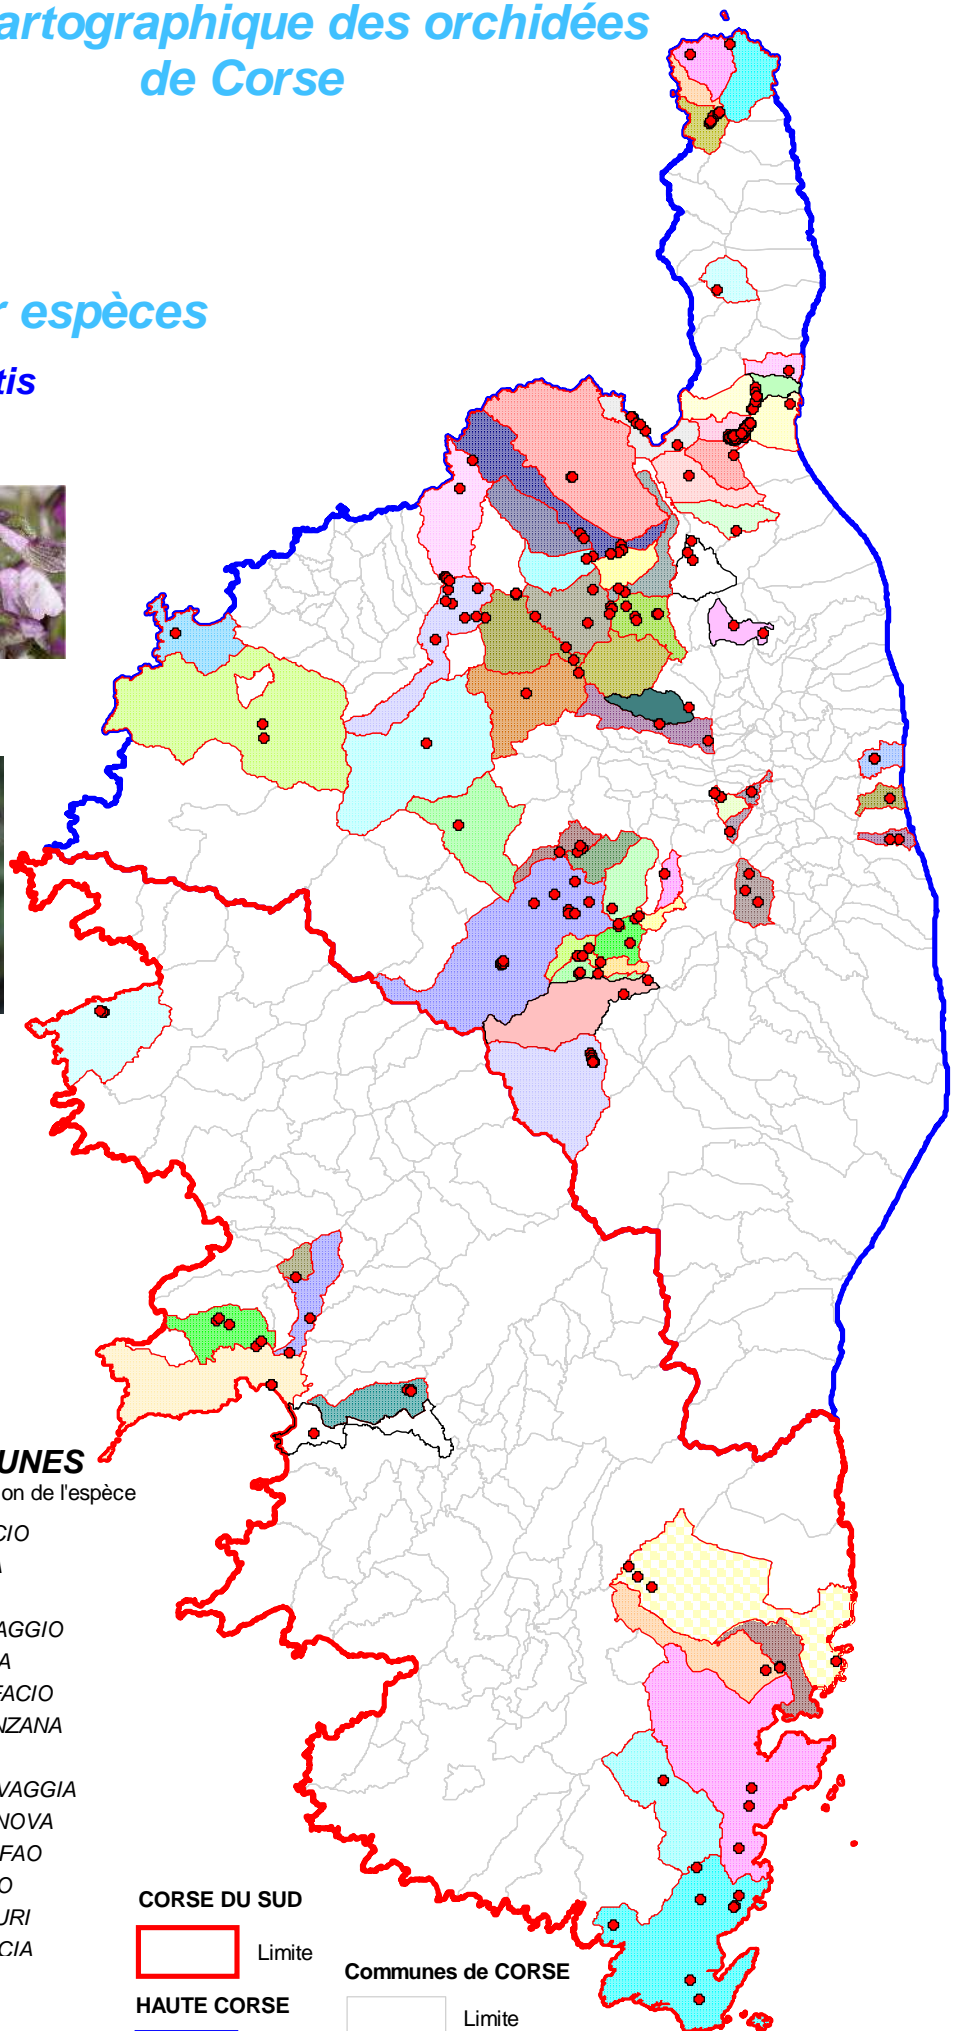

Atlas cartographique des orchidées de Corse

Répartition par espèces

Anacamptis Morio

COMMUNES

de localisation de l'espèce

- AJACCIO
- ALATA
- ASCO
- BARBAGGIO
- BASTIA
- BONIFACIO
- CALENZANA
- CALVI
- CANAVAGGIA
- CASANOVA
- CASTIFAO
- CAURO
- CENTURI
- CORSCIA
- CORTE
- ERSA
- FAVALELLO
- LAMA
- LECCI
- LENTO
- MOLTIFAO
- MOROSAGLIA
- MORSIGLIA
- OLCANI
- OLETTA
- OLMETA-DI-TUDA
- OLMI-CAPPELLA
- PALASCA
- PATRIMONIO
- PIANA
- PIANELLO
- PIE-D'OREZZA
- PIEDICROCE
- PIEDIPARTINO
- PIETRALBA
- PIEVE
- POGGIO-D'OLETTA
- POGGIO-DI-VENACO
- POGGIO-MEZZANA
- PORTO-VECCHIO
- RIVENTOSA
- ROGLIANO
- SAINT-FLORENT
- SAN-GAVINO-DI-CARBINI

COMMUNES

de localisation de l'espèce

- AJACCIO
- ALATA
- ASCO
- BARBAGGIO
- BASTIA
- BONIFACIO
- CALENZANA
- CALVI
- CANAVAGGIA
- CASANOVA
- CASTIFAO
- CAURO
- CENTURI
- CORSCIA

CORSE DU SUD

Limite

HAUTE CORSE

Limite

Communes de CORSE

Limite

Mis à jour le : 20 Décembre 2022

©IGN - BD CARTO© 2002 - reproduction interdite

Données ACMO
Reproduction interdite