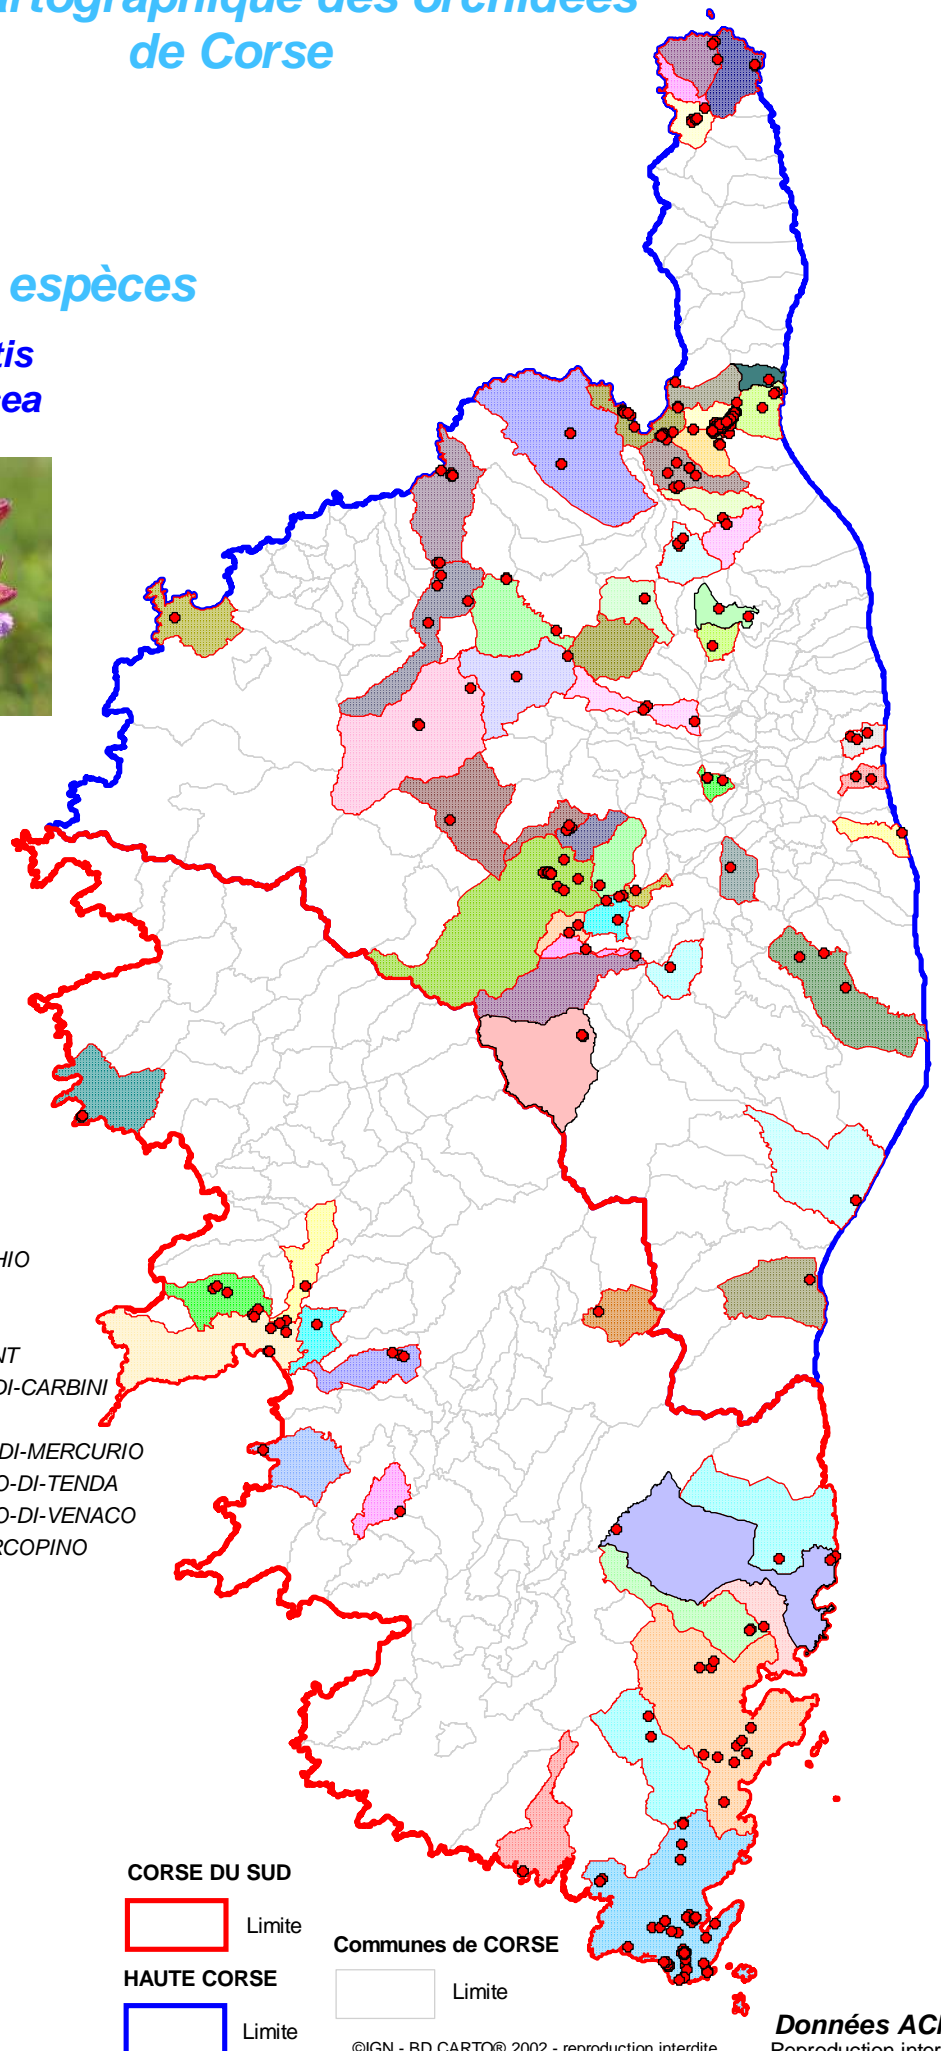

# Atlas cartographique des orchidées de Corse

## Répartition par espèces

### Anacamptis Papilionacea

#### COMMUNES

de localisation de l'espèce

	AJACCIO
	ALATA
	ALTIANI
	ASCO
	BARBAGGIO
	BASTELICACCIA
	BASTIA
	BONIFACIO
	CALVI
	CAMPILE
	CANAVAGGIA
	CARGESE
	CASANOVA
	CASTIFAO
	CAURO
	CENTURI
	CERVIONE
	CONCA
	CORSCIA
	CORTE
	ERSA
	FAVALELLO
	GHISONACCIA
	LECCI
	LENTO
	MOLTIFAO
	MOROSAGLIA
	MORSIGLIA
	OLETTA
	OLMETA-DI-TUDA
	OLMI-CAPPELLA
	PALASCA
	PATRIMONIO
	PIANELLO
	PIANOTOLLI-CALDARELLO
	PIE-D'OREZZA
	PIETROSELLA
	POGGIO-D'OLETTA
	POGGIO-DI-VENACO
	POGGIO-MEZZANA
	PORTO-VECCHIO
	ROGLIANO
	RUTALI
	SAINT-FLORENT
	SAN-GAVINO-DI-CARBINI
	SAN-NICOLAO
	SANTA-LUCIA-DI-MERCURIO
	SANTO-PIETRO-DI-TENDA
	SANTO-PIETRO-DI-VENACO
	SARROLA-CARCOPINO
	SOTTA
	SOVERIA
	TALLONE
	TRALONCA
	VENACO
	VENTISERI