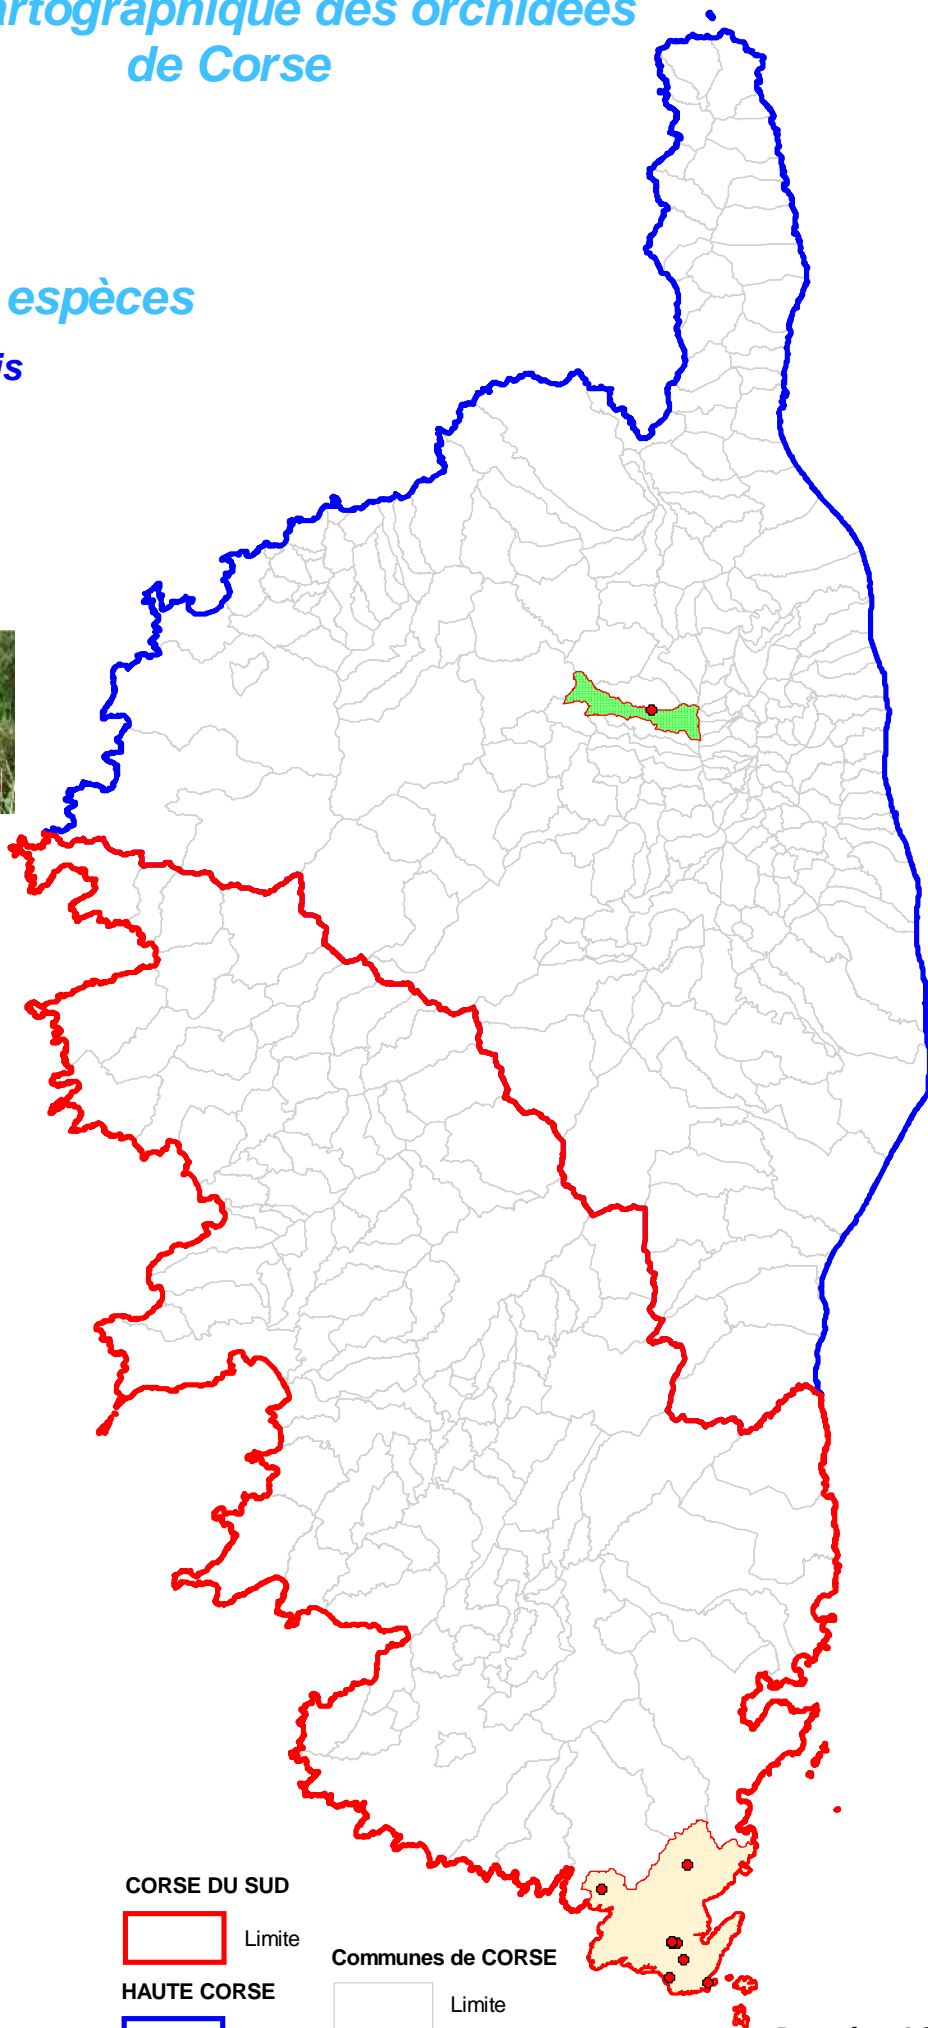

Atlas cartographique des orchidées de Corse

Répartition par espèces

Anacamptis Picta

COMMUNES

de localisation de l'espèce

-  BONIFACIO
-  MOROSAGLIA

CORSE DU SUD

Limite

HAUTE CORSE

Limite

Communes de CORSE

Limite

Mis à jour le : 20 Décembre 2022

©IGN - BD CARTO© 2002 - reproduction interdite

Données ACMO
Reproduction interdite