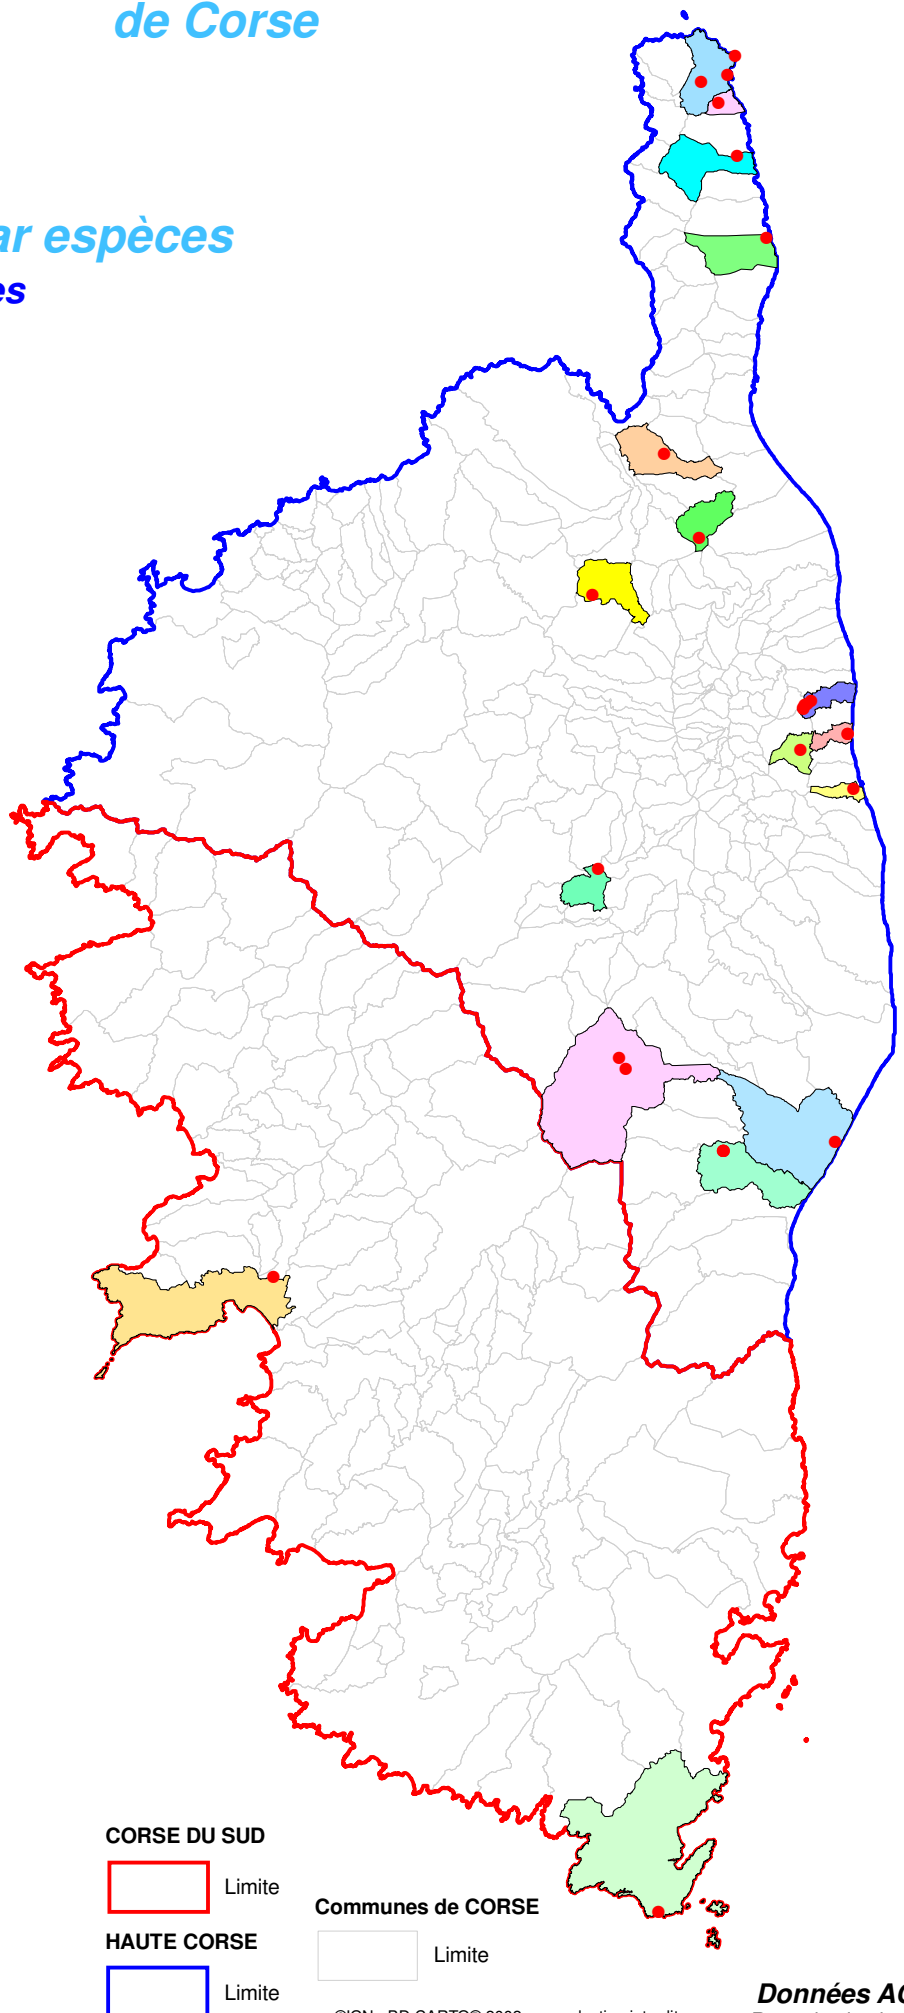

Atlas cartographique des orchidées de Corse

Répartition par espèces

Spiranthes Spiralis

COMMUNES

de localisation de l'espèce

- AJACCIO
- BONIFACIO
- GHISONACCIA
- GHISONI
- LENTO
- LURI
- OLETTA
- POGGIO-DI-VENACO
- PRUNELLI-DI-FIUMORBO
- ROGLIANO
- RUTALI
- SAN-GIOVANNI-DI-MORIANI
- SANTA-LUCIA-DI-MORIANI
- SISCO
- TALASANI
- TOMINO
- VALLE-DI-CAMPOLORO
- Autres

CORSE DU SUD

Limite

Communes de CORSE

Limite

HAUTE CORSE

Limite

Mis à jour le : 31 Décembre 2017

©IGN - BD CARTO® 2002 - reproduction interdite