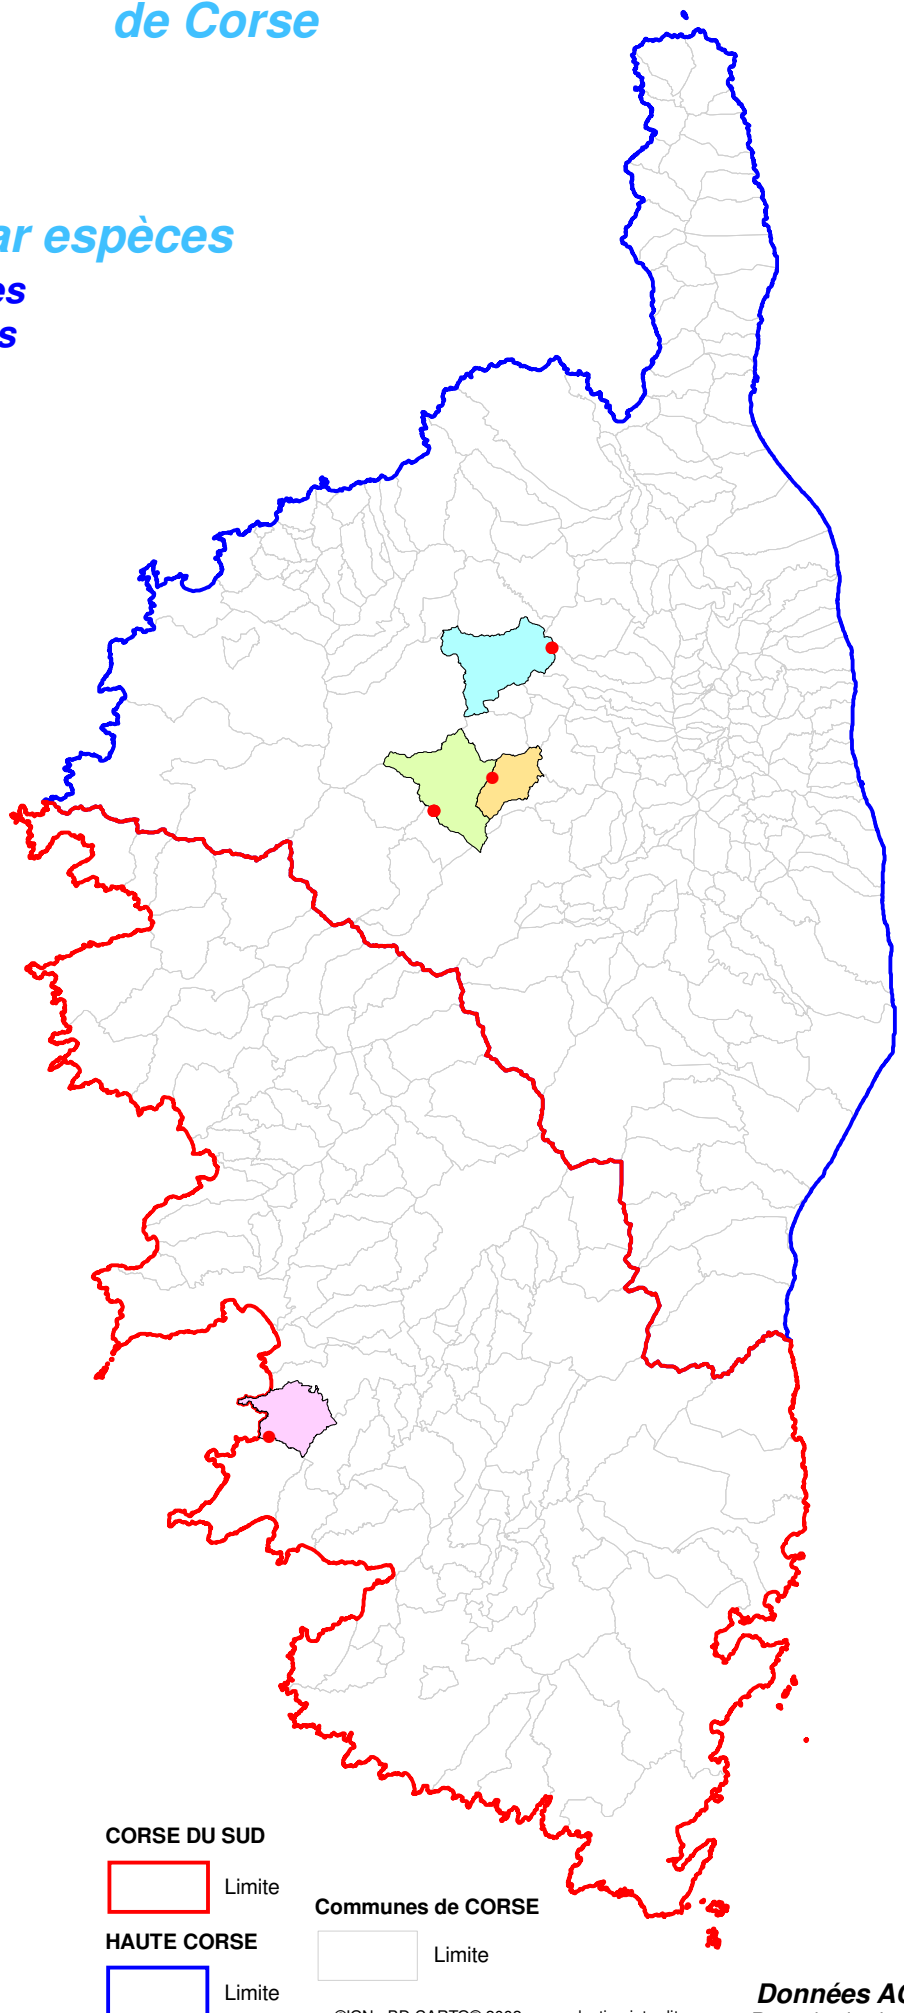

Atlas cartographique des orchidées de Corse

Répartition par espèces

*Spiranthes
Aestivalis*

COMMUNES de localisation de l'espèce

-  CASTIRLA
-  CORSCIA
-  MOLTIFAO
-  PIETROSELLA
-  Autres

CORSE DU SUD

Limite

HAUTE CORSE

Limite

Communes de CORSE

Limite

Mis à jour le : 31 Décembre 2017

©IGN - BD CARTO® 2002 - reproduction interdite

Données ACMO
Reproduction interdite