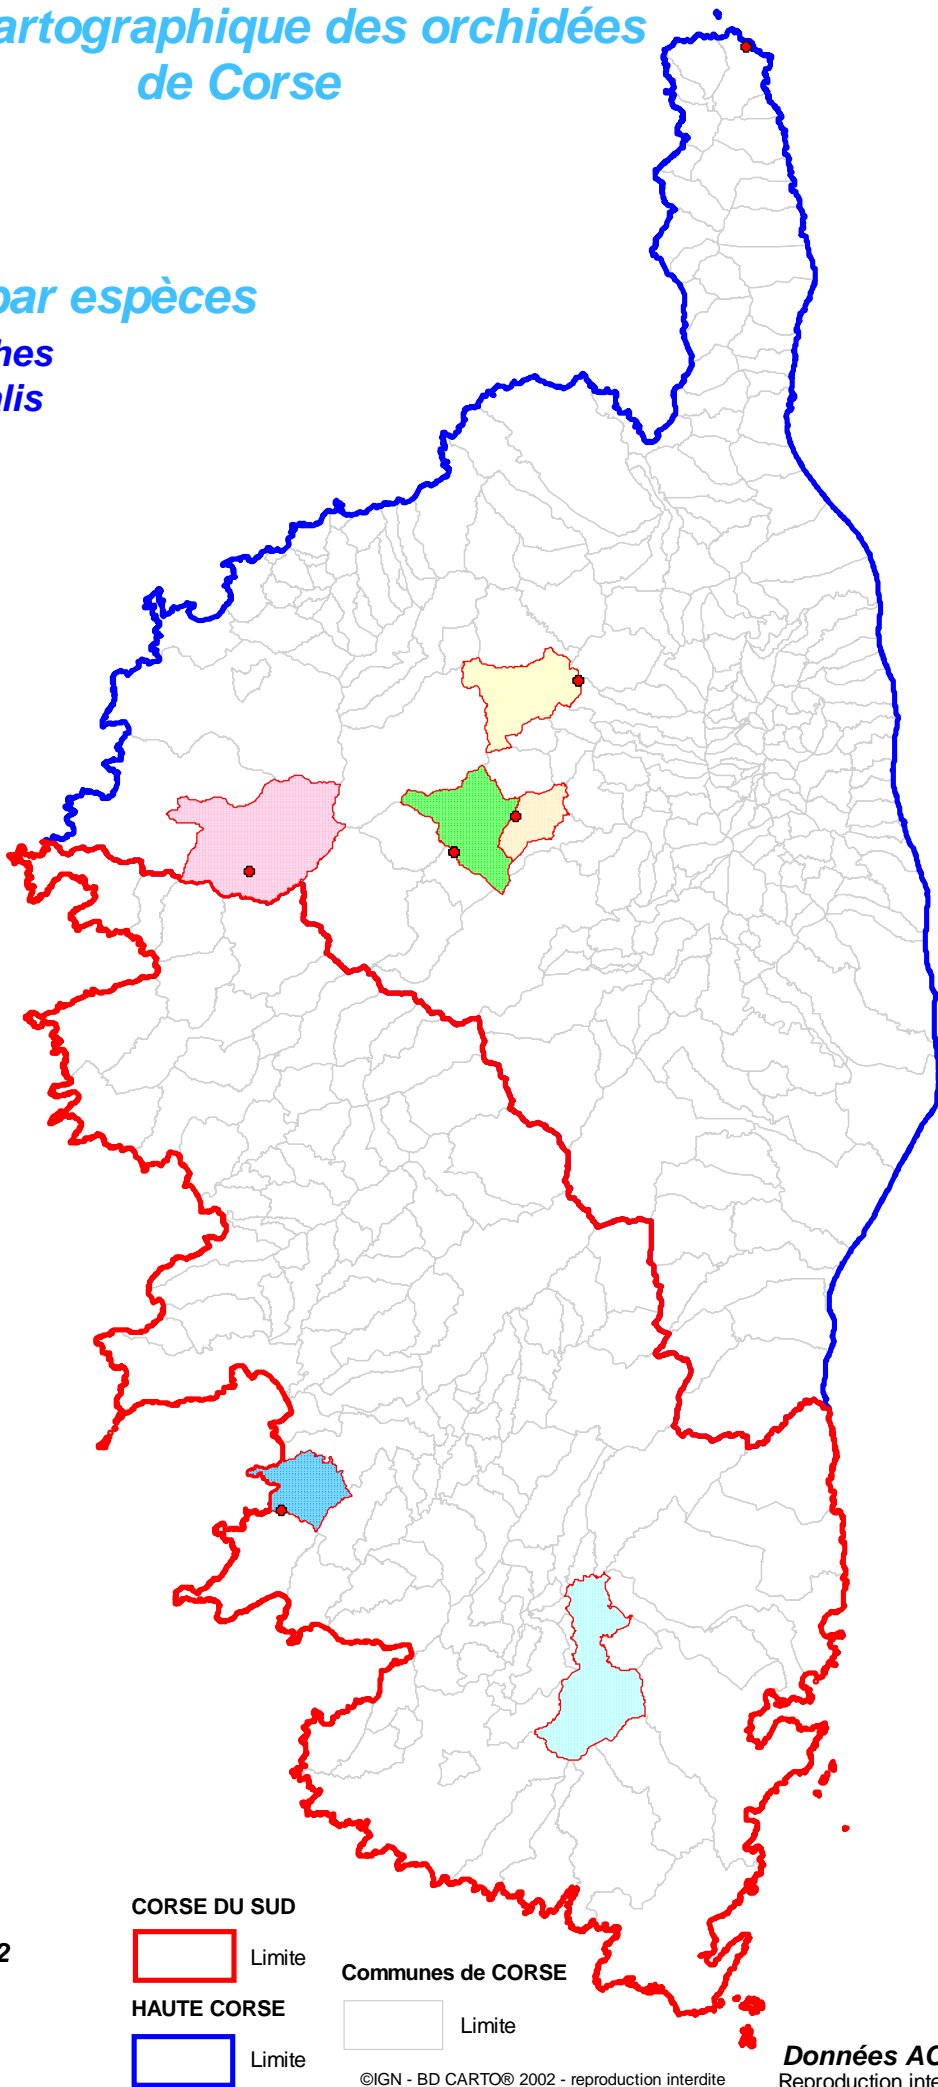

Atlas cartographique des orchidées de Corse

Répartition par espèces

*Spiranthes
Aestivalis*

COMMUNES

de localisation de l'espèce

- CASTIRLA
- CORSCIA
- LEVIE
- MANSO
- MOLTIFAO
- PIETROSELLA

Mis à jour le : 20 Décembre 2022

CORSE DU SUD

Limite

HAUTE CORSE

Limite

Communes de CORSE

Limite

©IGN - BD CARTO© 2002 - reproduction interdite

Données ACMO
Reproduction interdite