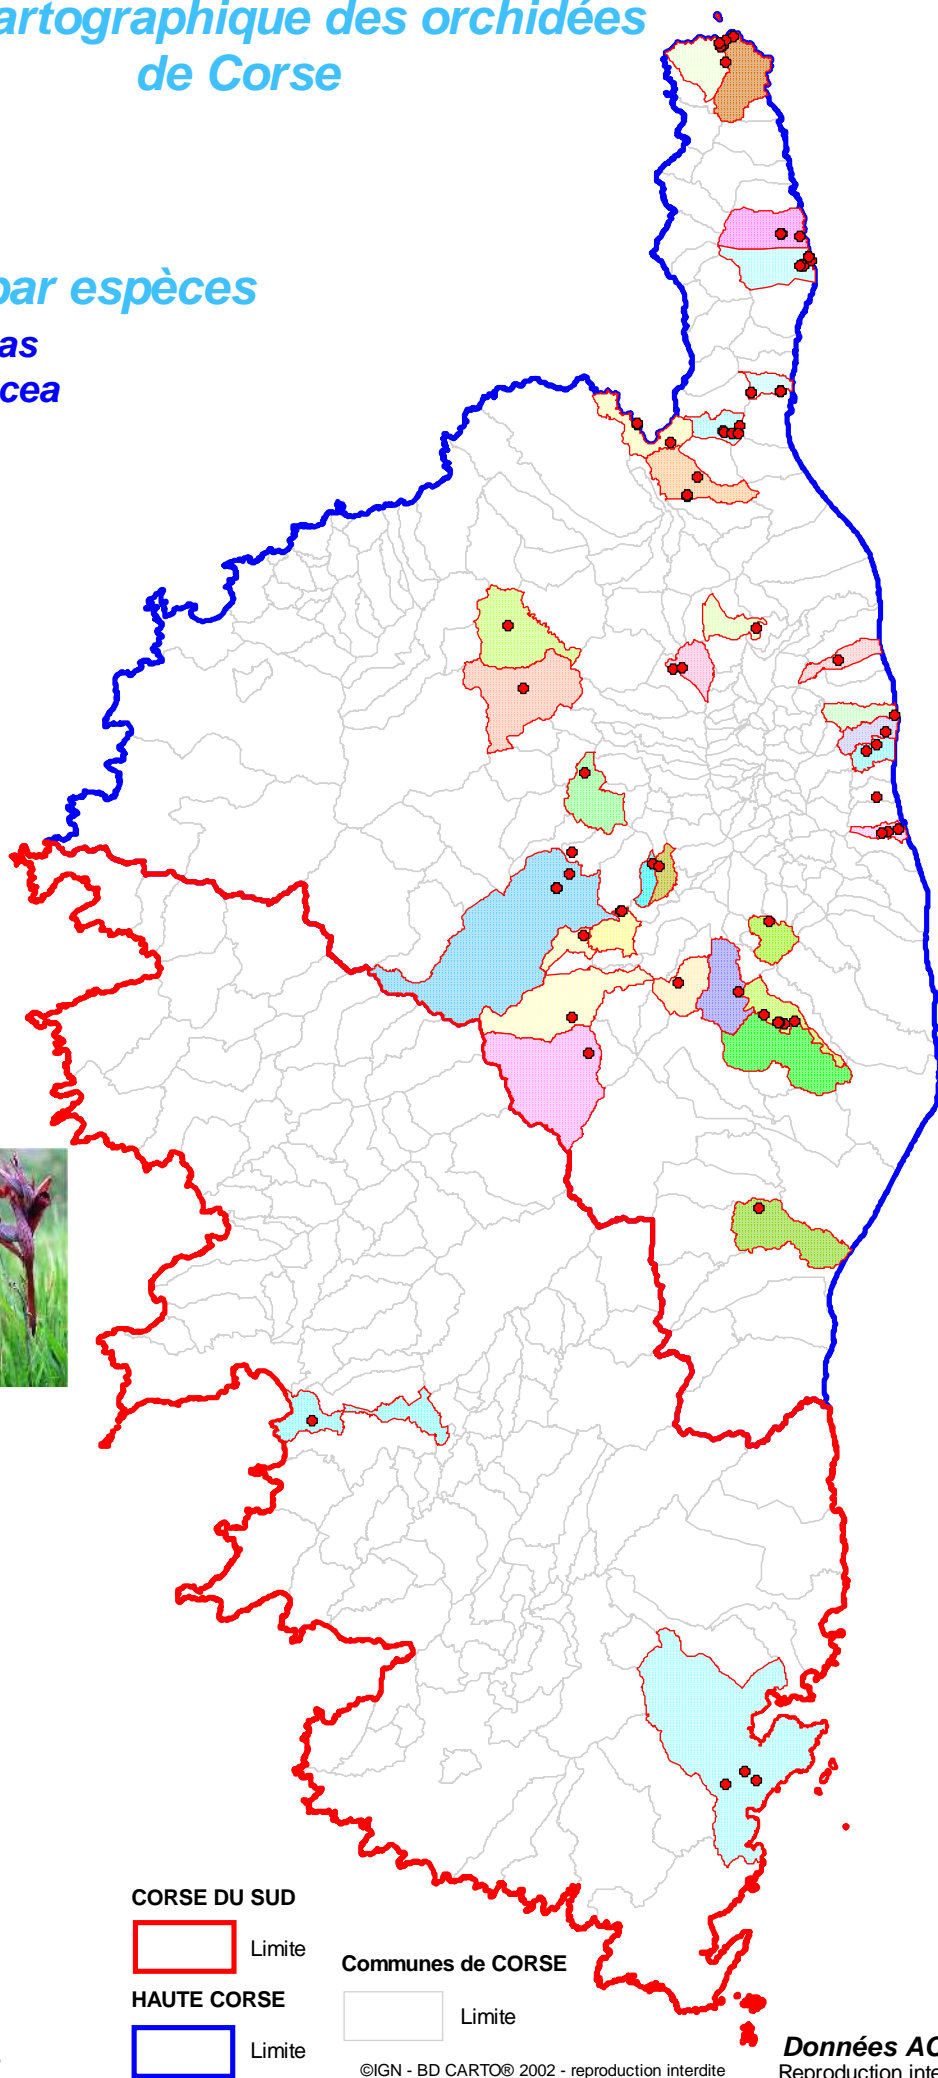

# Atlas cartographique des orchidées de Corse

## Répartition par espèces

### *Serapias vomeracea*

#### COMMUNES

de localisation de l'espèce

- ALTIANI
- ANTISANTI
- BARBAGGIO
- BISINCHI
- CASANOVA
- CASTELLARE-DI-MERCURIO
- CASTIFAO
- CORTE
- ERSA
- GIUNCAGGIO
- GROSSETO-PRUGNA
- MOLTIFAO
- OLETTA
- OMESSA
- PIEDICORTE-DI-GAGGIO
- PIETRACORBARA
- POGGIO-DI-VENACO
- POGGIO-MEZZANA
- PORTO-VECCHIO
- PRUNELLI-DI-FIUMORBO
- ROGLIANO
- SAINT-FLORENT
- SERMANO
- SISCO
- SORBO-OCAGNANO
- TAGLIO-ISOLACCIO
- TALASANI
- VALLE-DI-CAMPOLORO
- VENACO
- VILLE-DI-PIETRABUGNO
- VIVARIO
- VOLPAJOLA
- ZALANA