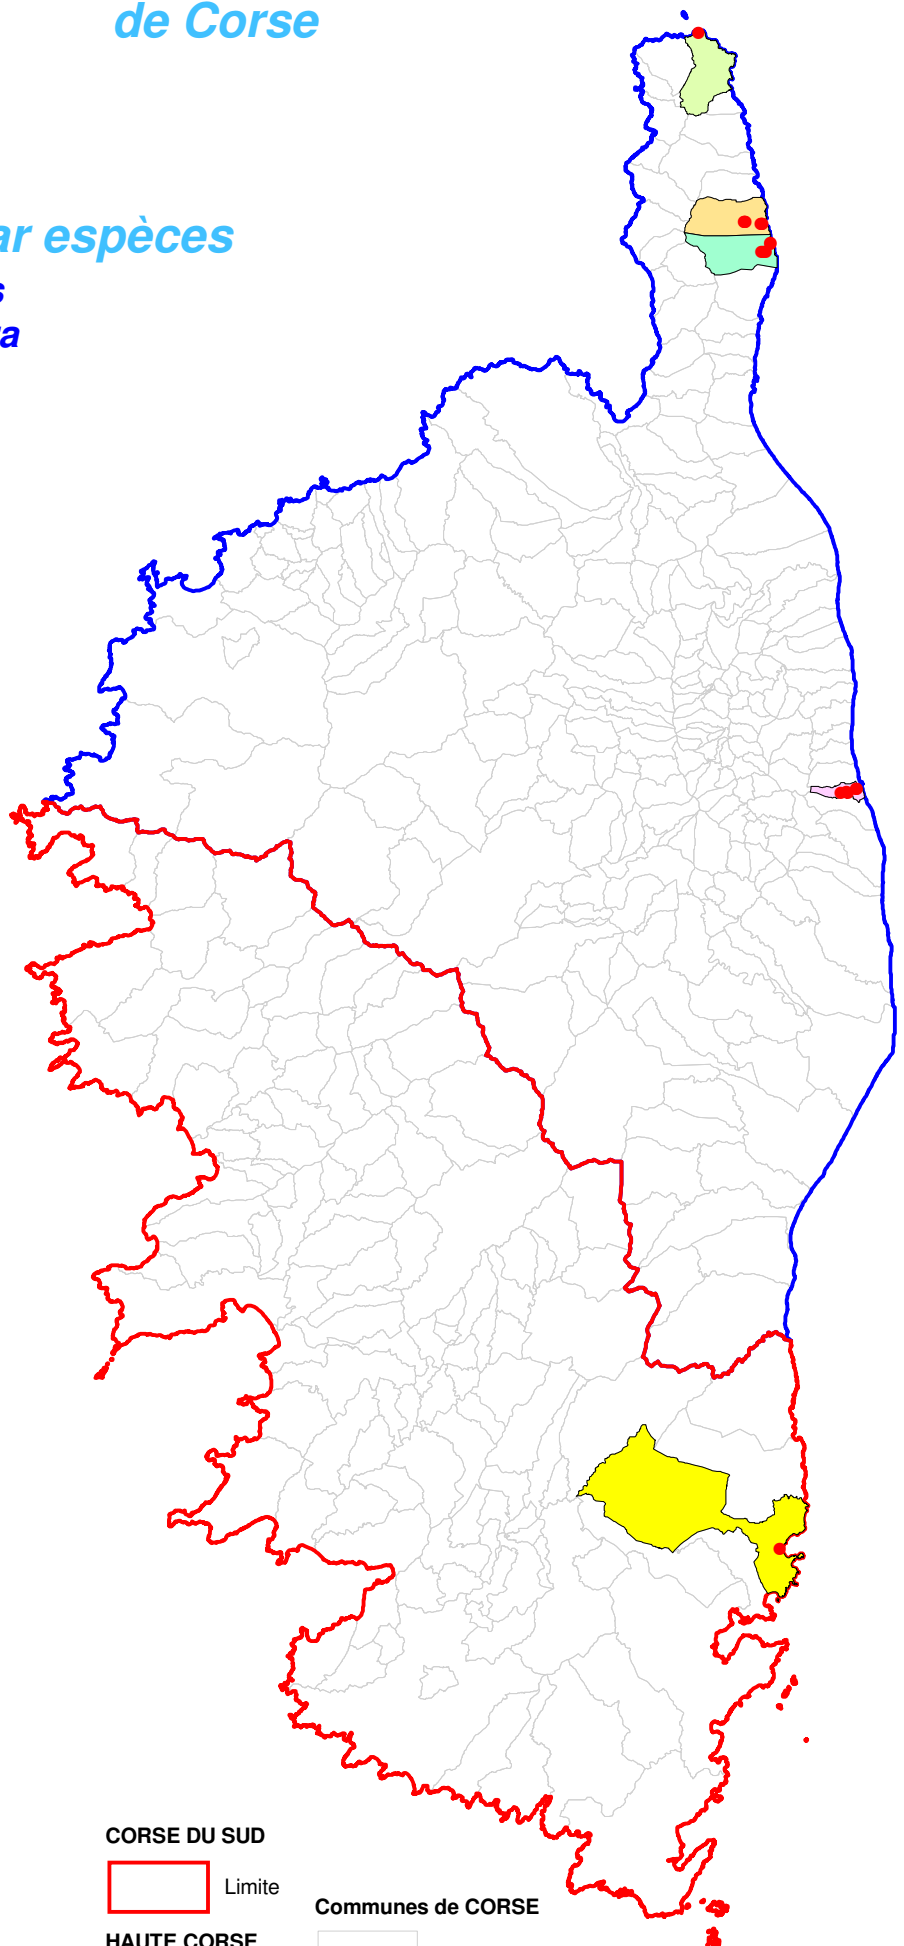

Atlas cartographique des orchidées de Corse

Répartition par espèces

**Serapias
Strictiflora**

- COMMUNES**
de localisation de l'espèce
- PIETRACORBARA
 - ROGLIANO
 - SISCO
 - VALLE-DI-CAMPOLORO
 - ZONZA
 - Autres

- CORSE DU SUD**
- Limite
- HAUTE CORSE**
- Limite

- Communes de CORSE**
- Limite

Mis à jour le : 31 Décembre 2017

©IGN - BD CARTO® 2002 - reproduction interdite

Données ACMO
Reproduction interdite