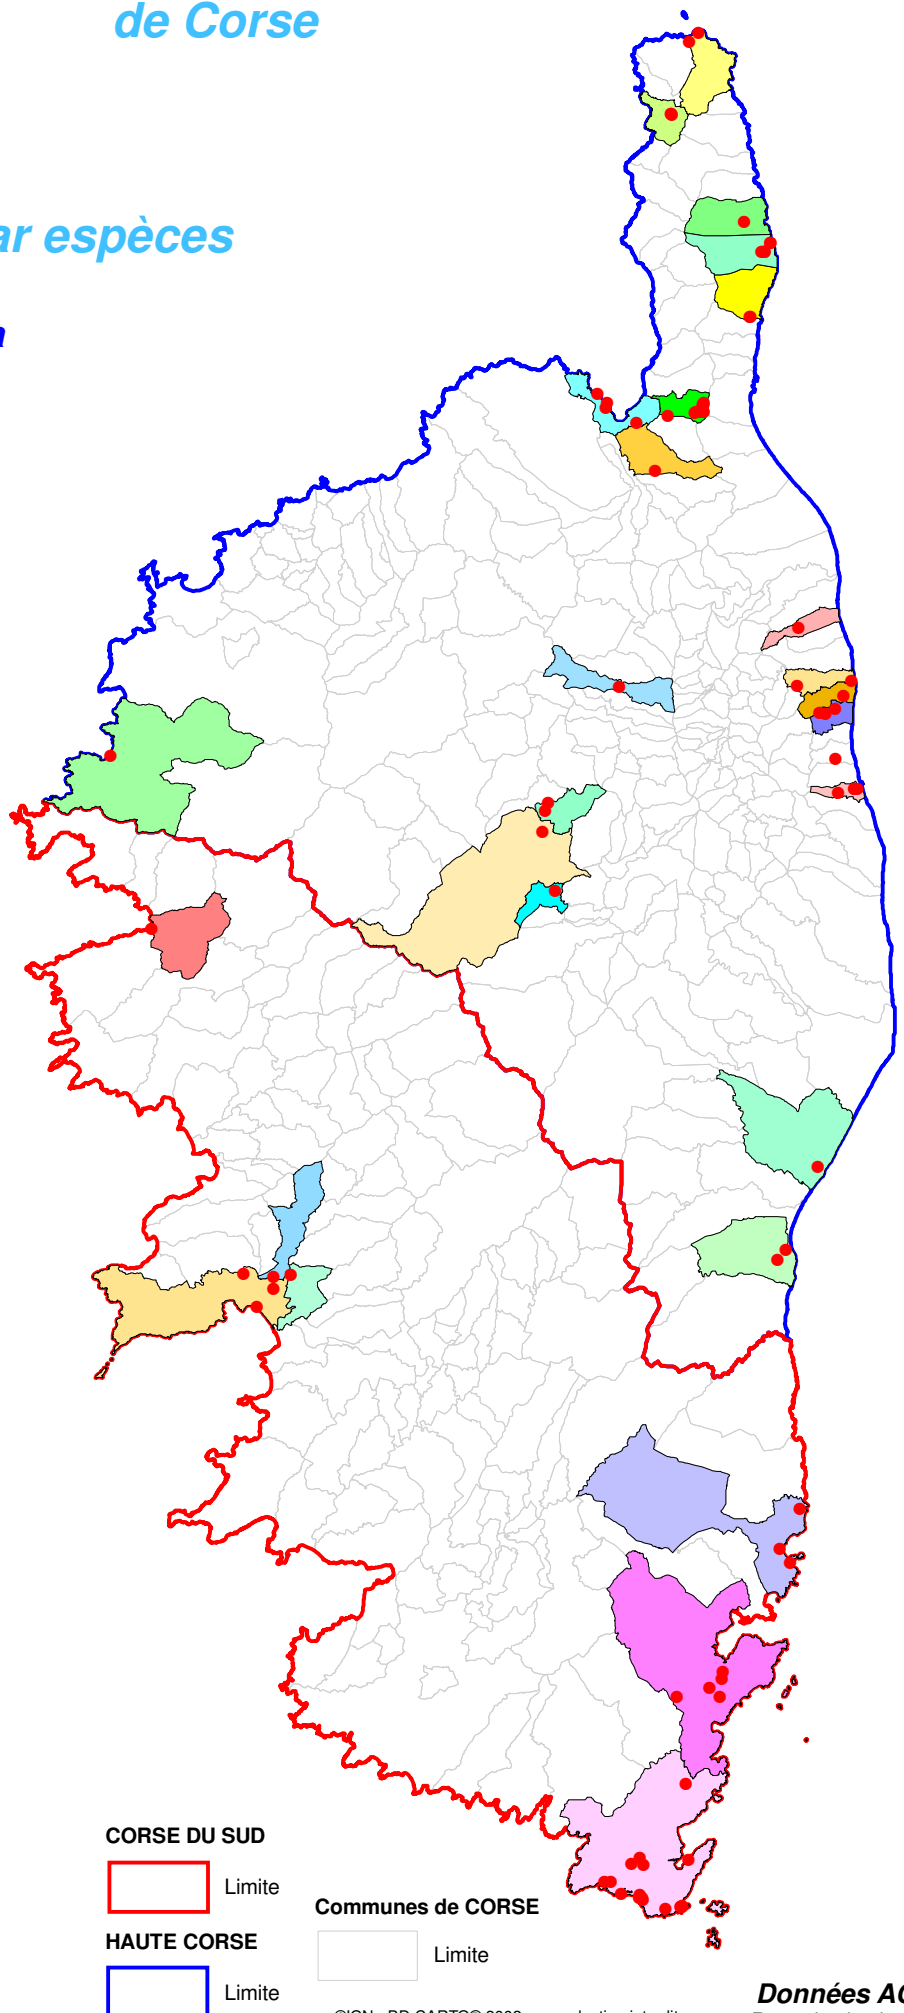

Atlas cartographique des orchidées de Corse

Répartition par espèces

Serapias Parviflora

COMMUNES

de localisation de l'espèce

- AJACCIO
- BARBAGGIO
- BASTELICACCIA
- BONIFACIO
- BRANDO
- CASANOVA
- CORTE
- GALERIA
- GHISONACCIA
- MOROSAGLIA
- MORSIGLIA
- OLETTA
- OTA
- PIETRACORBARA
- POGGIO-MEZZANA
- PORTO-VECCHIO
- ROGLIANO
- SAINT-FLORENT
- SARROLA-CARCOPINO
- SISCO
- SORBO-OCAGNANO
- TAGLIO-ISOLACCIO
- TALASANI
- TRALONCA
- VALLE-DI-CAMPOLORO
- VENTISERI
- ZONZA
- Autres

CORSE DU SUD

Limite

Communes de CORSE

Limite

HAUTE CORSE

Limite

Mis à jour le : 31 Décembre 2017

©IGN - BD CARTO® 2002 - reproduction interdite

Données ACMO
Reproduction interdite