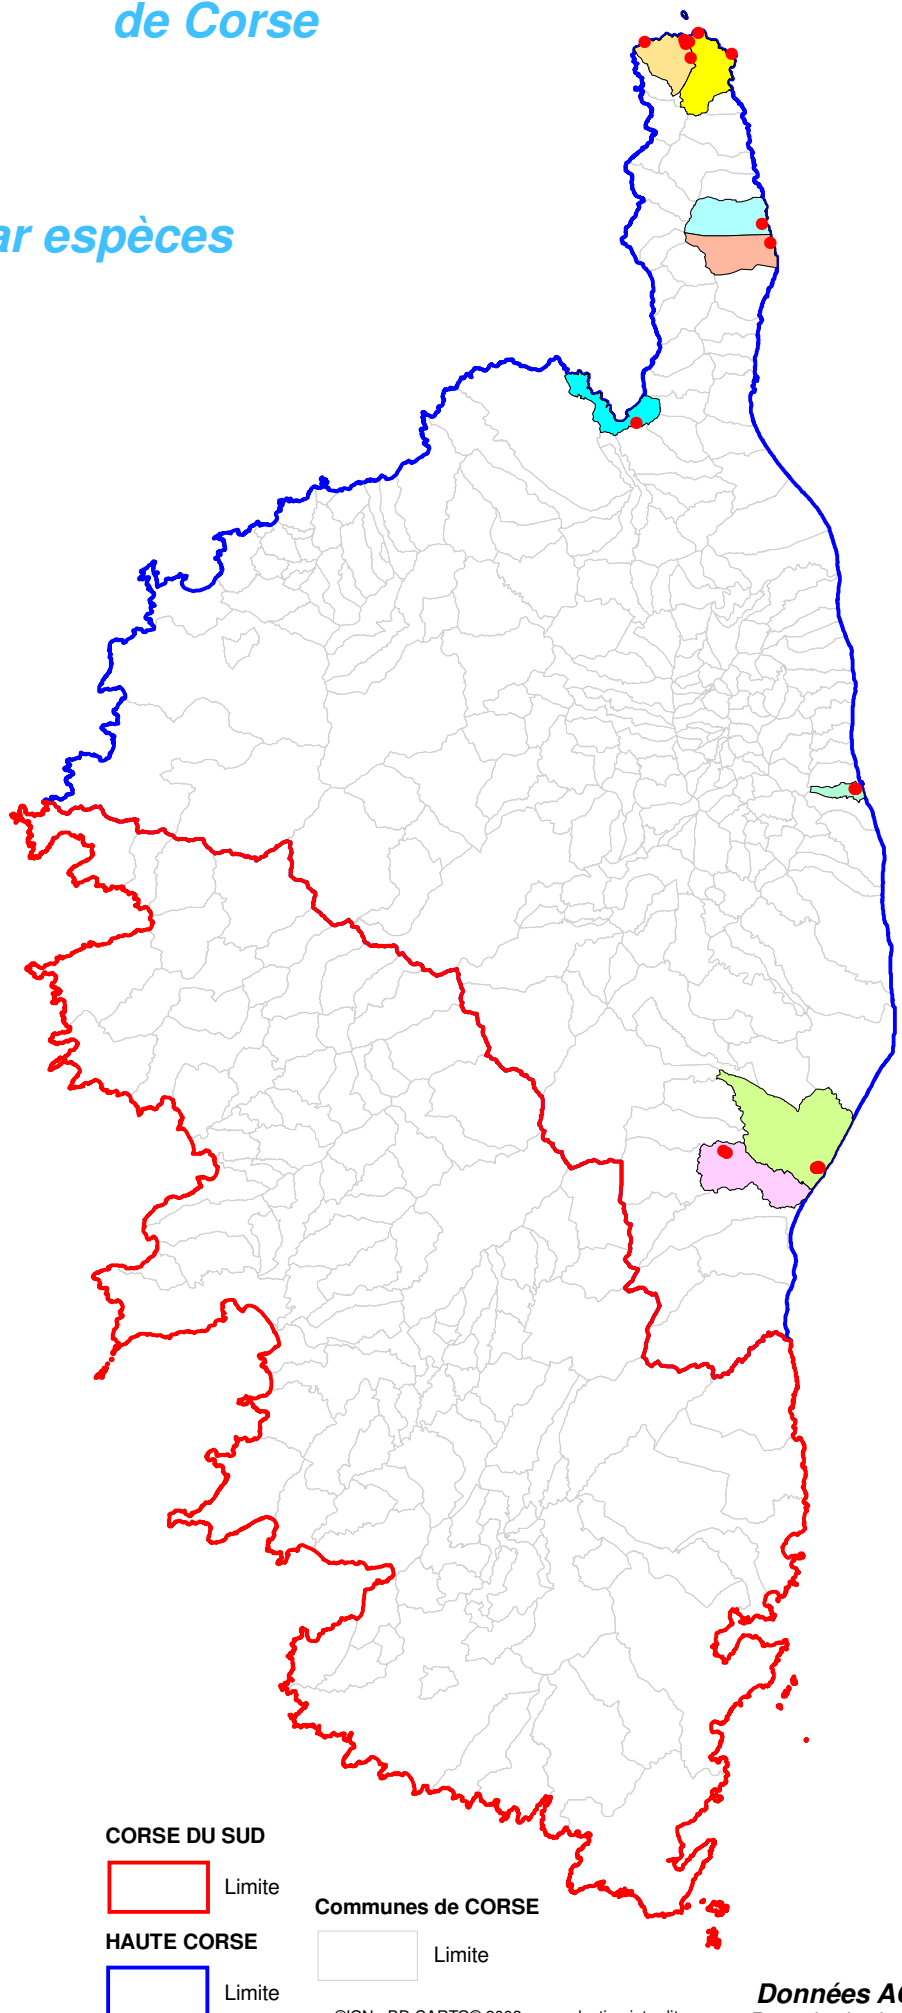

Atlas cartographique des orchidées de Corse

Répartition par espèces

**Serapias
Olbia**

COMMUNES

de localisation de l'espèce

- ERSA
- GHISONACCIA
- PIETRACORBARA
- PRUNELLI-DI-FIUMORBO
- ROGLIANO
- SAINT-FLORENT
- SISCO
- VALLE-DI-CAMPOLORO
- Autres

CORSE DU SUD

Limite

Communes de CORSE

Limite

HAUTE CORSE

Limite

Mis à jour le : 31 Décembre 2017

©IGN - BD CARTO® 2002 - reproduction interdite