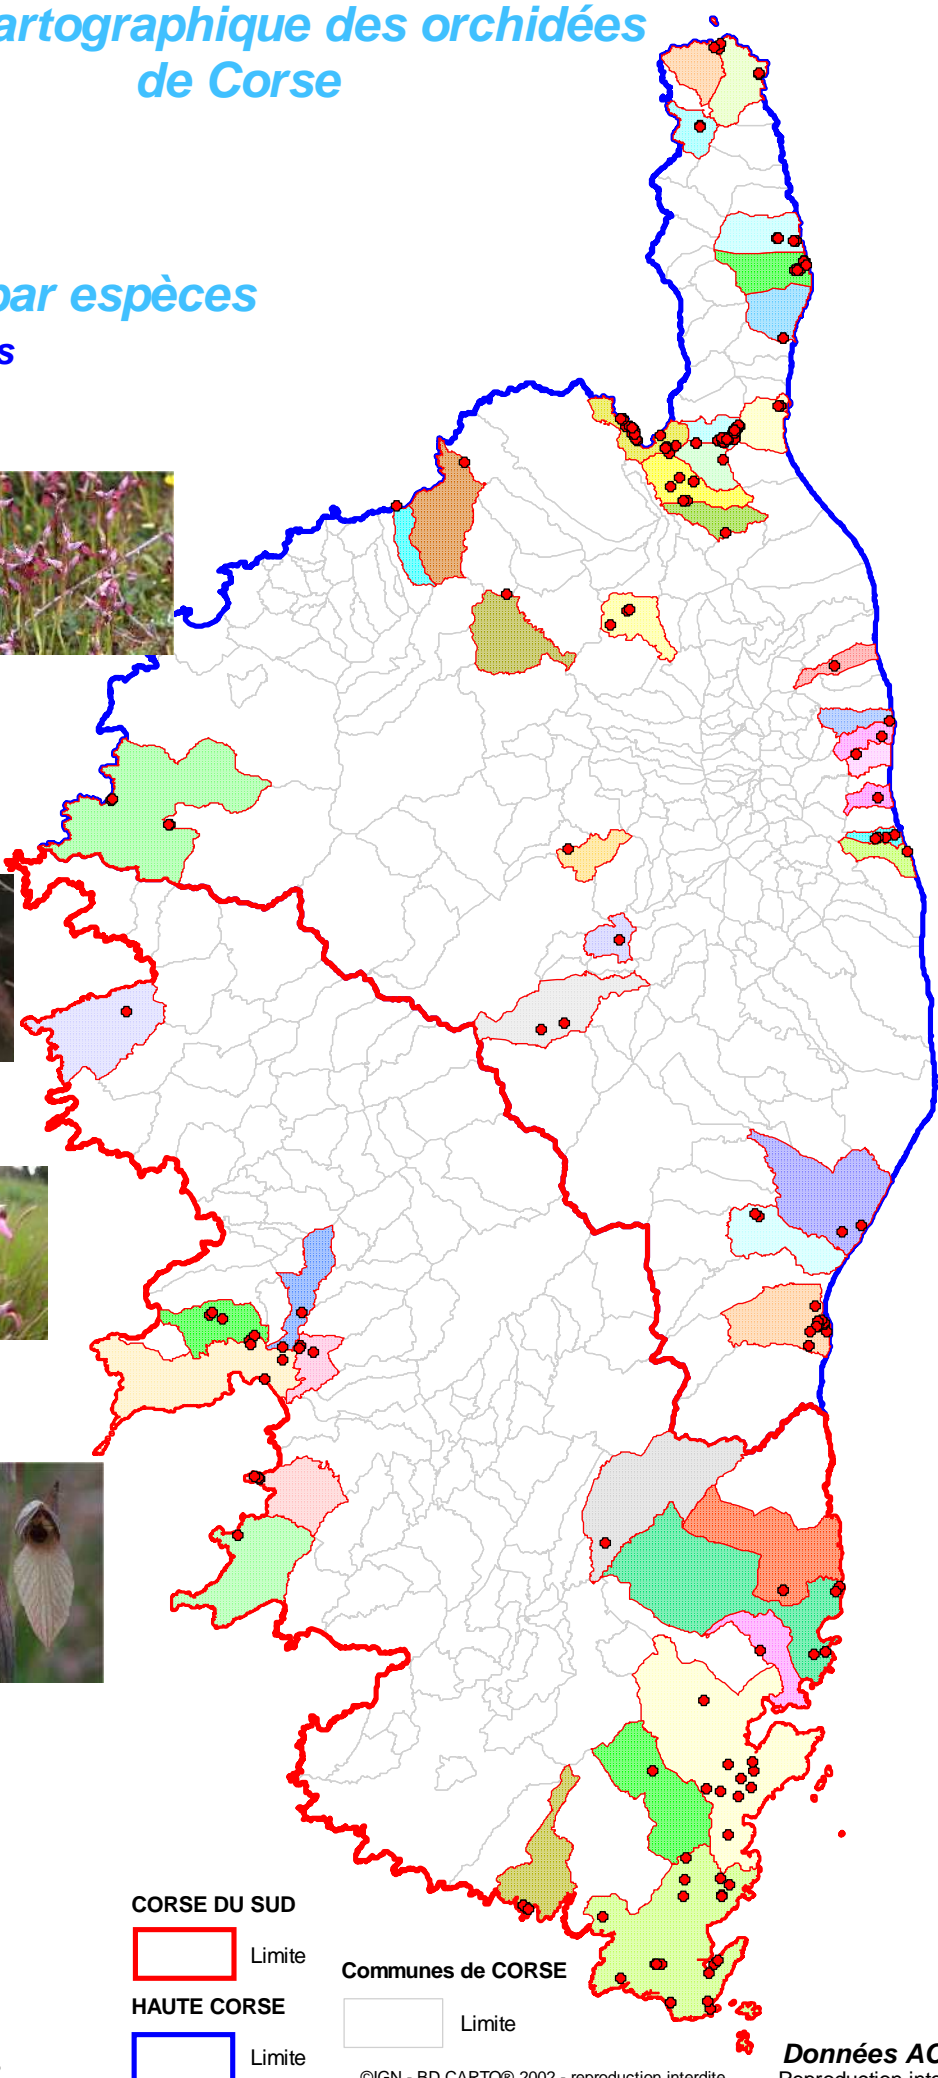

Atlas cartographique des orchidées de Corse

Répartition par espèces

Serapias Lingua

COMMUNES

de localisation de l'espèce

- AJACCIO
- ALATA
- BARBAGGIO
- BASTELICACCIA
- BASTIA
- BELGODERE
- BONIFACIO
- BRANDO
- CASTIFAO
- CERVIONE
- CONCA
- COTI-CHIAVARI
- ERSA
- GALERIA
- GHISONACCIA
- LECCI
- LENTO
- MORSIGLIA
- OLETTA
- OLMETA-DI-TUDA
- PALASCA
- PIANA
- PIANOTOLLI-CALDARELLO
- PIETRACORBARA
- PIETROSELLA
- POGGIO-D'OLETTA
- POGGIO-DI-VENACO
- POGGIO-MEZZANA
- PORTO-VECCHIO
- PRUNELLI-DI-FIUMORBO
- QUENZA
- ROGLIANO
- SAINT-FLORENT
- SAN-NICOLAO
- SARROLA-CARCOPINO
- SISCO
- SORBO-OCAGNANO
- SOTTA
- TAGLIO-ISOLACCIO
- TALASANI
- TRALONCA
- VALLE-DI-CAMPOLORO
- VENACO
- VENTISERI
- ZONZA

CORSE DU SUD

Limite

HAUTE CORSE

Limite

Communes de CORSE

Limite

Mis à jour le : 20 Décembre 2022

©IGN - BD CARTO© 2002 - reproduction interdite

Données ACMO
Reproduction interdite