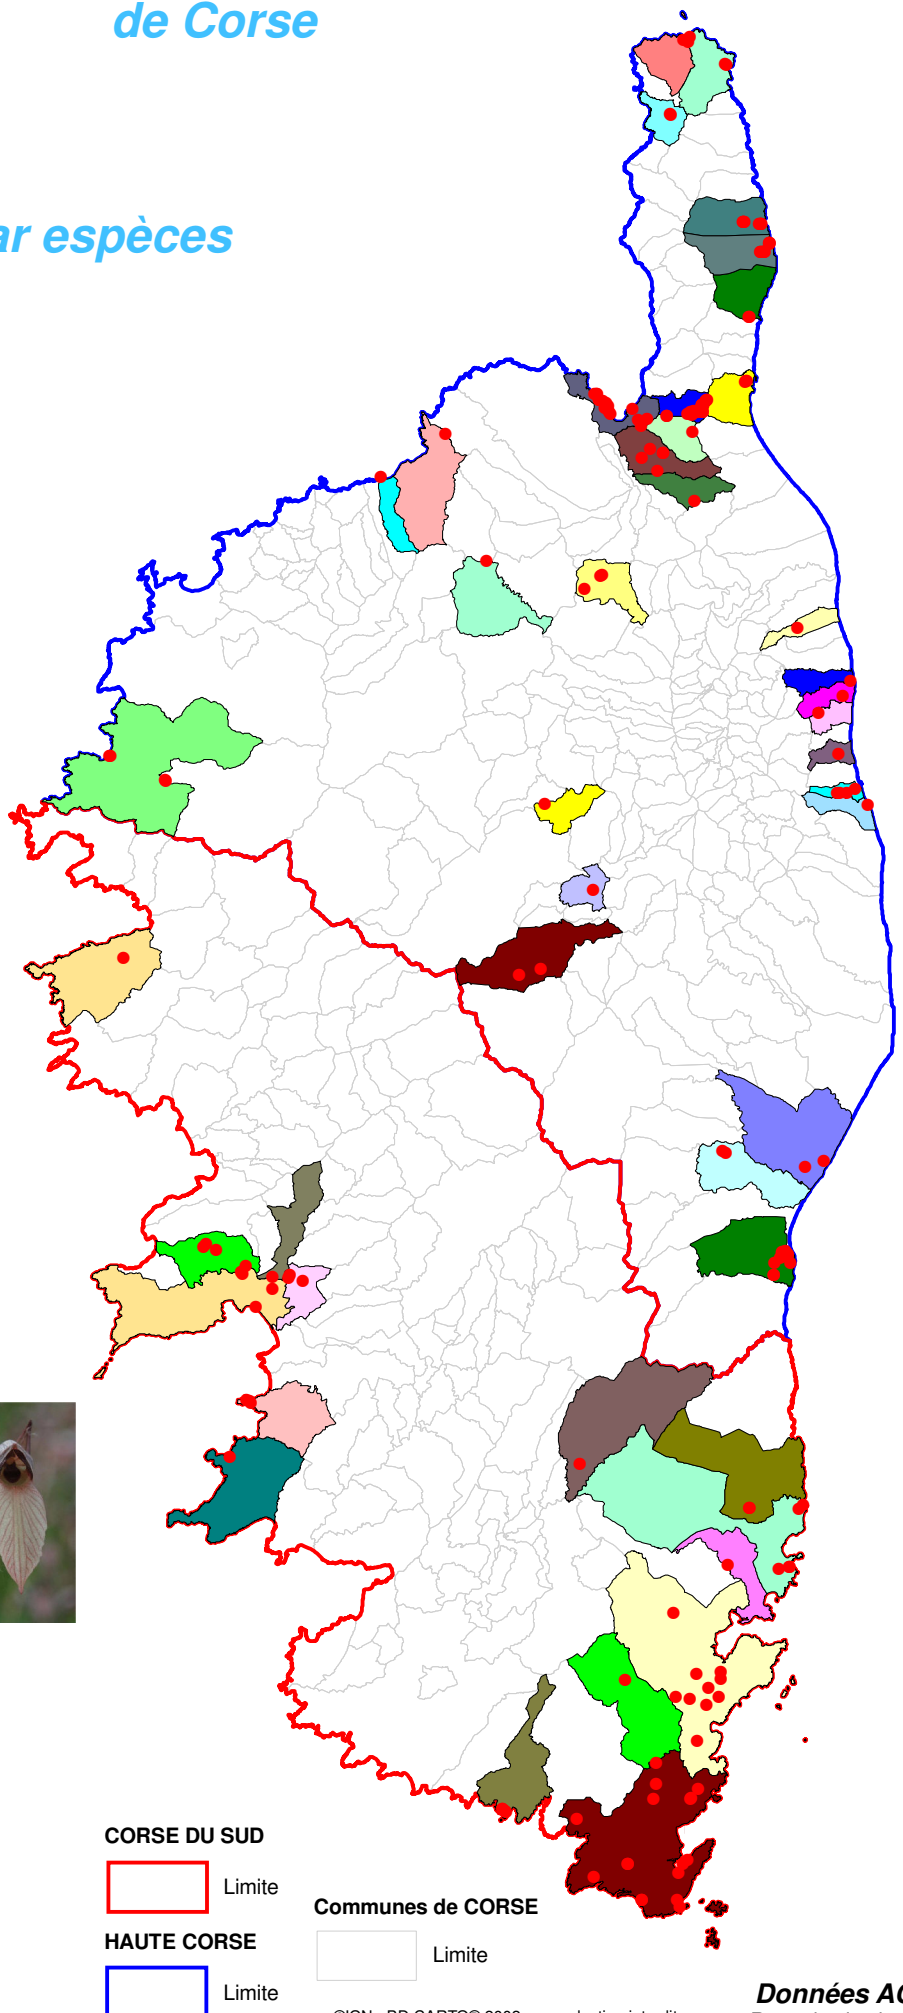

# Atlas cartographique des orchidées de Corse

## Répartition par espèces

### Serapias Lingua

#### COMMUNES

de localisation de l'espèce

- AJACCIO
- ALATA
- BARBAGGIO
- BASTELICACCIA
- BASTIA
- BELGODERE
- BONIFACIO
- BRANDO
- CASTIFAO
- CERVIONE
- CONCA
- COTI-CHIAVARI
- ERSA
- GALERIA
- GHISONACCIA
- LECCI
- LENTO
- MORSIGLIA
- OLETTA
- OLMETA-DI-TUDA
- PALASCA
- PIANA
- PIANOTOLLI-CALDARELLO
- PIETRACORBARA
- PIETROSELLA
- POGGIO-D'OLETTA
- POGGIO-DI-VENACO
- POGGIO-MEZZANA
- PORTO-VECCHIO
- PRUNELLI-DI-FIUMORBO
- QUENZA
- ROGLIANO
- SAINT-FLORENT
- SAN-NICOLAO
- SARROLA-CARCOPINO
- SISCO
- SORBO-OCAGNANO
- SOTTA
- TAGLIO-ISOLACCIO
- TALASANI
- TRALONCA
- VALLE-DI-CAMPOLORO
- VENACO
- VENTISERI
- ZONZA