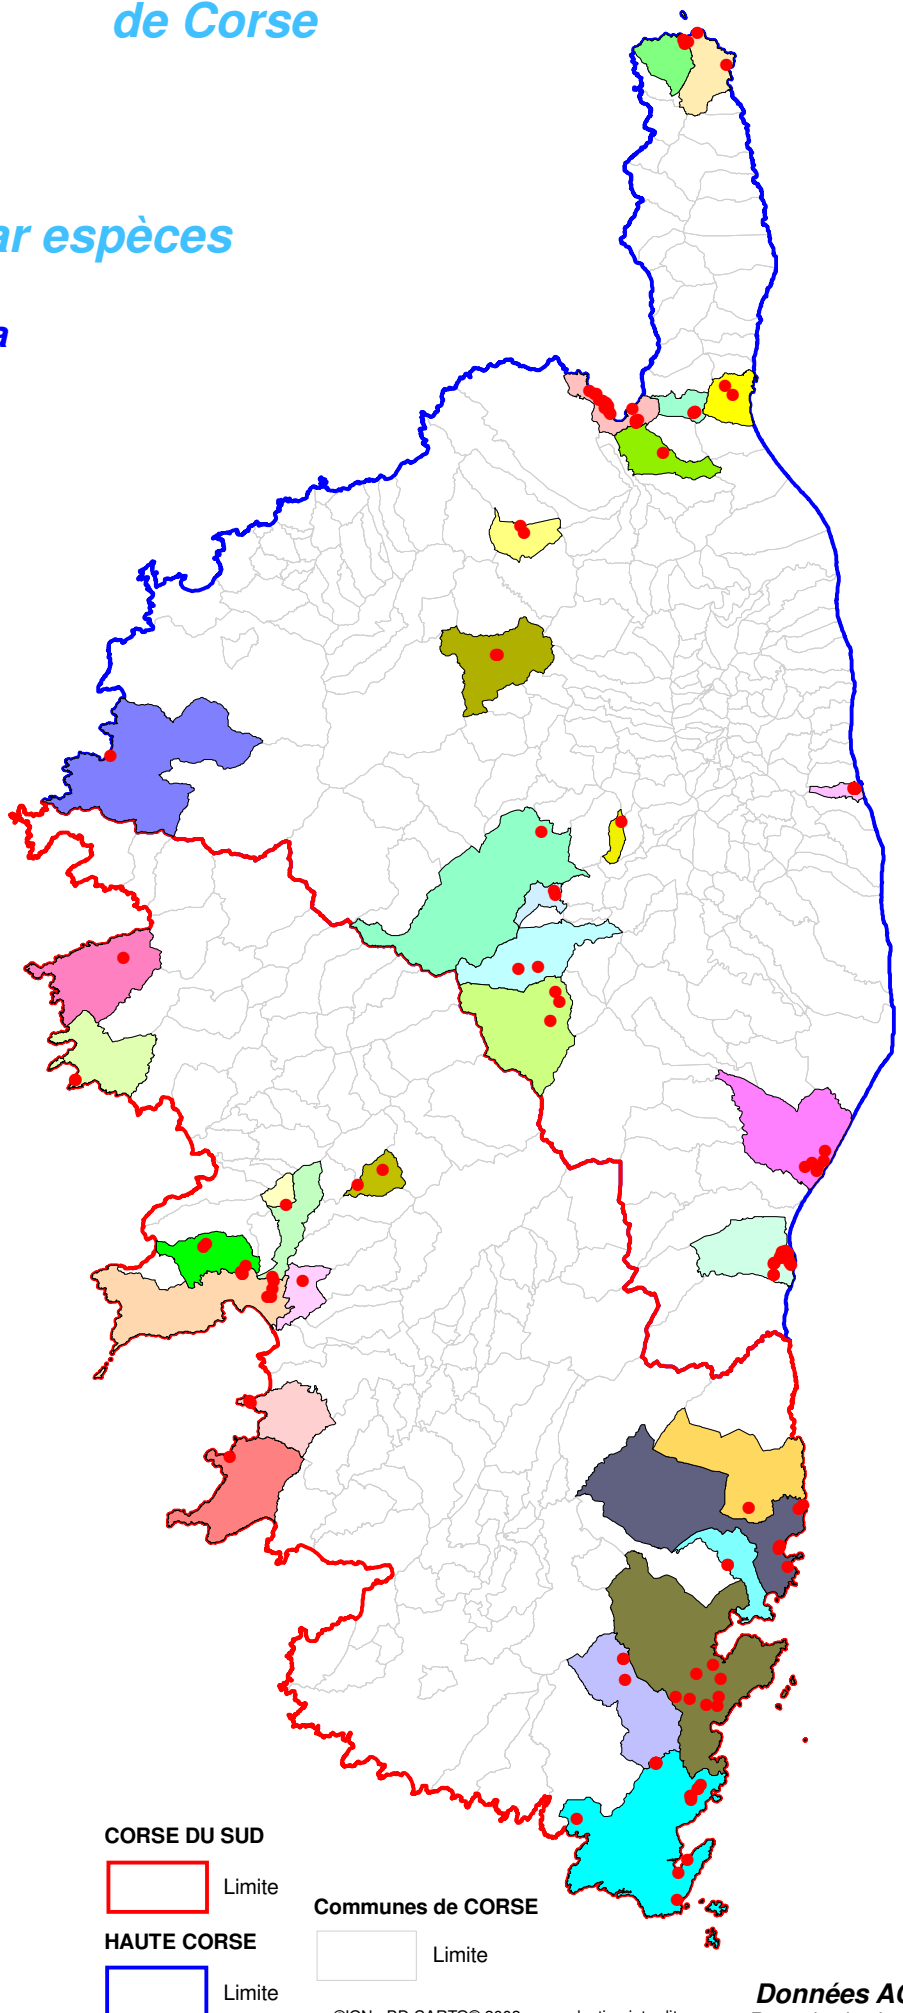

Atlas cartographique des orchidées de Corse

Répartition par espèces

Serapias
Cordigera

COMMUNES

de localisation de l'espèce

- AJACCIO
- ALATA
- BARBAGGIO
- BASTELICACCIA
- BASTIA
- BONIFACIO
- CARBUCCIA
- CARGESE
- CASANOVA
- CASTELLARE-DI-MERCURIO
- CONCA
- CORTE
- COTI-CHIAVARI
- ERSA
- GALERIA
- GHISONACCIA
- LAMA
- LECCI
- MOLTIFAO
- OLETTA
- PIANA
- PIETROSELLA
- PORTO-VECCHIO
- ROGLIANO
- SAINT-FLORENT
- SARROLA-CARCOPINO
- SOTTA
- VALLE-DI-CAMPOLORO
- VALLE-DI-MEZZANA
- VENACO
- VENTISERI
- VIVARIO
- ZONZA
- Autres

CORSE DU SUD

Limite

Communes de CORSE

Limite

HAUTE CORSE

Limite

Mis à jour le : 31 Décembre 2017

©IGN - BD CARTO® 2002 - reproduction interdite

Données ACMO
Reproduction interdite