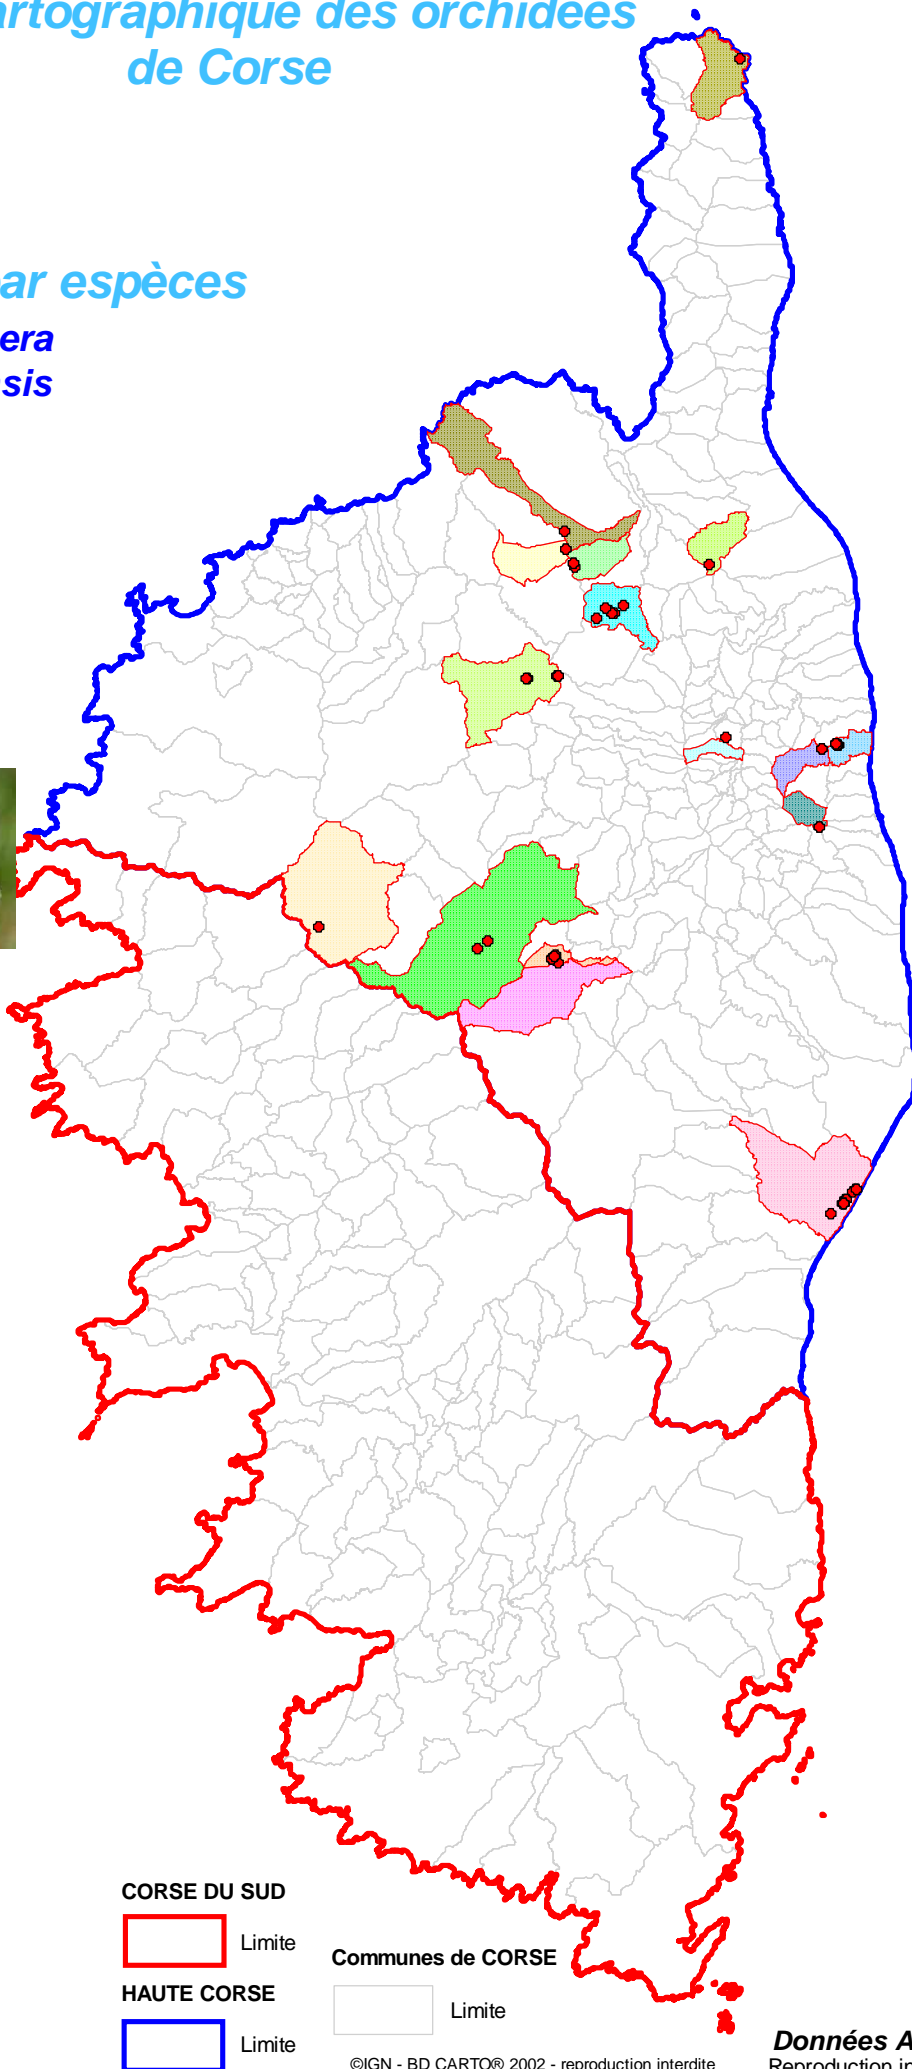

Atlas cartographique des orchidées de Corse

Répartition par espèces

Platanthera Algeriensis

COMMUNES

de localisation de l'espèce

- ALBERTACCE
- CORTE
- CROCE
- GHISONACCIA
- LAMA
- LENTO
- MOLTIFAO
- POGGIO-MEZZANA
- ROGLIANO
- RUTALI
- SAN-GAVINO-DI-TENDA
- SANTA-REPARATA-DI-MORIANI
- SANTO-PIETRO-DI-VENACO
- SORIO
- VELONE-ORNETO
- VENACO

CORSE DU SUD

Limite

HAUTE CORSE

Limite

Communes de CORSE

Limite

Mis à jour le : 20 Décembre 2022

©IGN - BD CARTO© 2002 - reproduction interdite