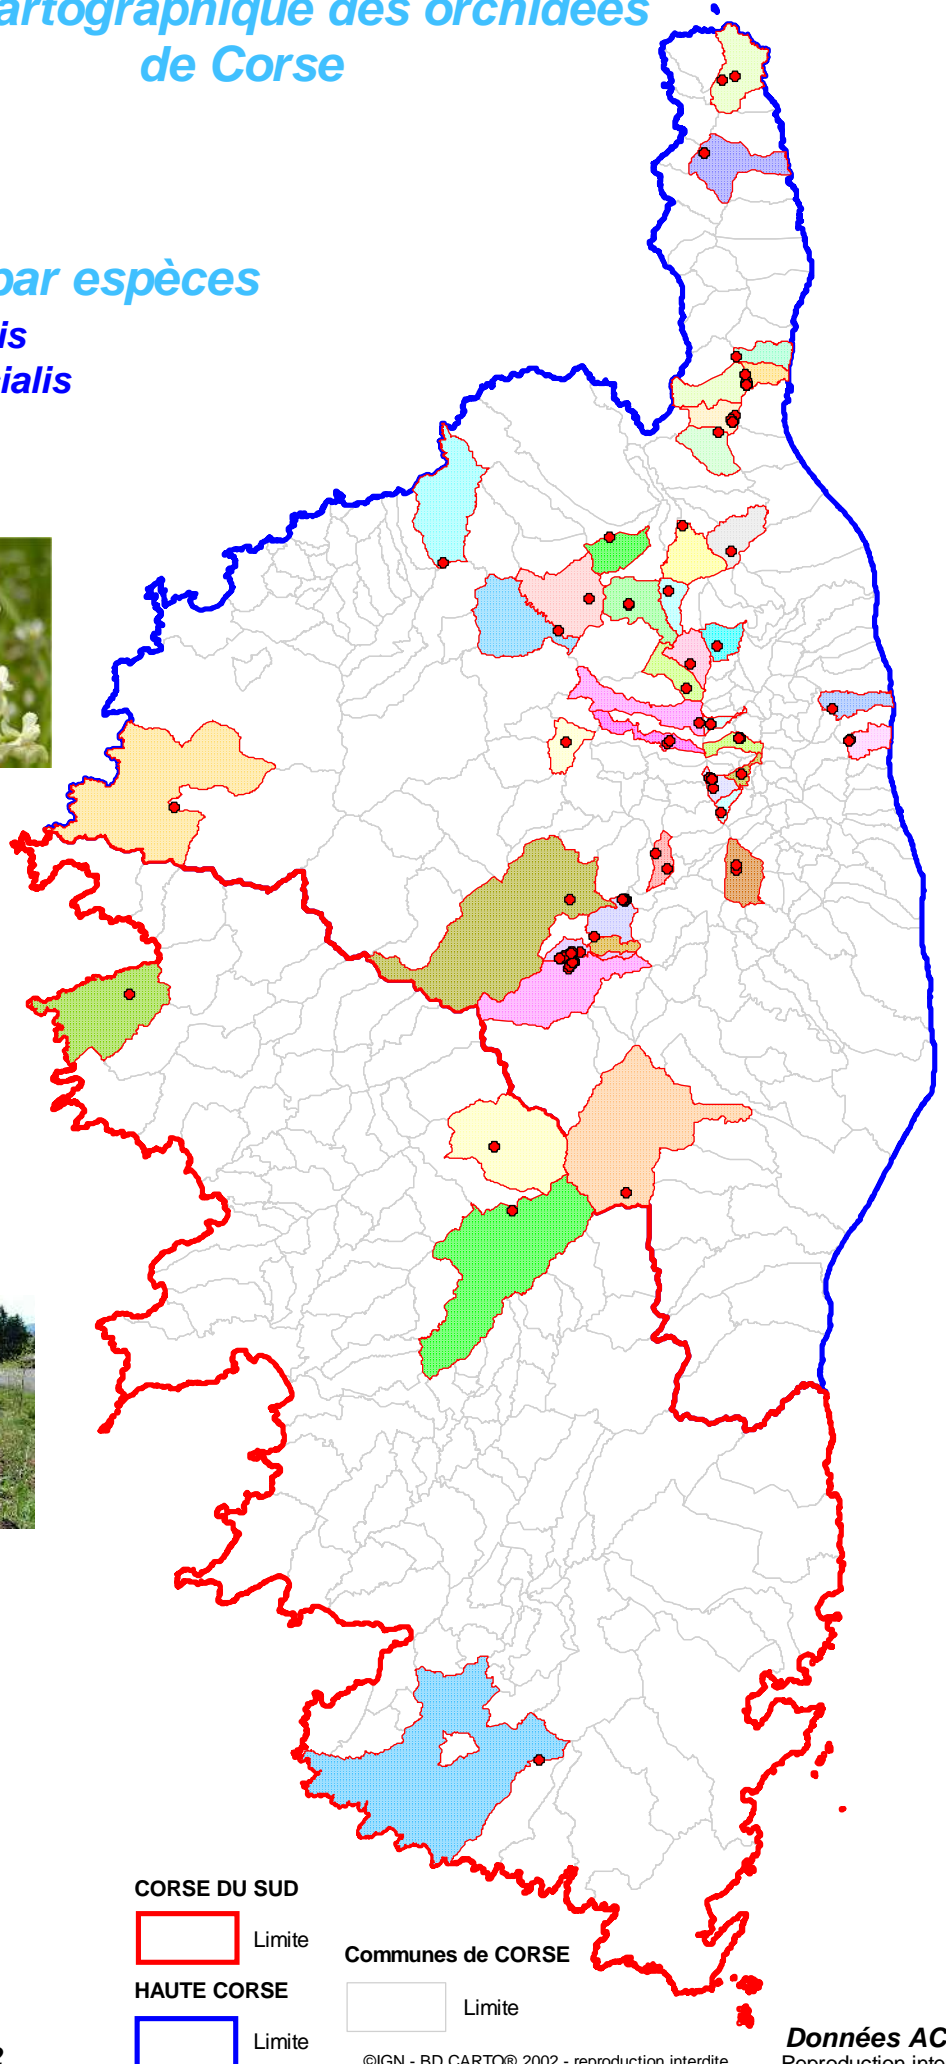

Atlas cartographique des orchidées de Corse

Répartition par espèces

Orchis Provincialis

COMMUNES

de localisation de l'espèce

- BARBAGGIO
- BASTELICA
- BIGORNO
- BISINCHI
- BOCOGNANO
- CAMPILE
- CASTELLO-DI-ROSTINO
- CASTIFAO
- CORTE
- CROCE
- GALERIA
- GAVIGNANO
- GHISONI
- LENTO
- LURI
- MOROSAGLIA
- MURATO
- PALASCA
- PATRIMONIO
- PIANA
- PIANELLO
- PIE-D'OREZZA
- PIEDICROCE
- PIEDIPARTINO
- PIETRALBA
- POGGIO-D'OLETTA
- POGGIO-DI-VENACO
- POGGIO-MEZZANA
- PRATO-DI-GIOVELLINA
- QUERCITELLO
- RIVENTOSA
- ROGLIANO
- RUTALI
- SAN-MARTINO-DI-LOTA
- SANTO-PIETRO-DI-VENACO
- SARTENE
- SERMANO
- SORIO
- TAGLIO-ISOLACCIO
- VENACO
- VILLE-DI-PIETRABUGNO

CORSE DU SUD

Limite

Communes de CORSE

HAUTE CORSE

Limite

Limite

Mis à jour le : 20 Décembre 2022

©IGN - BD CARTO© 2002 - reproduction interdite

Données ACMO
Reproduction interdite