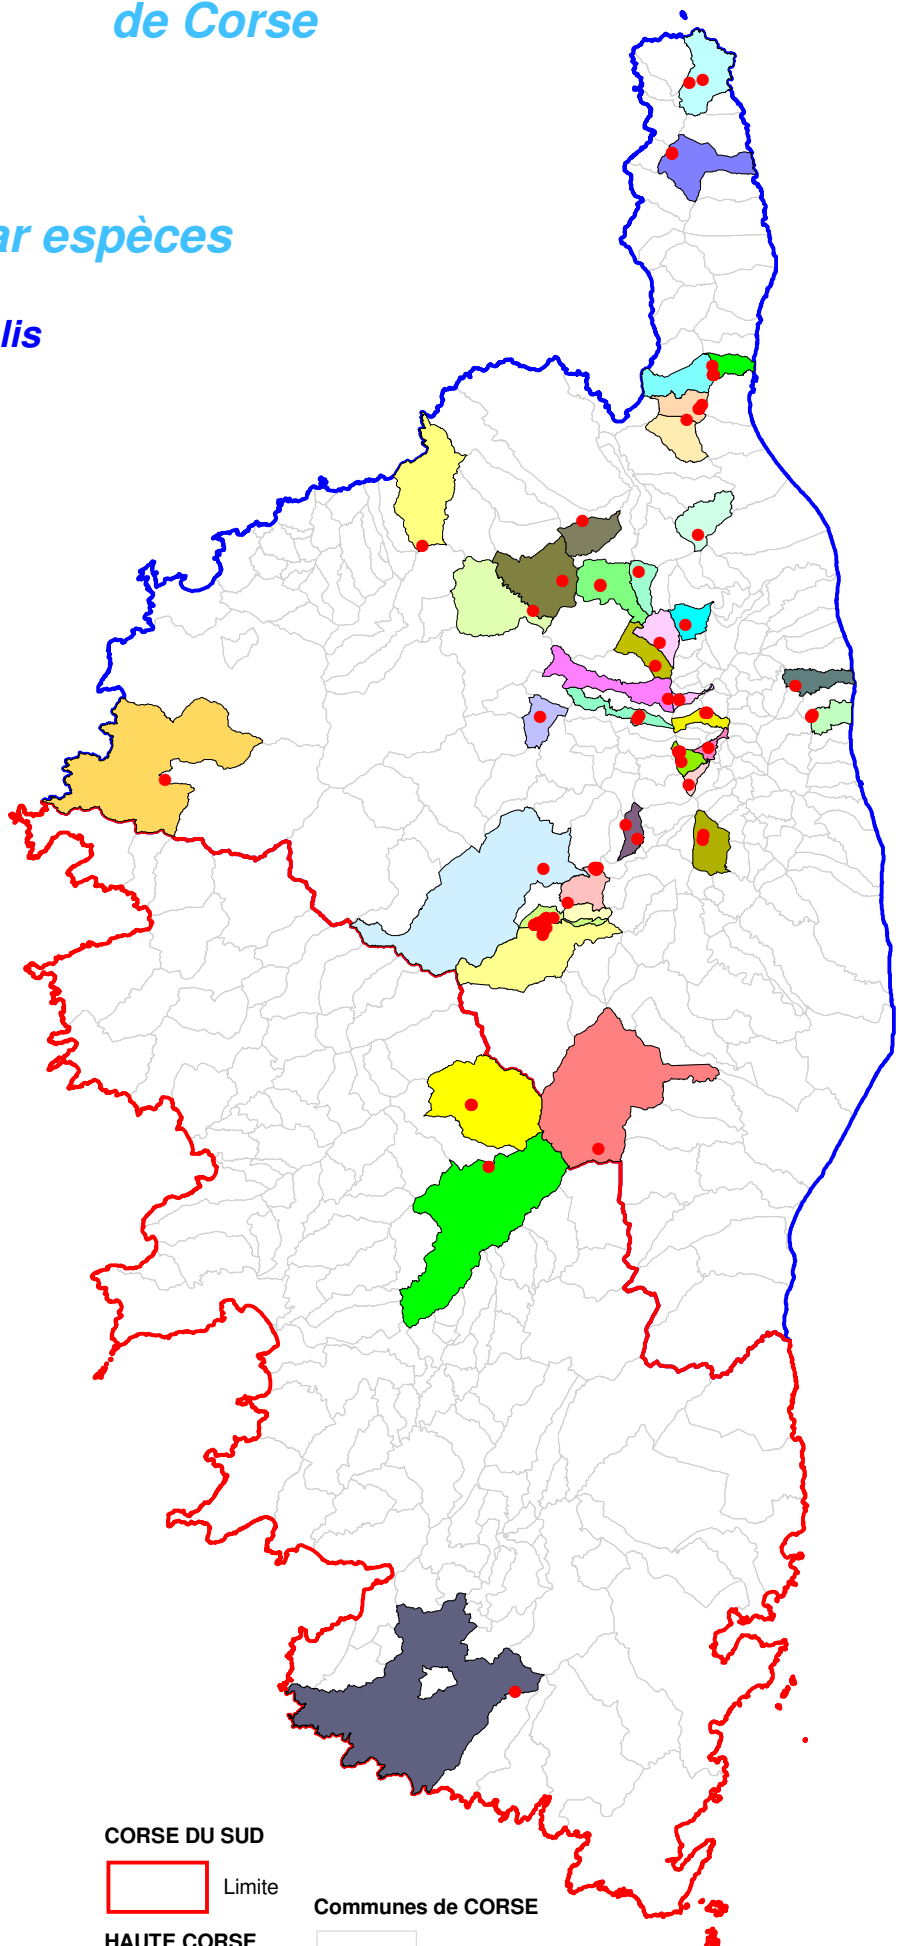

Atlas cartographique des orchidées de Corse

Répartition par espèces

Orchis Provincialis

COMMUNES

de localisation de l'espèce

- BARBAGGIO
- BASTELICA
- BIGORNO
- BISINCHI
- BOCOGNANO
- CAMPILE
- CASTELLO-DI-ROSTINO
- CASTIFAO
- CORTE
- CROCE
- GALERIA
- GAVIGNANO
- GHISONI
- LENTO
- LURI
- MOROSAGLIA
- PALASCA
- PATRIMONIO
- PIANELLO
- PIE-D'OREZZA
- PIEDICROCE
- PIEDIPARTINO
- PIETRALBA
- POGGIO-D'OLETTA
- POGGIO-DI-VENACO
- POGGIO-MEZZANA
- PRATO-DI-GIOVELLINA
- QUERCITELLO
- RIVENTOSA
- ROGLIANO
- RUTALI
- SANTO-PIETRO-DI-VENACO
- SARTENE
- Autres

CORSE DU SUD

Limite

Communes de CORSE

Limite

HAUTE CORSE

Limite

Mis à jour le : 31 Décembre 2017

©IGN - BD CARTO® 2002 - reproduction interdite

Données ACMO
Reproduction interdite