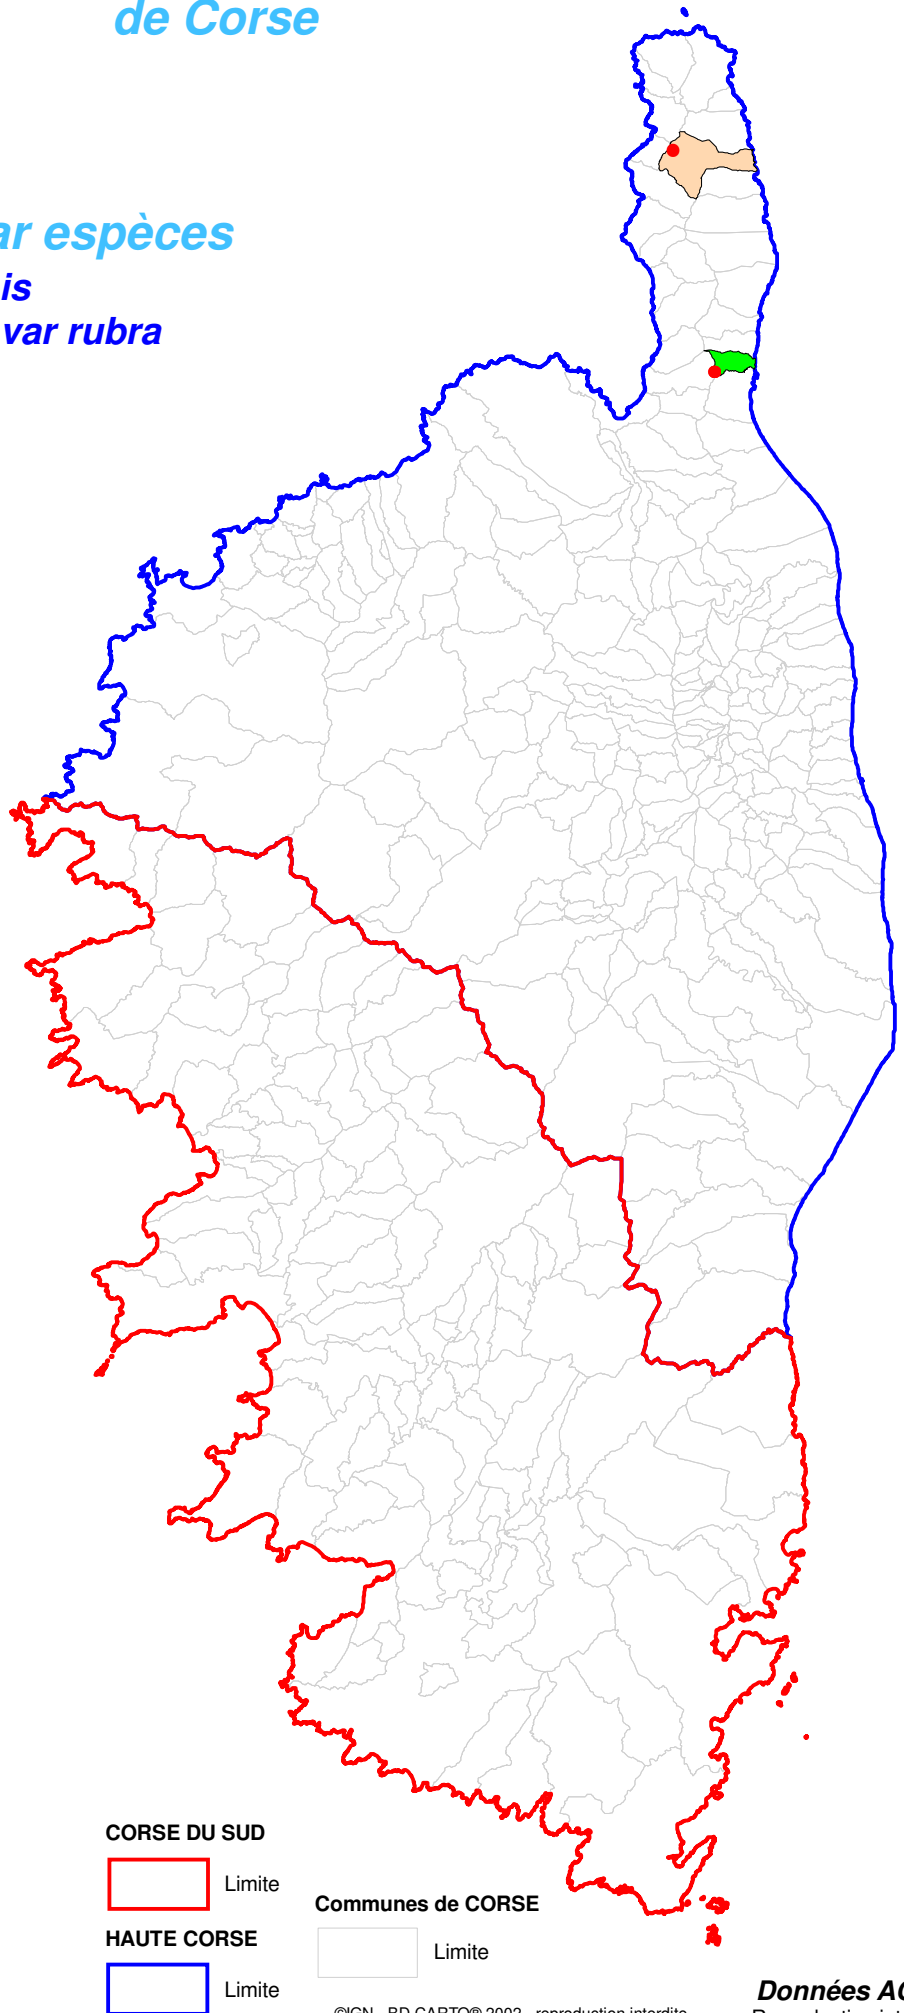

## Répartition par espèces

**Orchis  
Provincialis var rubra**

### COMMUNES

de localisation de l'espèce

- LURI
- VILLE-DI-PIETRABUGNO
- Autres

### CORSE DU SUD

Limite

### HAUTE CORSE

Limite