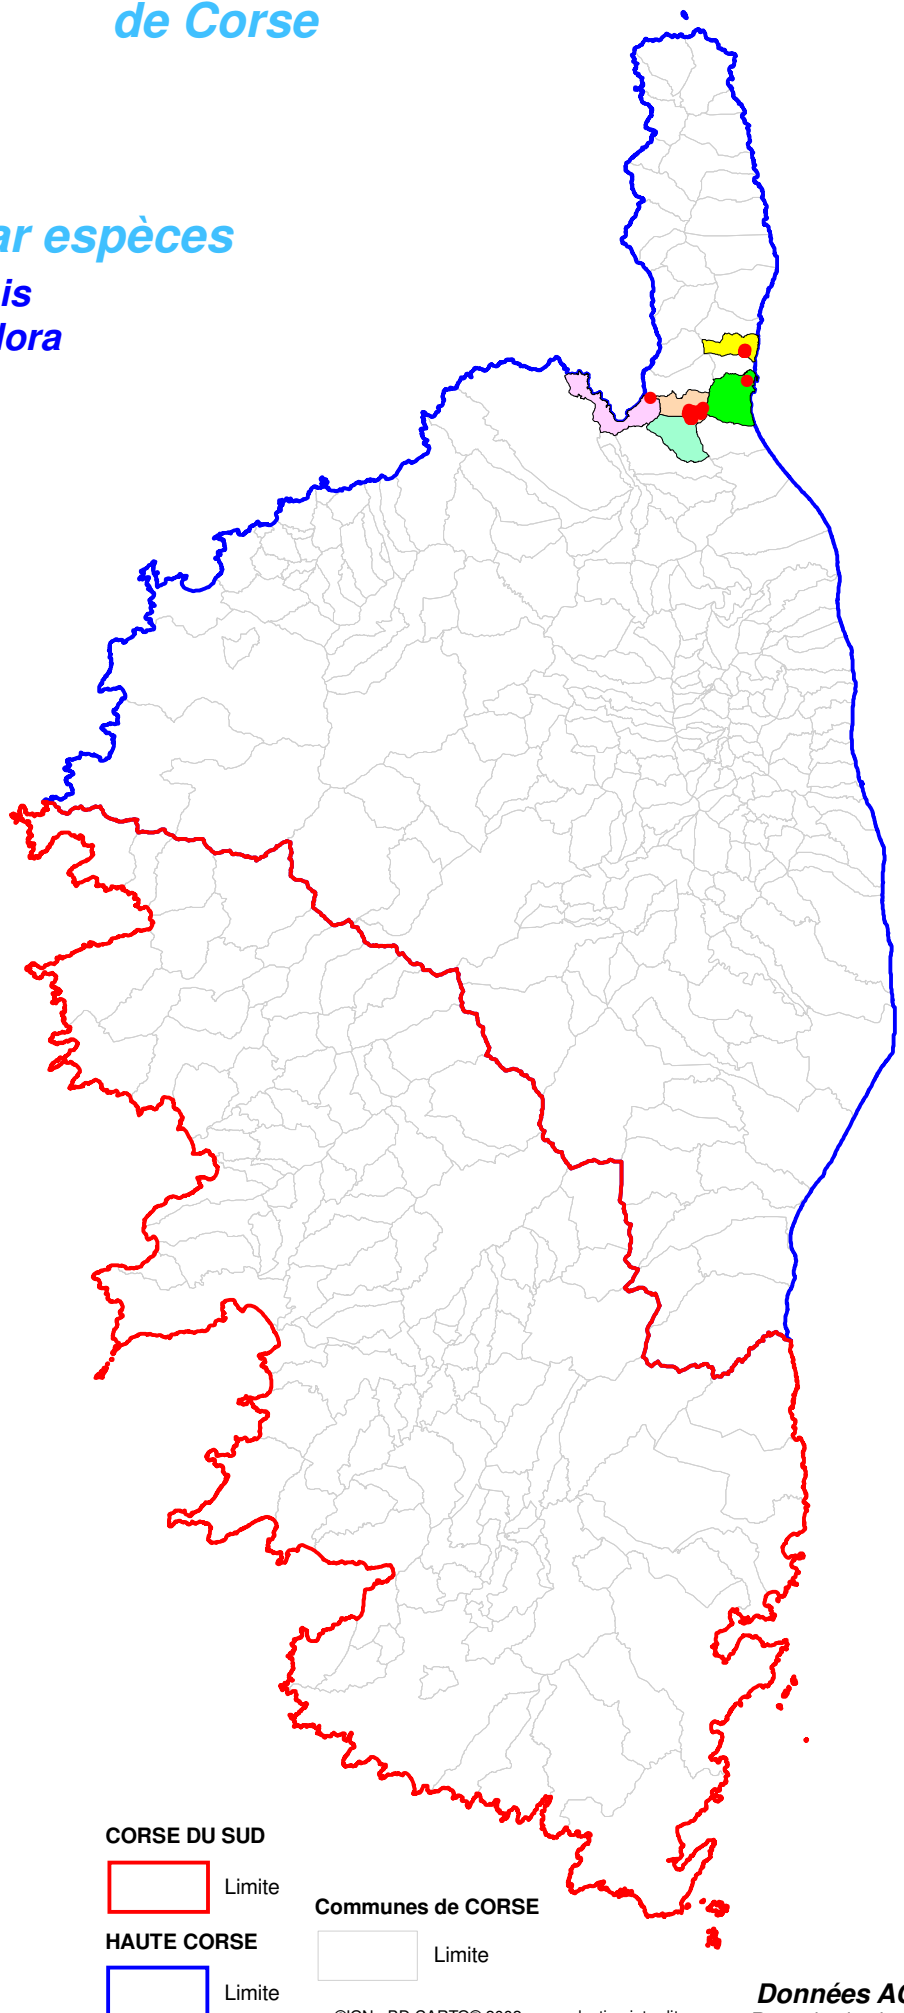

Atlas cartographique des orchidées de Corse

Répartition par espèces

Orchis Pauciflora

COMMUNES

de localisation de l'espèce

-  BARBAGGIO
-  BASTIA
-  POGGIO-D'OLETTA
-  SAINT-FLORENT
-  SAN-MARTINO-DI-LOTA
-  Autres

CORSE DU SUD

Limite

HAUTE CORSE

Limite

Communes de CORSE

Limite

Mis à jour le : 31 Décembre 2017

©IGN - BD CARTO® 2002 - reproduction interdite