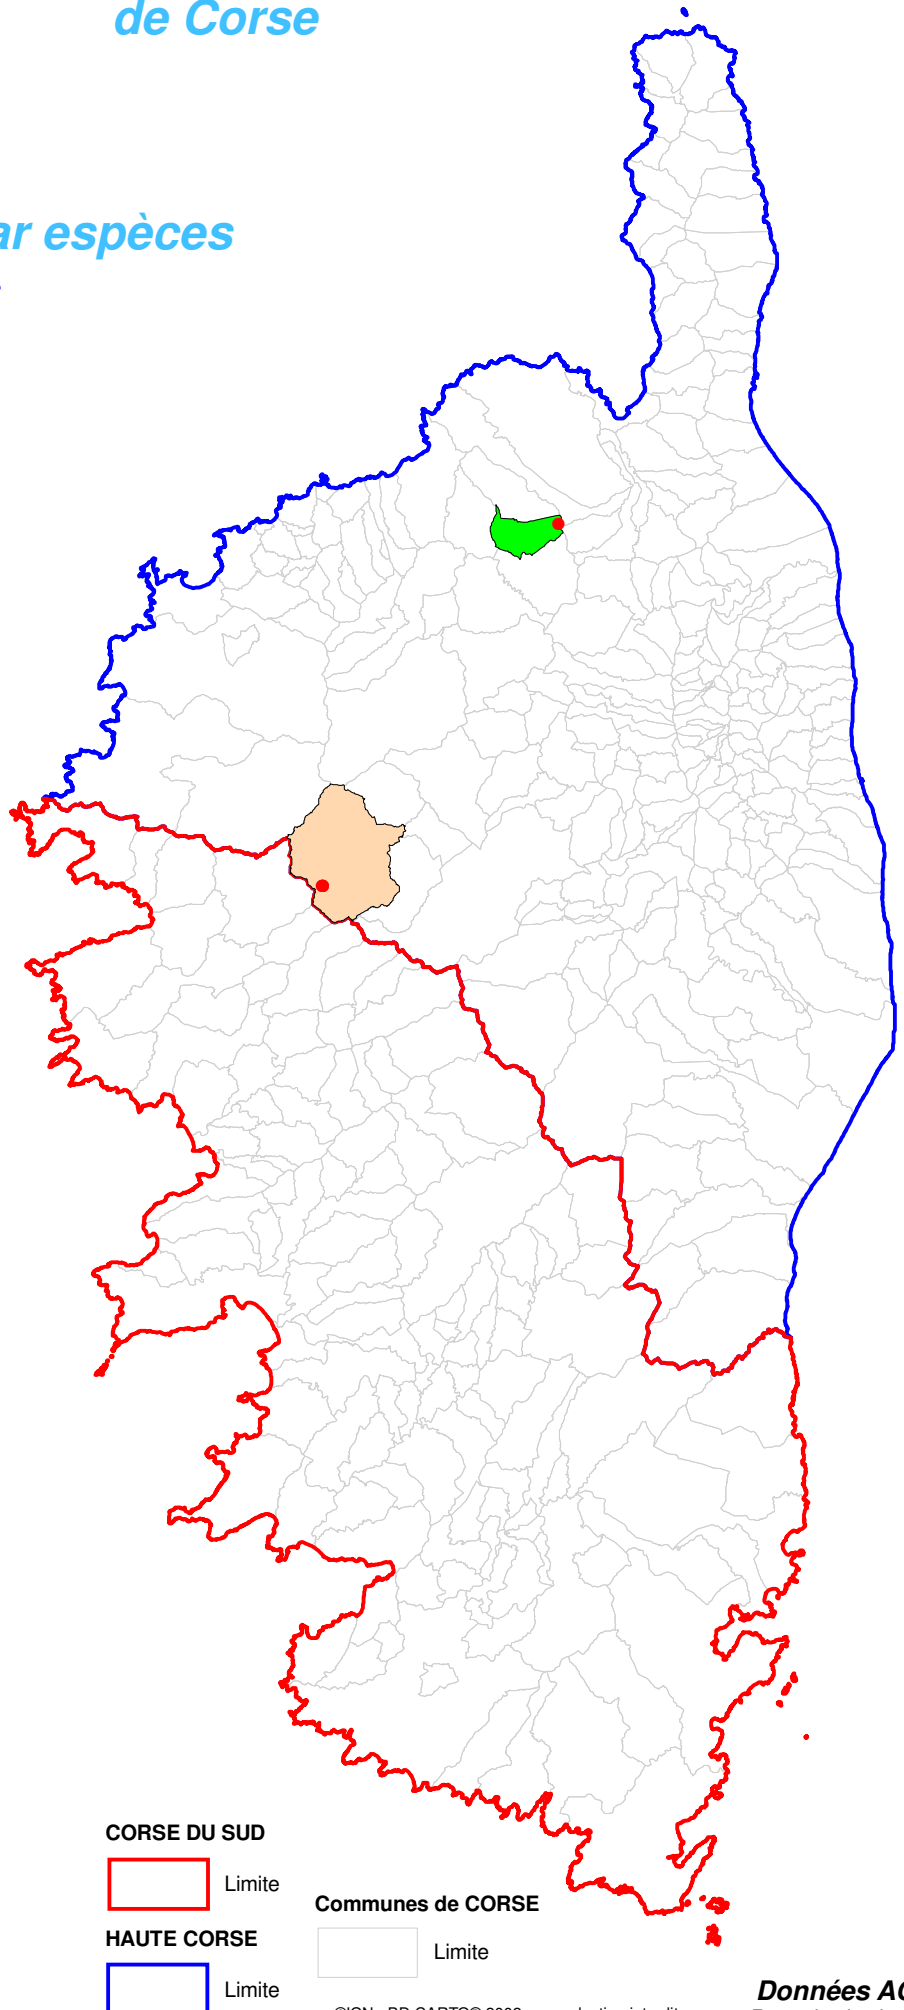

Atlas cartographique des orchidées de Corse

Répartition par espèces

**Orchis
Ovalis**

COMMUNES
de localisation de l'espèce

- ALBERTACCE
- LAMA
- Autres

CORSE DU SUD

Limite

HAUTE CORSE

Limite

Communes de CORSE

Limite

Mis à jour le : 31 Décembre 2017

©IGN - BD CARTO® 2002 - reproduction interdite

Données ACMO
Reproduction interdite