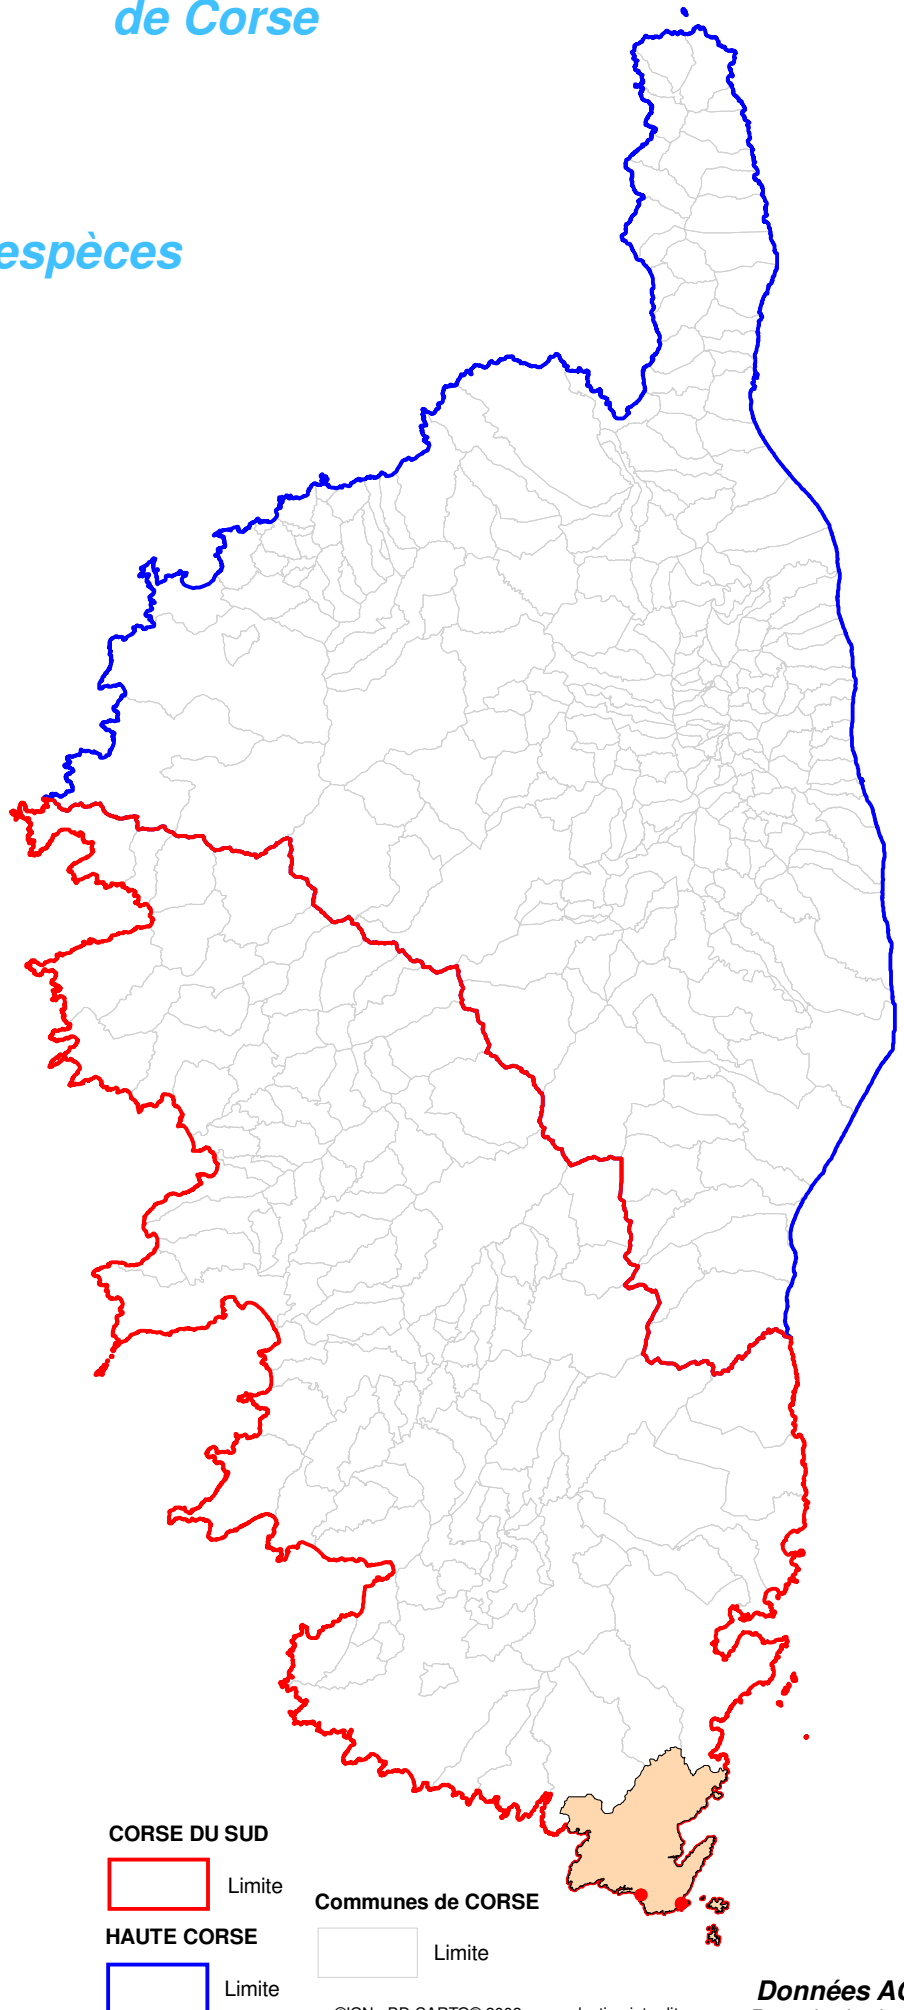

# Atlas cartographique des orchidées de Corse

## Répartition par espèces

**Ophrys  
Annaee**

**COMMUNES**  
de localisation de l'espèce

- BONIFACIO
- Autres

**CORSE DU SUD**

Limite

**HAUTE CORSE**

Limite

**Communes de CORSE**

Limite

Mis à jour le : 31 Décembre 2017

©IGN - BD CARTO® 2002 - reproduction interdite

**Données ACMO**  
Reproduction interdite