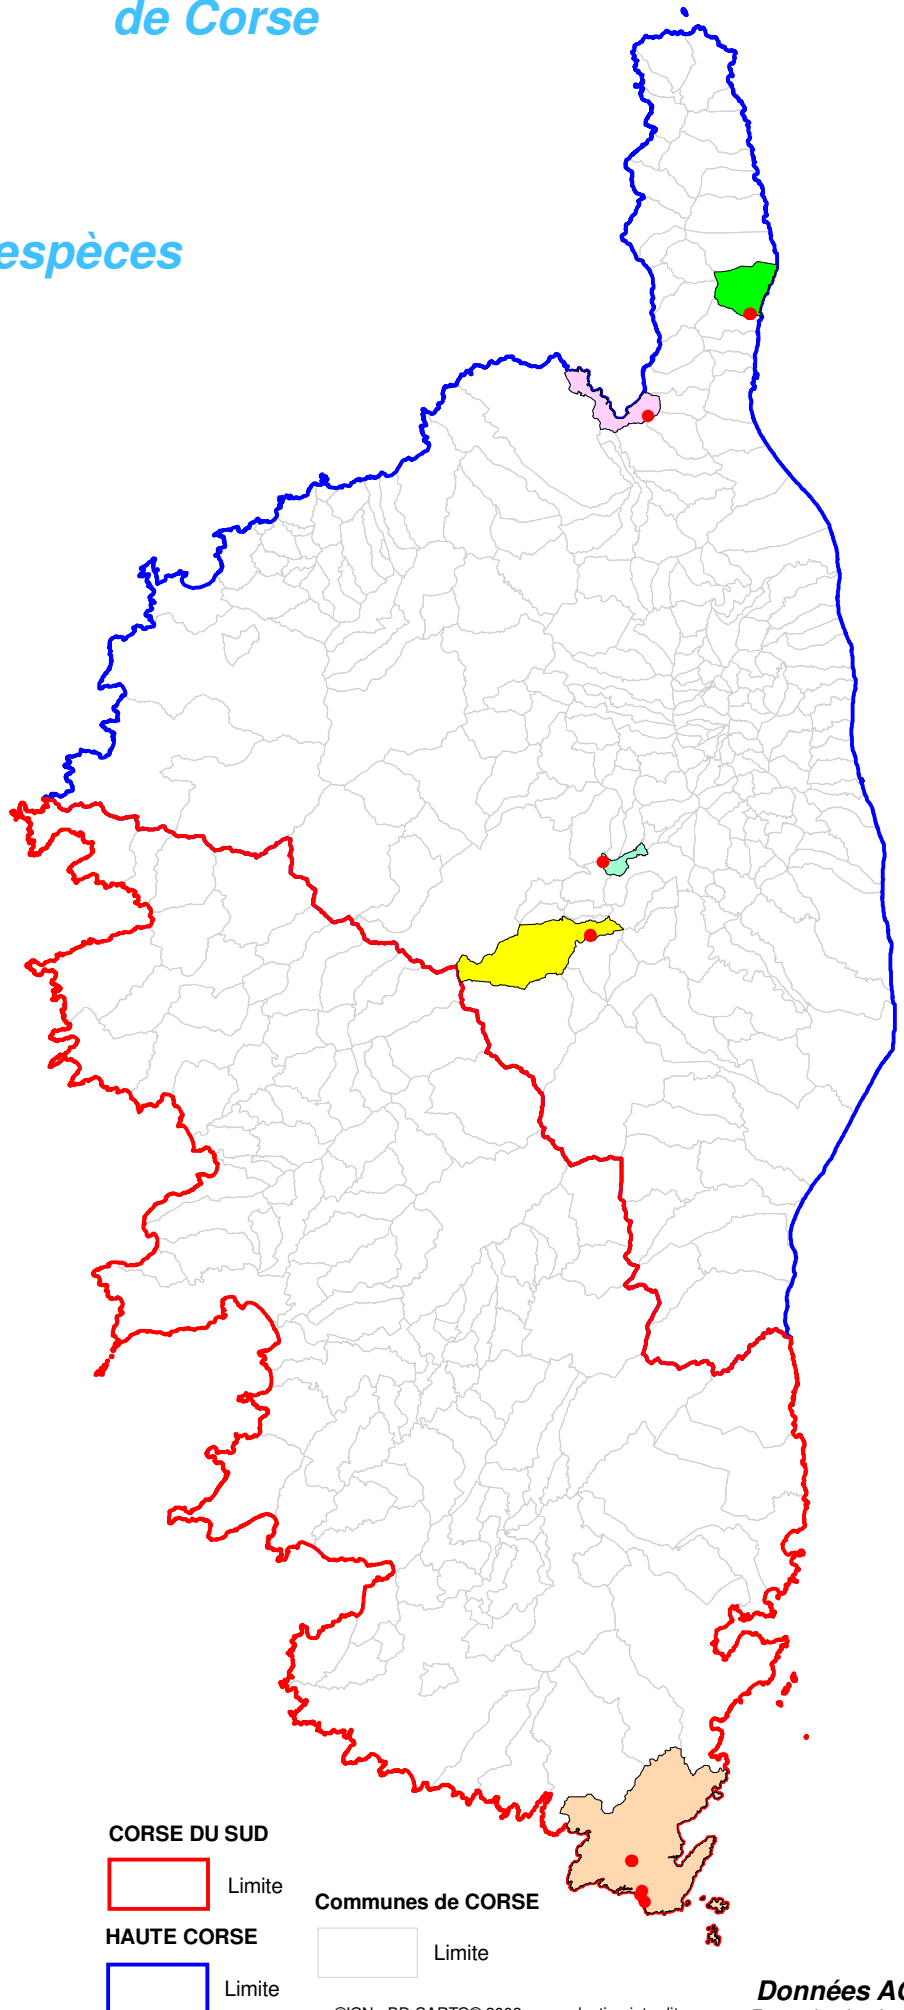

Atlas cartographique des orchidées de Corse

Répartition par espèces

**Ophrys
Conradia**

COMMUNES
de localisation de l'espèce

-  BONIFACIO
-  BRANDO
-  FAVALELLO
-  SAINT-FLORENT
-  VENACO
-  Autres

CORSE DU SUD

Limite

HAUTE CORSE

Limite

Communes de CORSE

Limite

Mis à jour le : 31 Décembre 2017

©IGN - BD CARTO® 2002 - reproduction interdite

Données ACMO
Reproduction interdite