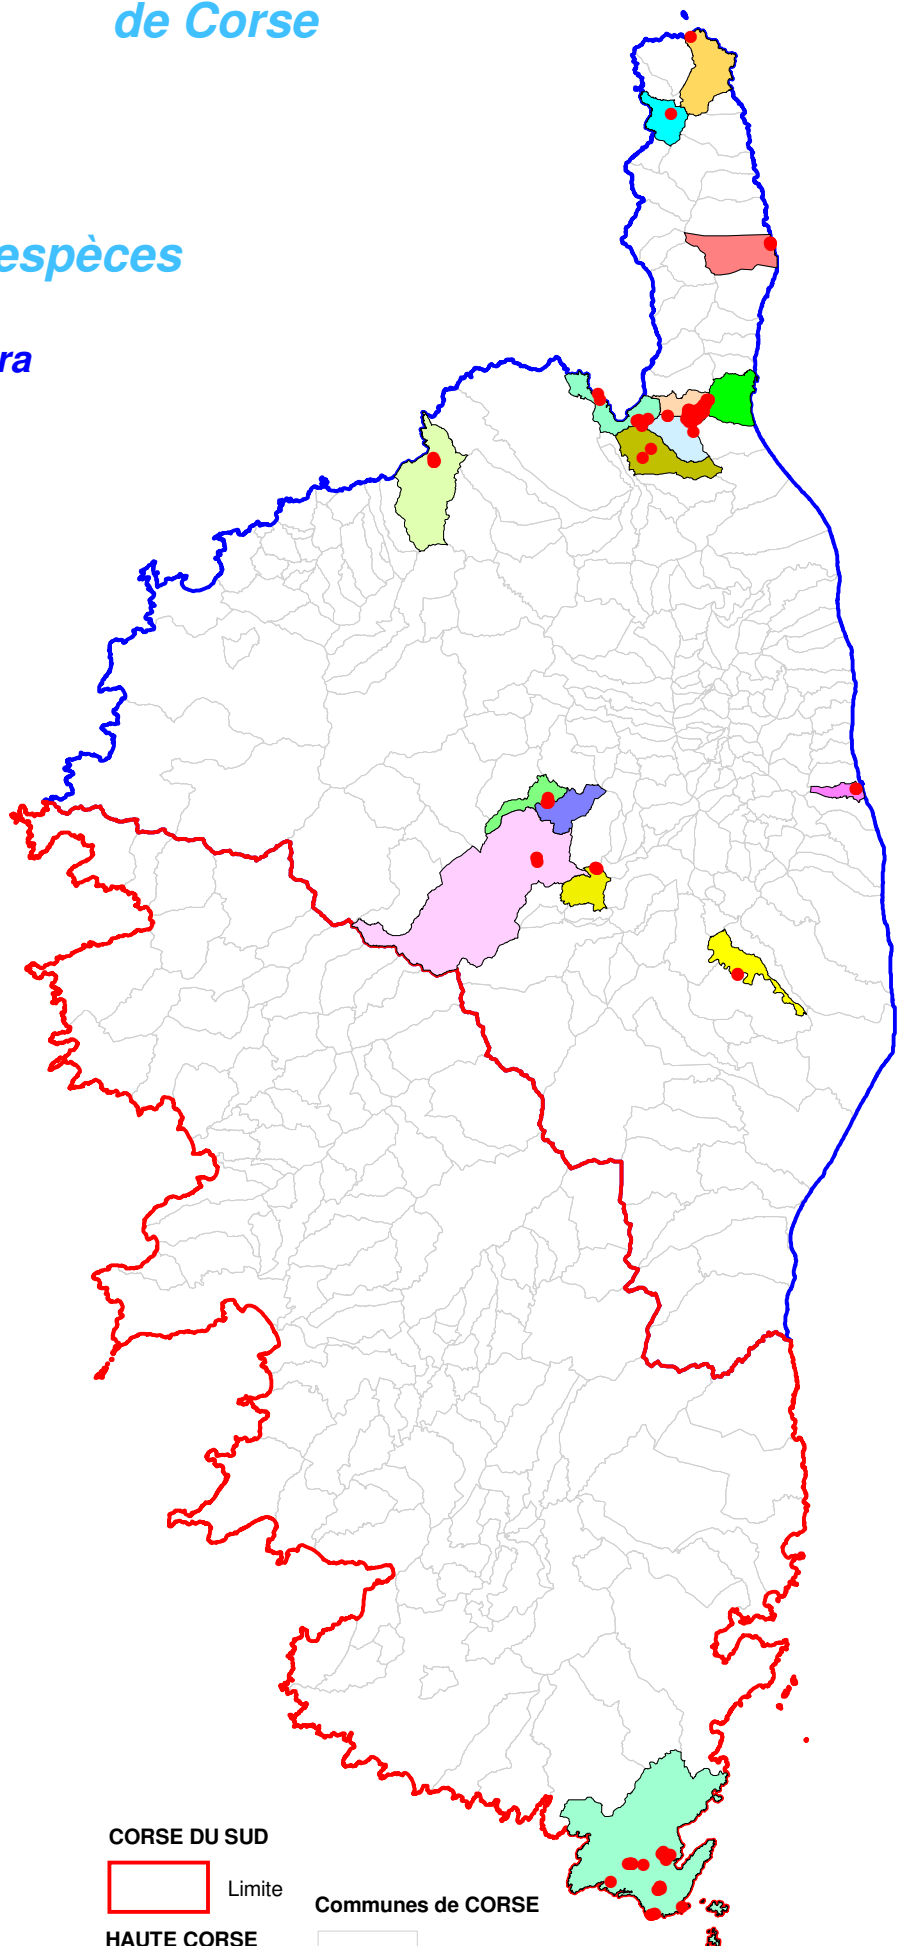

Atlas cartographique des orchidées de Corse

Répartition par espèces

Ophrys Bombyliflora

COMMUNES de localisation de l'espèce

- BARBAGGIO
- BASTIA
- BONIFACIO
- CORTE
- GIUNCAGGIO
- MORSIGLIA
- OLETTA
- PALASCA
- POGGIO-D'OLETTA
- POGGIO-DI-VENACO
- ROGLIANO
- SAINT-FLORENT
- SISCO
- SOVERIA
- TRALONCA
- VALLE-DI-CAMPOLORO
- Autres

CORSE DU SUD

Limite

Communes de CORSE

Limite

HAUTE CORSE

Limite

Mis à jour le : 31 Décembre 2017

©IGN - BD CARTO® 2002 - reproduction interdite